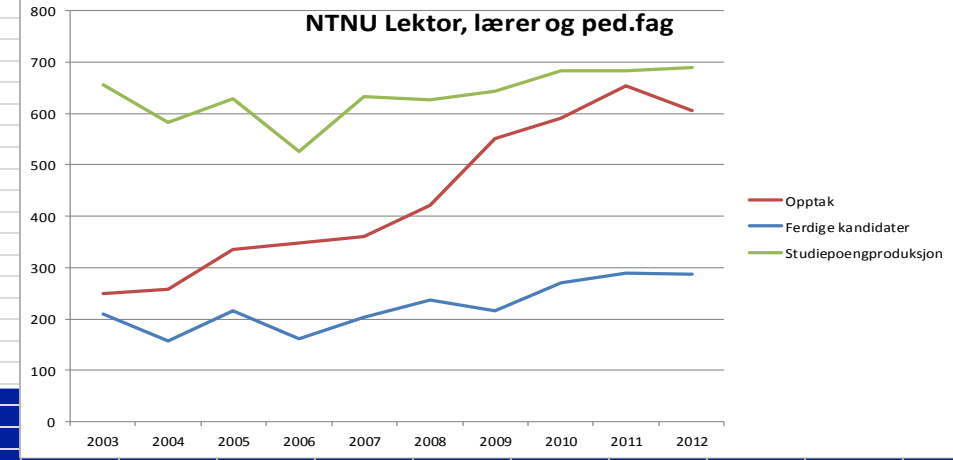

Kilde: DBH, tabell 5, 13 og 21, 030713 tma

Studiepoengproduksjon NTNU

Uteksaminerte kandidater NTNU

Opptak NTNU

Studiepoengproduksjon fordelt på fagområder

Kilde: DBH, tabell 21. 030713 tma

NTNU

Det skapende universitet