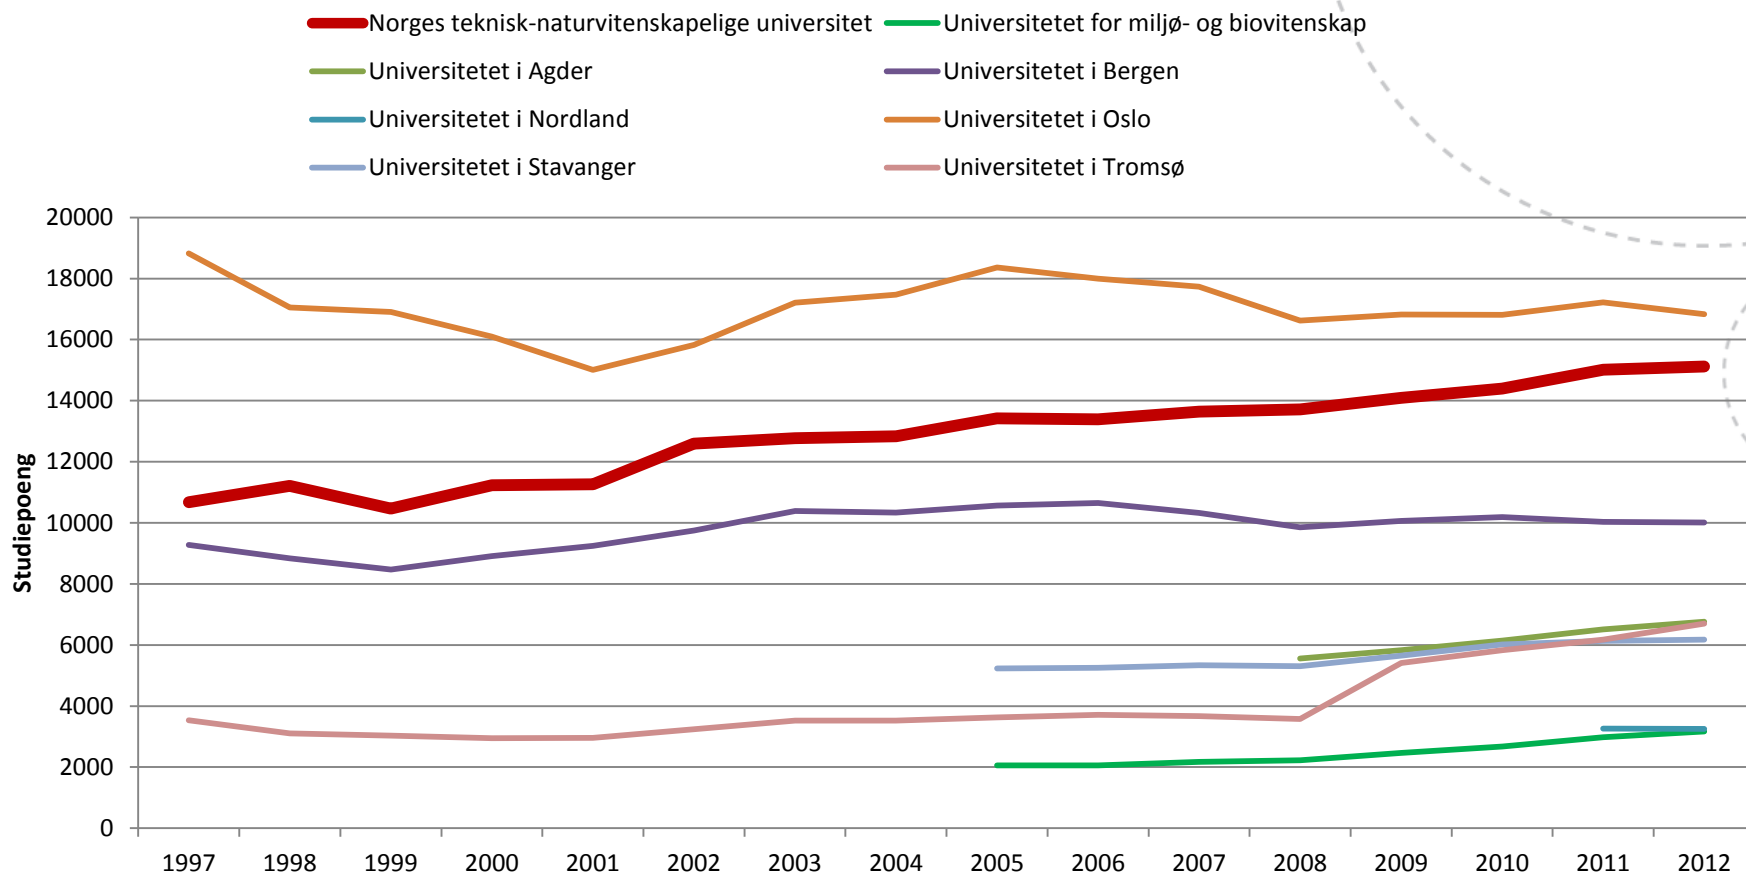

NTNU

Det skapende universitet

Opptak, kandidatproduksjon og studiepoengproduksjon 1997- 2012

Opptak, egenfinansierte kandidater

- Norges teknisk-naturvitenskapelige universitet
 - Universitetet i Agder
 - Universitetet i Nordland
 - Universitetet i Stavanger
- Universitetet for miljø- og biovitenskap
 - Universitetet i Bergen
 - Universitetet i Oslo
 - Universitetet i Tromsø

Kilde: DBH, tabell I3. 030713 tma

Uteksaminerte, egenfinansierte kandidater

Kilde: DBH, tabell 5. 030713 tma

Studiepoengproduksjon (ny produksjon)

Kilde: DBH, tabell 21. 030713 tma

Utvikling i sentrale data NTNU