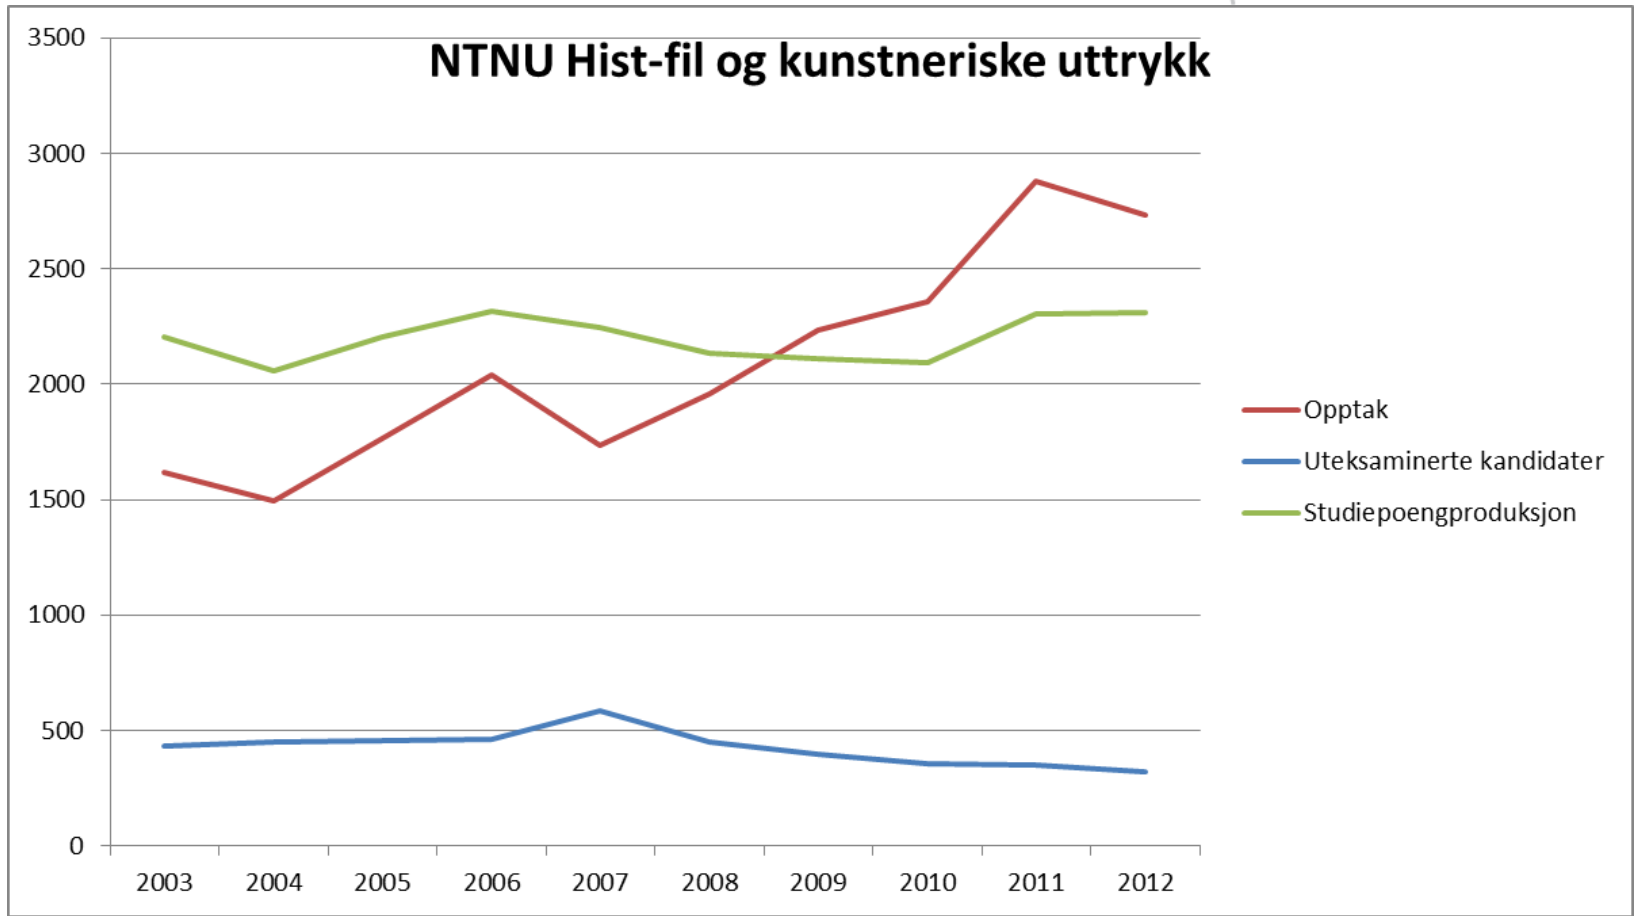

Kilde: DBH, tabell 5, 13 og 21, 030713 tma

Studiepoengproduksjon NTNU

Uteksaminerte kandidater NTNU

Opptak NTNU

Studiepoengproduksjon fordelt på fagområder

Kilde: DBH, tabell 21. 030713 tma

NTNU

Det skapende universitet