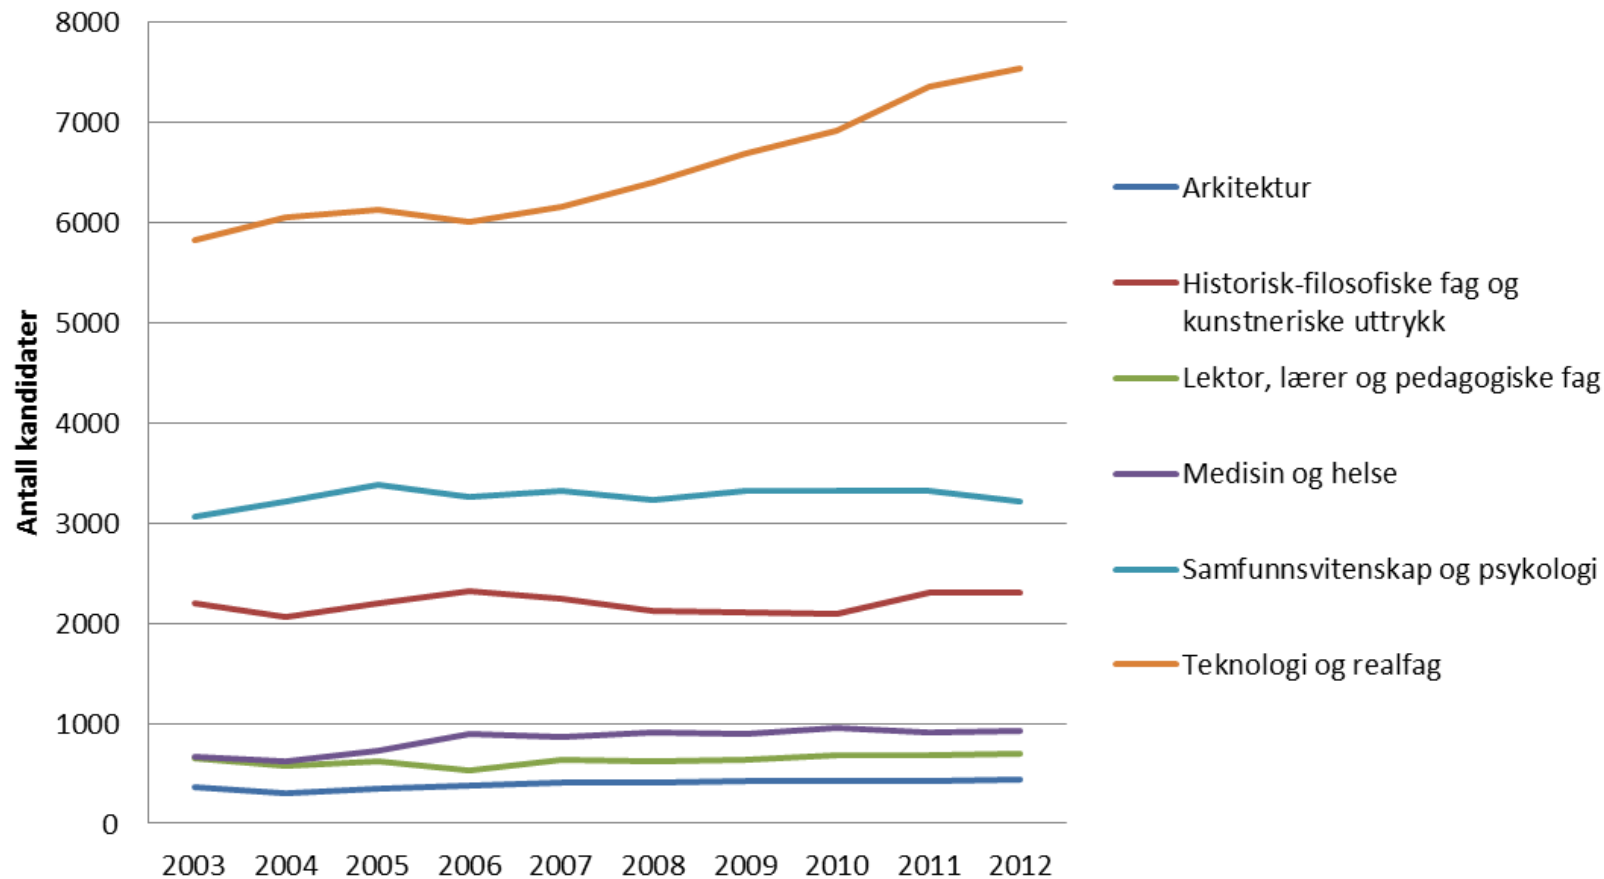

Studiepoengproduksjon NTNU