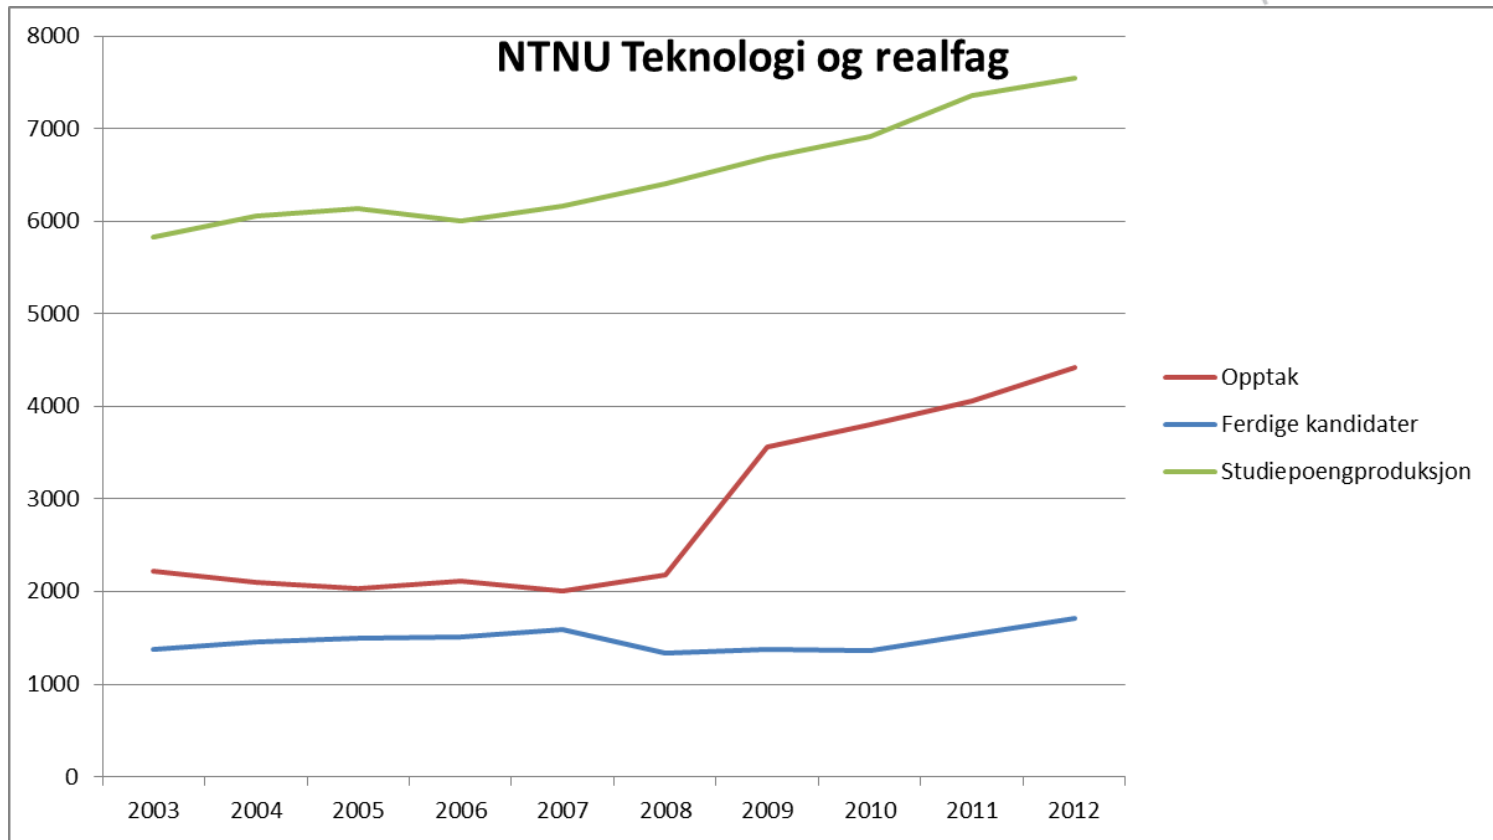

NTNU

Det skapende universitet

Opptak, kandidatproduksjon og studiepoengproduksjon 1997- 2012

Opptak, egenfinansierte kandidater

- Norges teknisk-naturvitenskapelige universitet
 - Universitetet i Agder
 - Universitetet i Nordland
 - Universitetet i Stavanger
- Universitetet for miljø- og biovitenskap
 - Universitetet i Bergen
 - Universitetet i Oslo
 - Universitetet i Tromsø

Kilde: DBH, tabell 5, 13 og 21, 030713 tma

Studiepoengproduksjon NTNU

Uteksaminerte kandidater NTNU

Opptak NTNU

Studiepoengproduksjon fordelt på fagområder

Kilde: DBH, tabell 21. 030713 tma

NTNU

Det skapende universitet