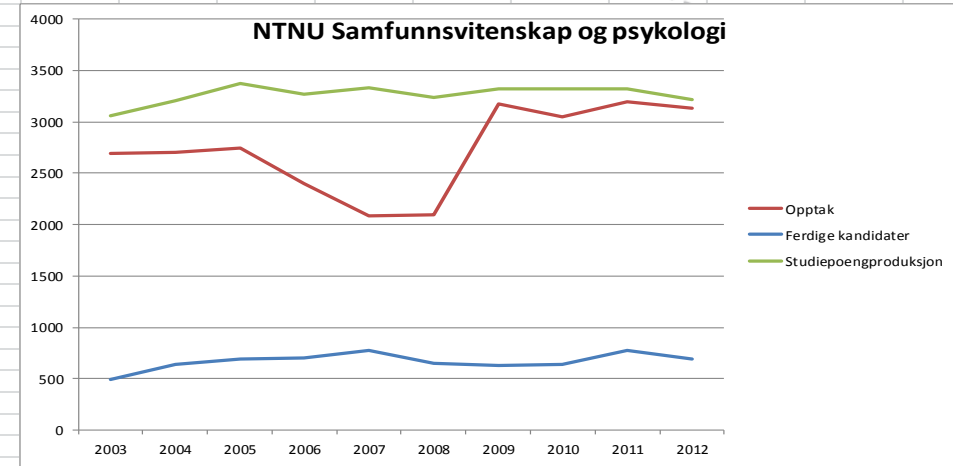

Kilde: DBH, tabell 5, 13 og 21, 030713 tma

Studiepoengproduksjon NTNU

Uteksaminerte kandidater NTNU

Opptak NTNU

Studiepoengproduksjon fordelt på fagområder

Kilde: DBH, tabell 21. 030713 tma

NTNU

Det skapende universitet