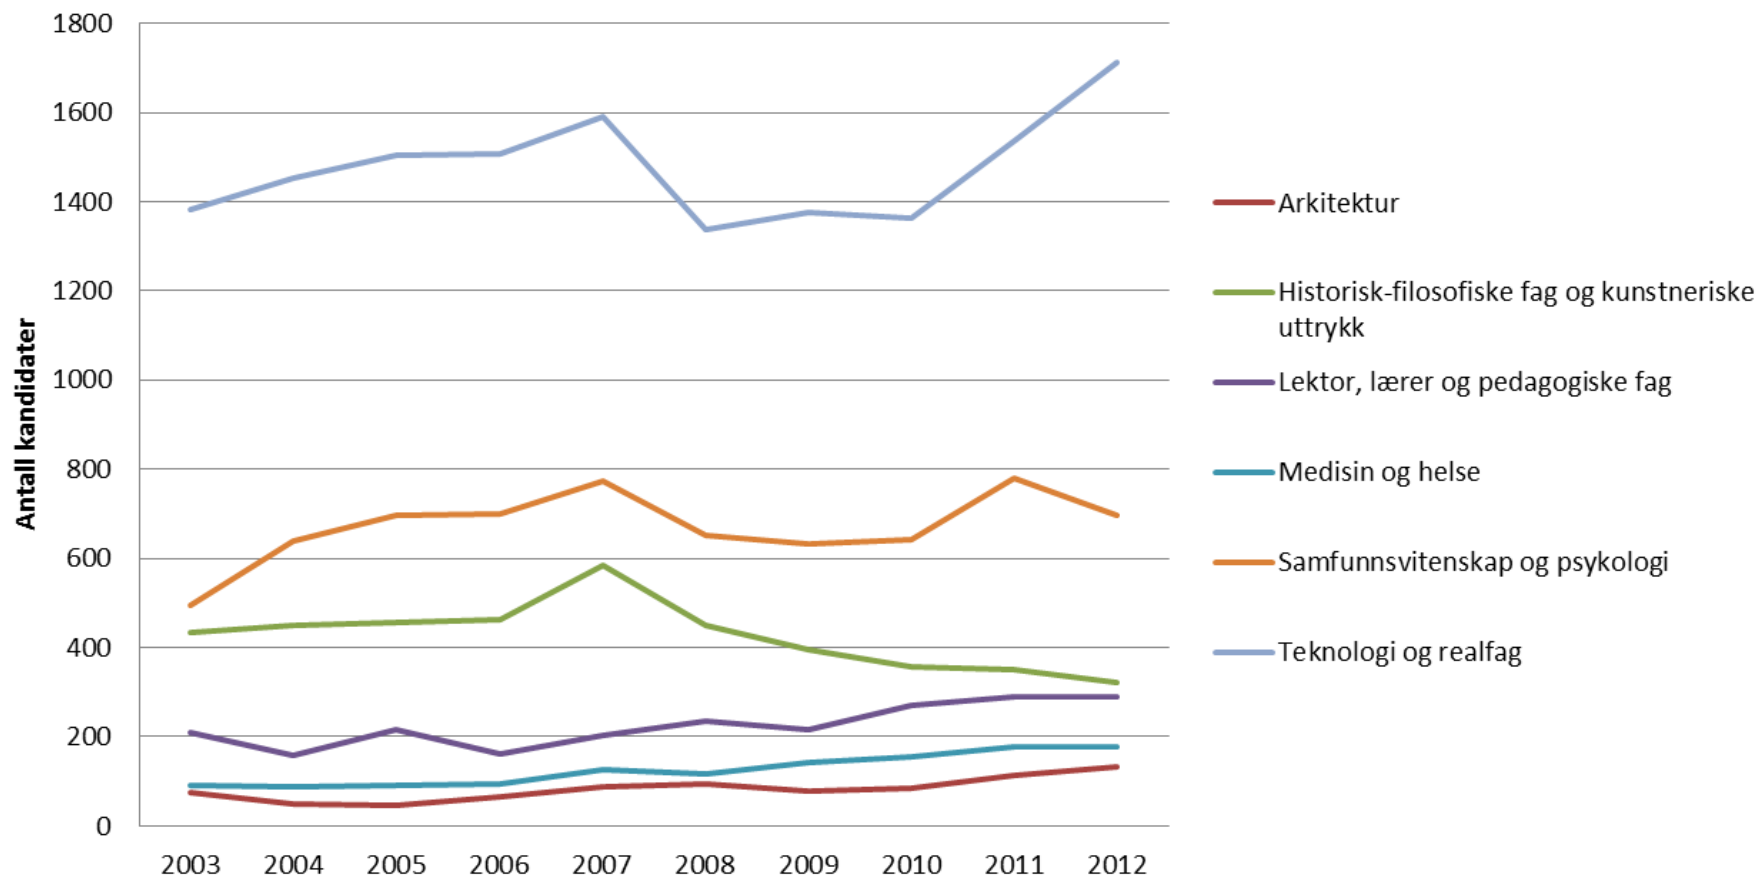

Uteksaminerte kandidater NTNU