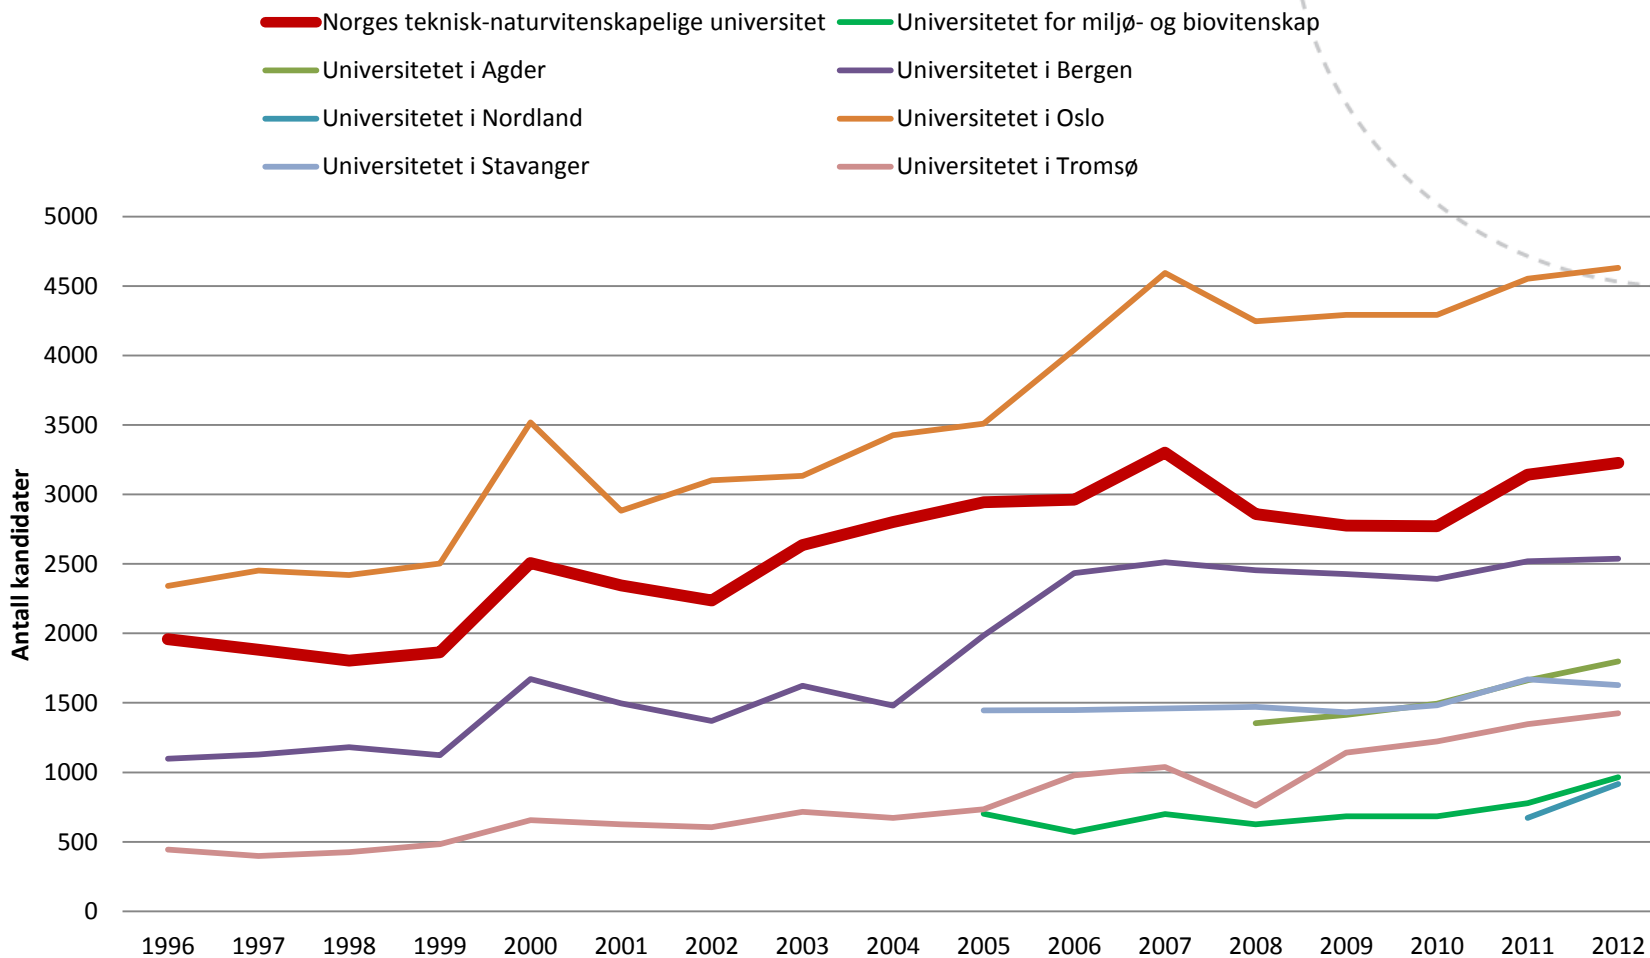

NTNU

Det skapende universitet

Opptak, kandidatproduksjon og studiepoengproduksjon 1997- 2012

Opptak, egenfinansierte kandidater

- Norges teknisk-naturvitenskapelige universitet
 - Universitetet i Agder
 - Universitetet i Nordland
 - Universitetet i Stavanger
- Universitetet for miljø- og biovitenskap
 - Universitetet i Bergen
 - Universitetet i Oslo
 - Universitetet i Tromsø

Kilde: DBH, tabell I3. 030713 tma

Uteksaminerte, egenfinansierte kandidater

Kilde: DBH, tabell 5. 030713 tma

Studiepoengproduksjon (ny produksjon)

Kilde: DBH, tabell 21. 030713 tma

Utvikling i sentrale data NTNU