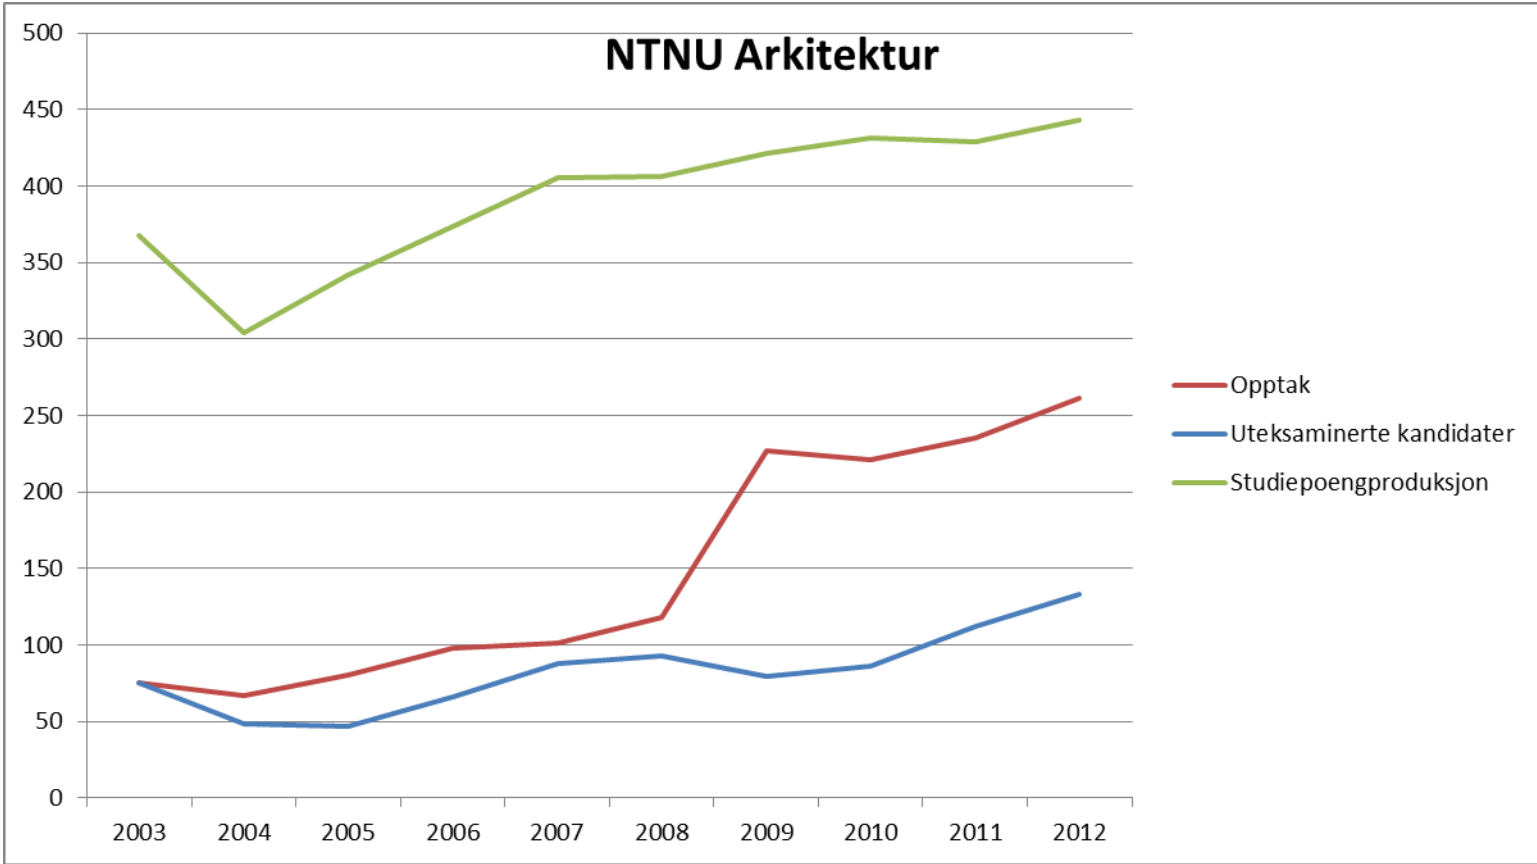

NTNU

Det skapende universitet

Opptak, kandidatproduksjon og studiepoengproduksjon 1997- 2012

Opptak, egenfinansierte kandidater

- Norges teknisk-naturvitenskapelige universitet
 - Universitetet i Agder
 - Universitetet i Nordland
 - Universitetet i Stavanger
- Universitetet for miljø- og biovitenskap
 - Universitetet i Bergen
 - Universitetet i Oslo
 - Universitetet i Tromsø

Kilde: DBH, tabell I3. 030713 tma

Uteksaminerte, egenfinansierte kandidater

Kilde: DBH, tabell 5. 030713 tma

Studiepoengproduksjon (ny produksjon)

Kilde: DBH, tabell 21. 030713 tma

Utvikling i sentrale data NTNU

Kilde: DBH, tabell 5, 13 og 21, 030713 tma

Studiepoengproduksjon NTNU

Uteksaminerte kandidater NTNU

Opptak NTNU

Studiepoengproduksjon fordelt på fagområder

Kilde: DBH, tabell 21. 030713 tma

NTNU

Det skapende universitet