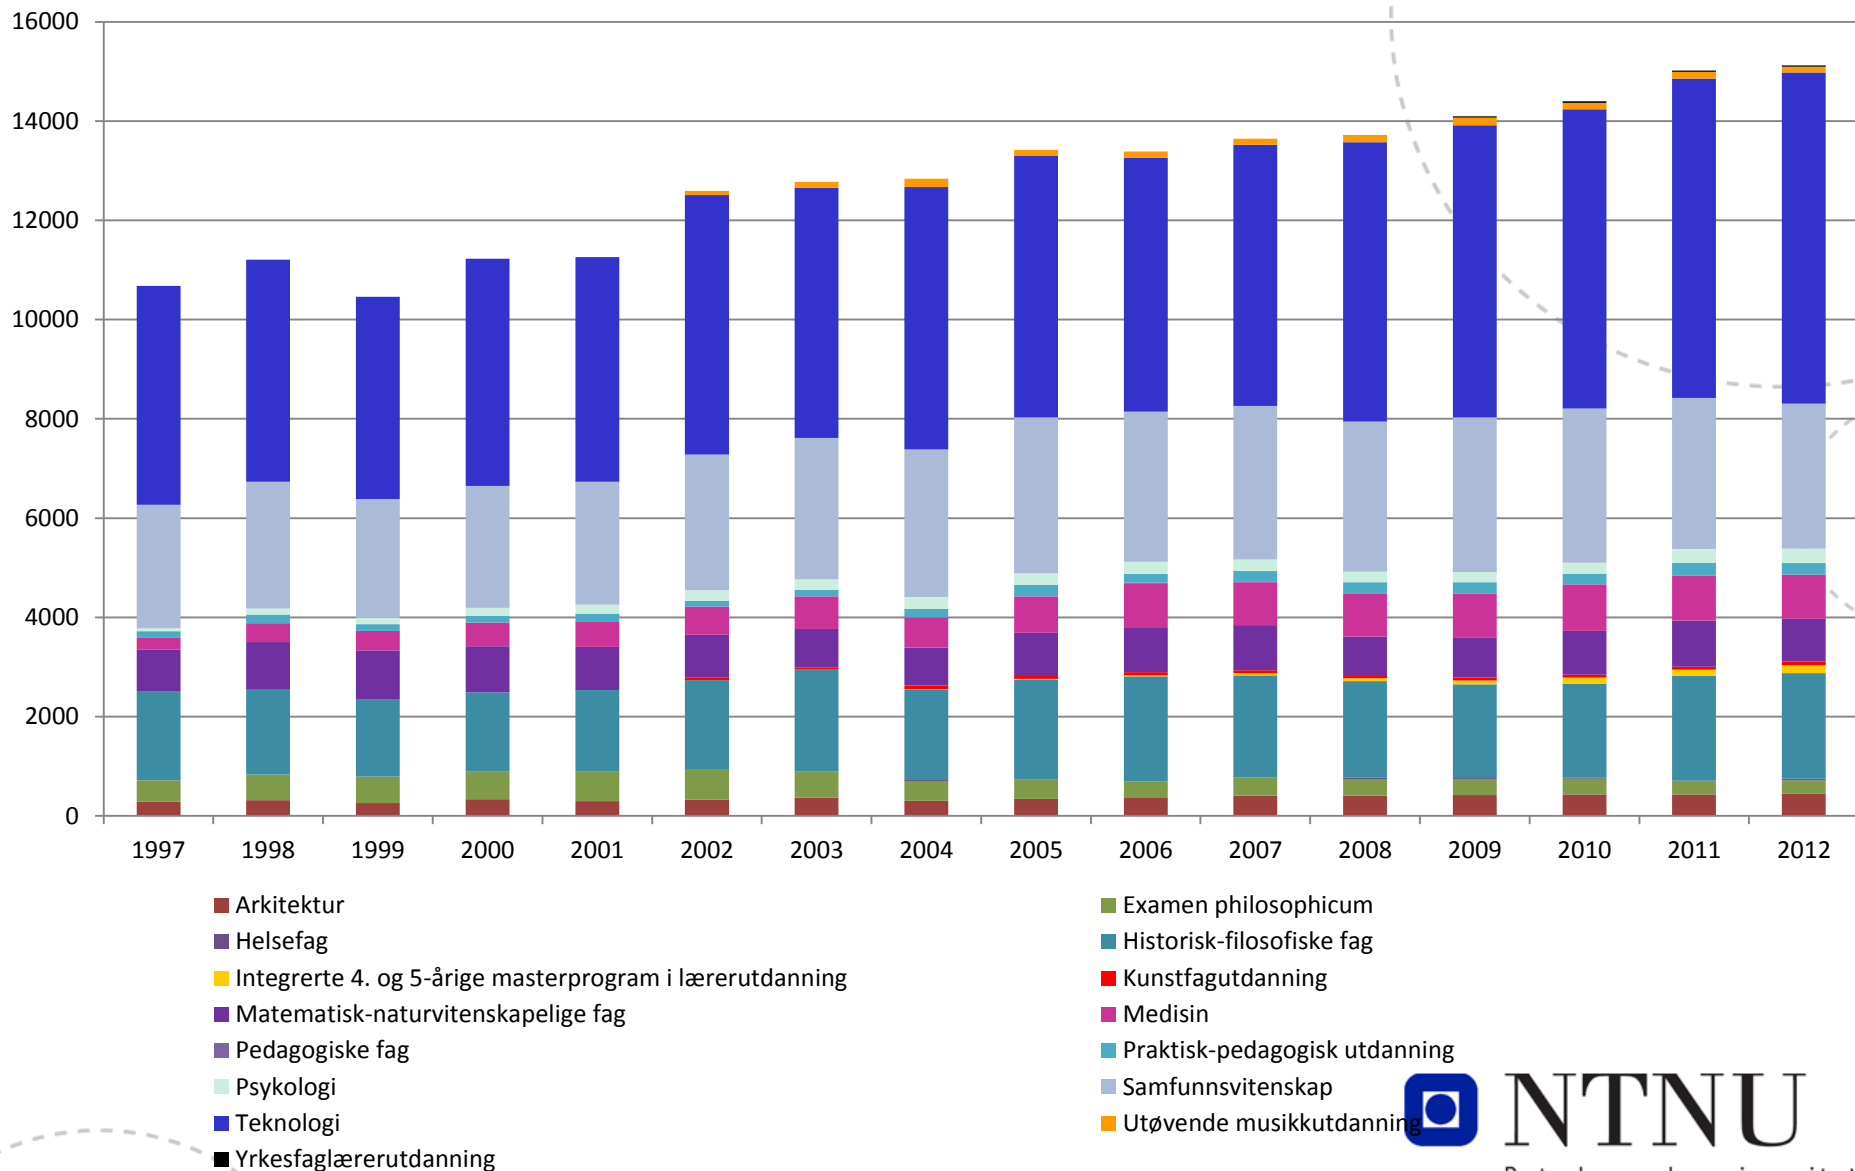

NTNU

Det skapende universitet

Opptak, kandidatproduksjon og studiepoengproduksjon 1997- 2012

Opptak, egenfinansierte kandidater

- Norges teknisk-naturvitenskapelige universitet
 - Universitetet i Agder
 - Universitetet i Nordland
 - Universitetet i Stavanger
- Universitetet for miljø- og biovitenskap
 - Universitetet i Bergen
 - Universitetet i Oslo
 - Universitetet i Tromsø

Kilde: DBH, tabell 5, 13 og 21, 030713 tma

Studiepoengproduksjon NTNU

Uteksaminerte kandidater NTNU

Opptak NTNU

Studiepoengproduksjon fordelt på fagområder

Kilde: DBH, tabell 21. 030713 tma

NTNU

Det skapende universitet