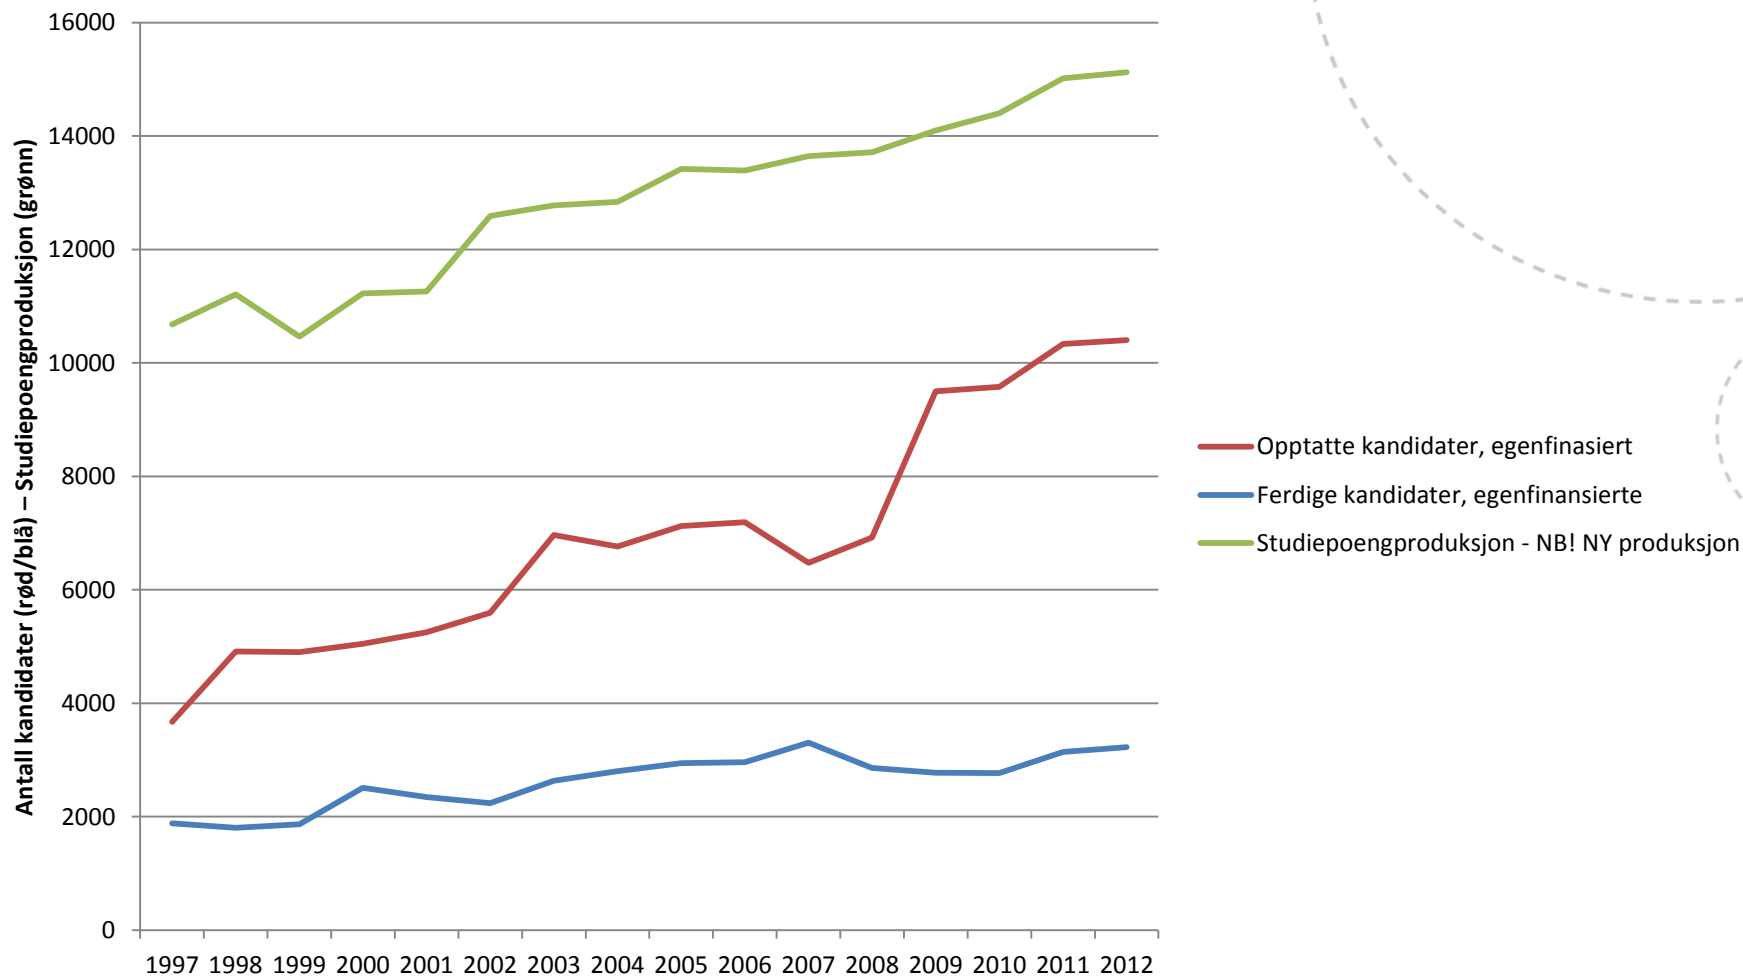

NTNU

Det skapende universitet

Opptak, kandidatproduksjon og studiepoengproduksjon 1997- 2012

Opptak, egenfinansierte kandidater

- Norges teknisk-naturvitenskapelige universitet
 - Universitetet i Agder
 - Universitetet i Nordland
 - Universitetet i Stavanger
- Universitetet for miljø- og biovitenskap
 - Universitetet i Bergen
 - Universitetet i Oslo
 - Universitetet i Tromsø

Kilde: DBH, tabell I3. 030713 tma

Uteksaminerte, egenfinansierte kandidater

Kilde: DBH, tabell 5. 030713 tma

Studiepoengproduksjon (ny produksjon)

Kilde: DBH, tabell 21. 030713 tma

Utvikling i sentrale data NTNU

Kilde: DBH, tabell 5, 13 og 21, 030713 tma

Studiepoengproduksjon NTNU

Uteksaminerte kandidater NTNU

Opptak NTNU

Studiepoengproduksjon fordelt på fagområder

Kilde: DBH, tabell 21. 030713 tma

NTNU

Det skapende universitet