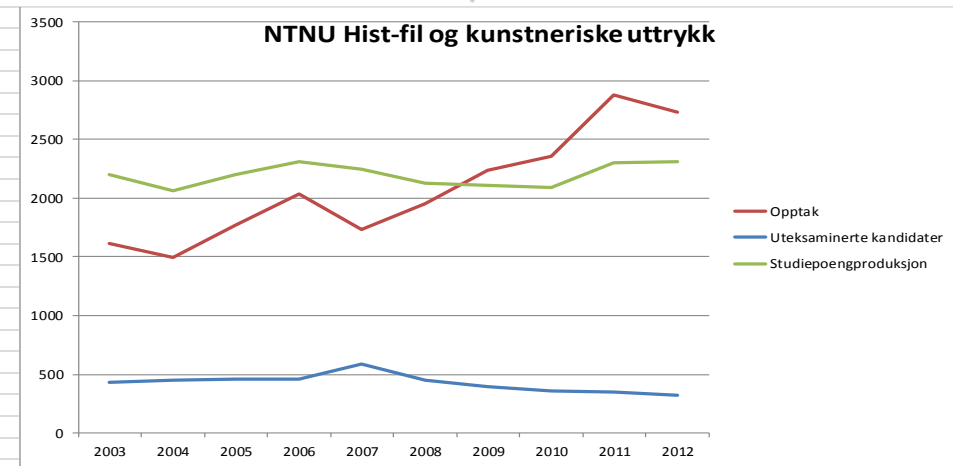

Kilde: DBH, tabell 5, 13 og 21, 030713 tma

Studiepoengproduksjon NTNU

Uteksaminerte kandidater NTNU

Opptak NTNU

Studiepoengproduksjon fordelt på fagområder

Kilde: DBH, tabell 21. 030713 tma

NTNU

Det skapende universitet