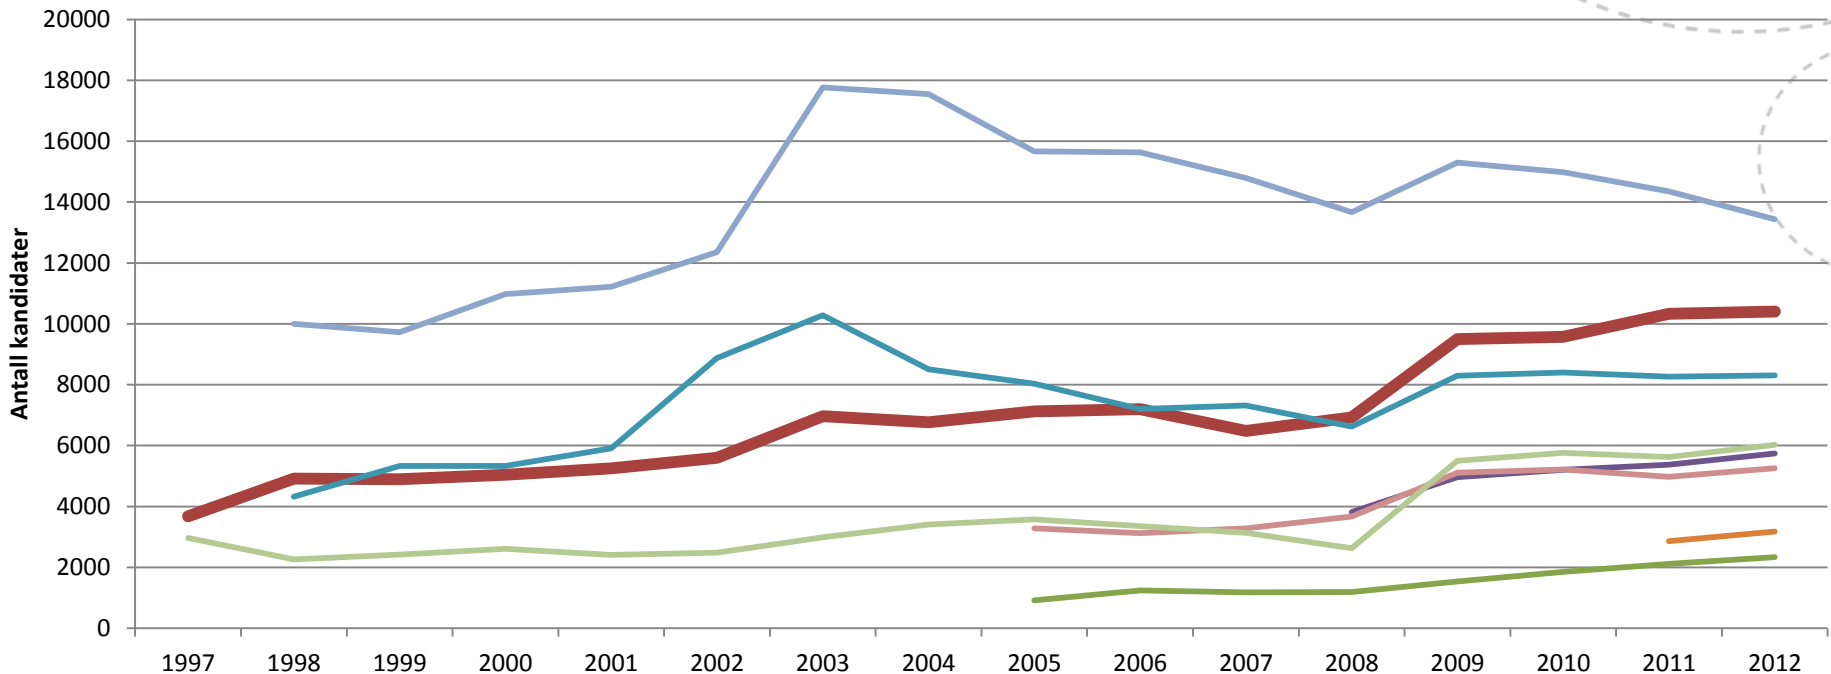

NTNU

Det skapende universitet

Opptak, kandidatproduksjon og studiepoengproduksjon 1997- 2012

Opptak, egenfinansierte kandidater

- Norges teknisk-naturvitenskapelige universitet
 - Universitetet i Agder
 - Universitetet i Nordland
 - Universitetet i Stavanger
- Universitetet for miljø- og biovitenskap
 - Universitetet i Bergen
 - Universitetet i Oslo
 - Universitetet i Tromsø

Kilde: DBH, tabell I3. 030713 tma

Uteksaminerte, egenfinansierte kandidater

Kilde: DBH, tabell 5. 030713 tma

Studiepoengproduksjon (ny produksjon)

Kilde: DBH, tabell 21. 030713 tma

Utvikling i sentrale data NTNU