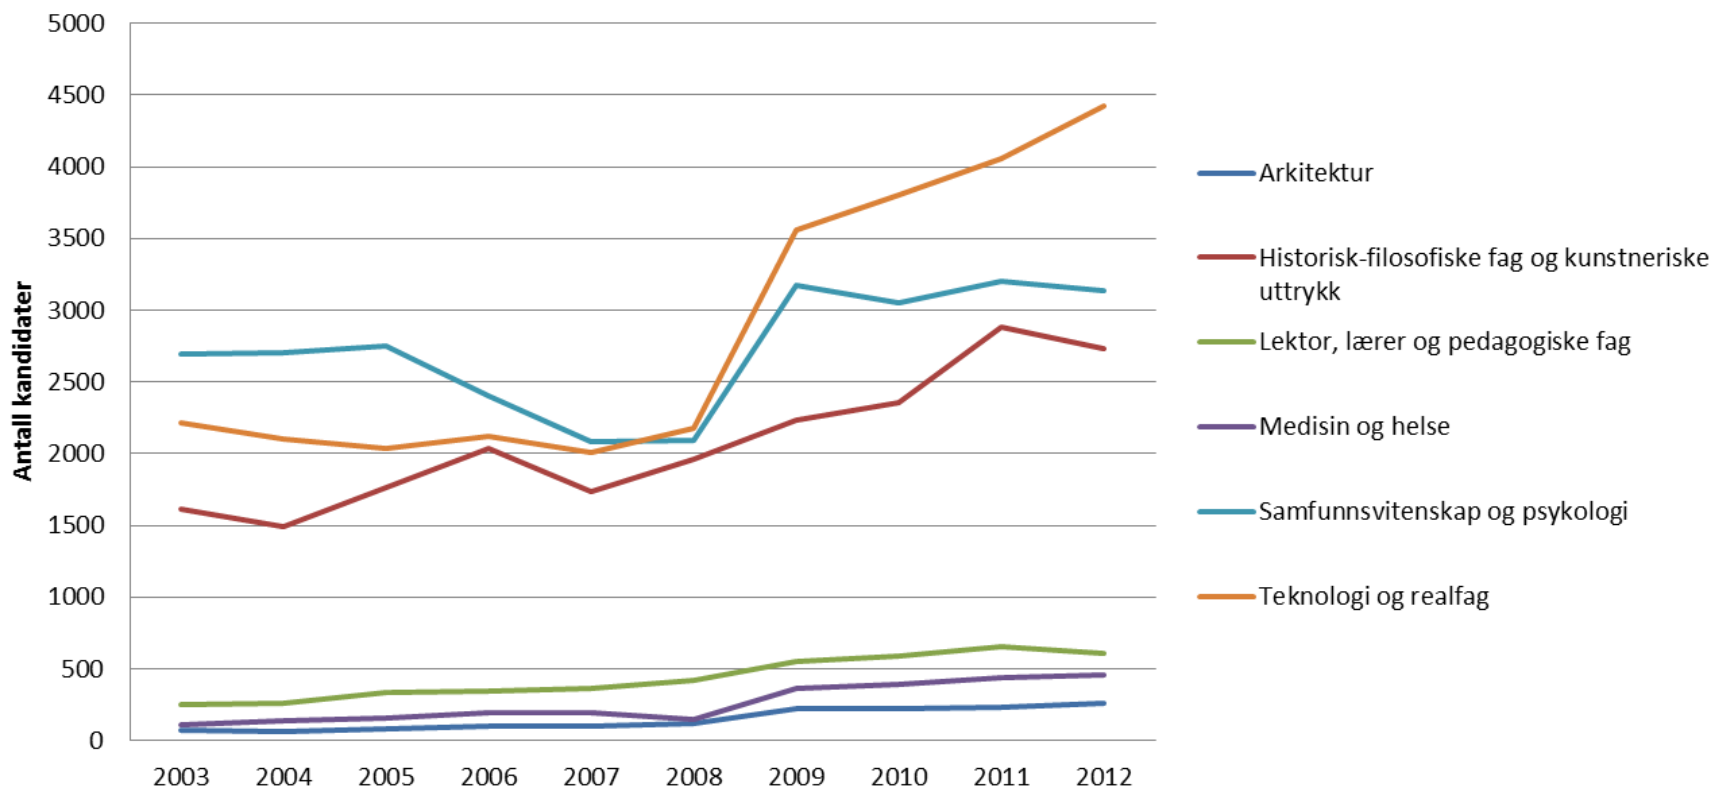

Kilde: DBH, tabell 5, 13 og 21, 030713 tma

Studiepoengproduksjon NTNU

Uteksaminerte kandidater NTNU

Opptak NTNU

Studiepoengproduksjon fordelt på fagområder

Kilde: DBH, tabell 21. 030713 tma

NTNU

Det skapende universitet