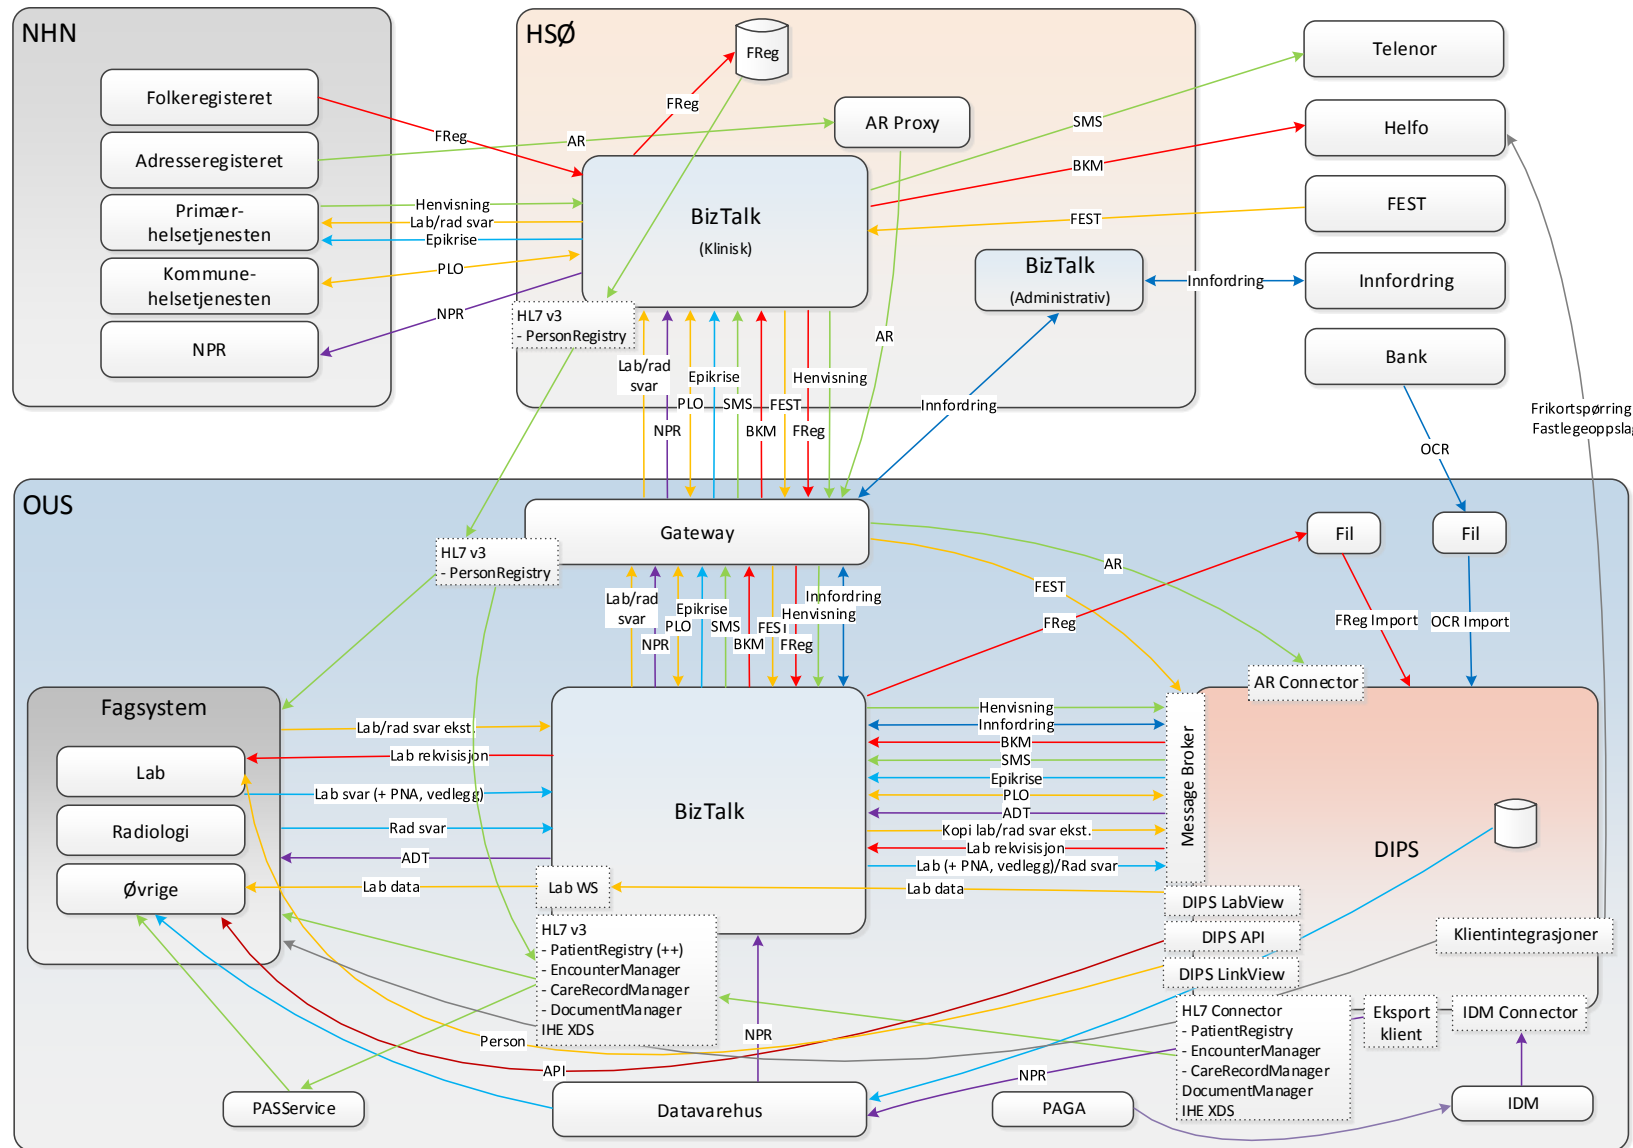

HAR KOMPLEKSE INTEGRASJONSPORTEFØLJER EN FREMTID?

OM OSS

INTEGRASJON

MASTERDATA

113

«HJELP!!»

«Folkeregisteret er dessverre utilgjengelig for tiden, vennligst ring tilbake senere»

KONFIGURASJONSSTYRING

HAR KOMPLEKSE INTEGRASJONSPORTEFØLJER EN FREMTID?

1 – Ingen elektronisk kommunikasjon

2 – Tjenesteorientert arkitektur fullt ut

3 – Konsolidering av hovedsystemer

4 – Konsolidering av alt til ett system