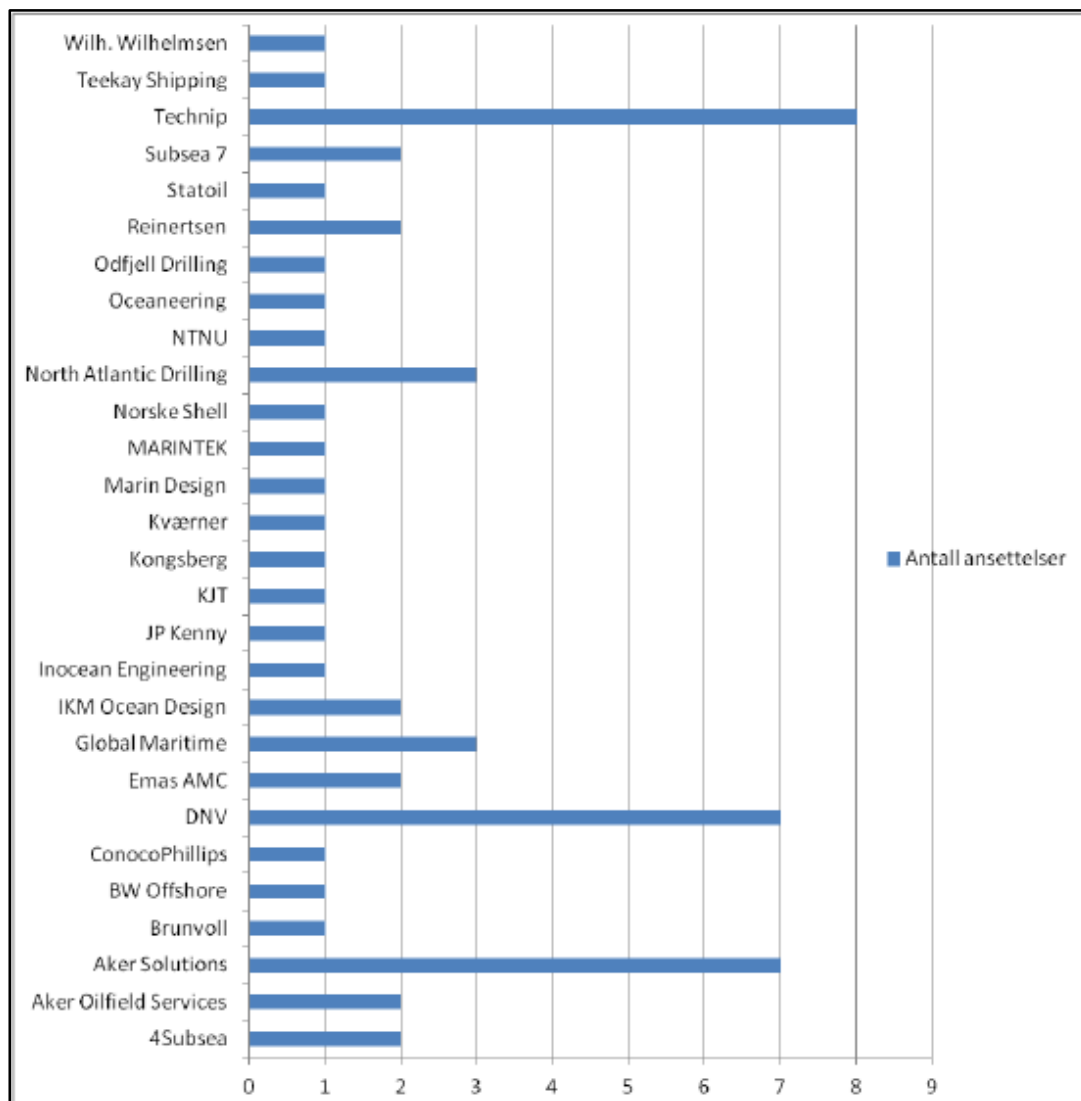

Hvilken bedrift har du signert med? -2012