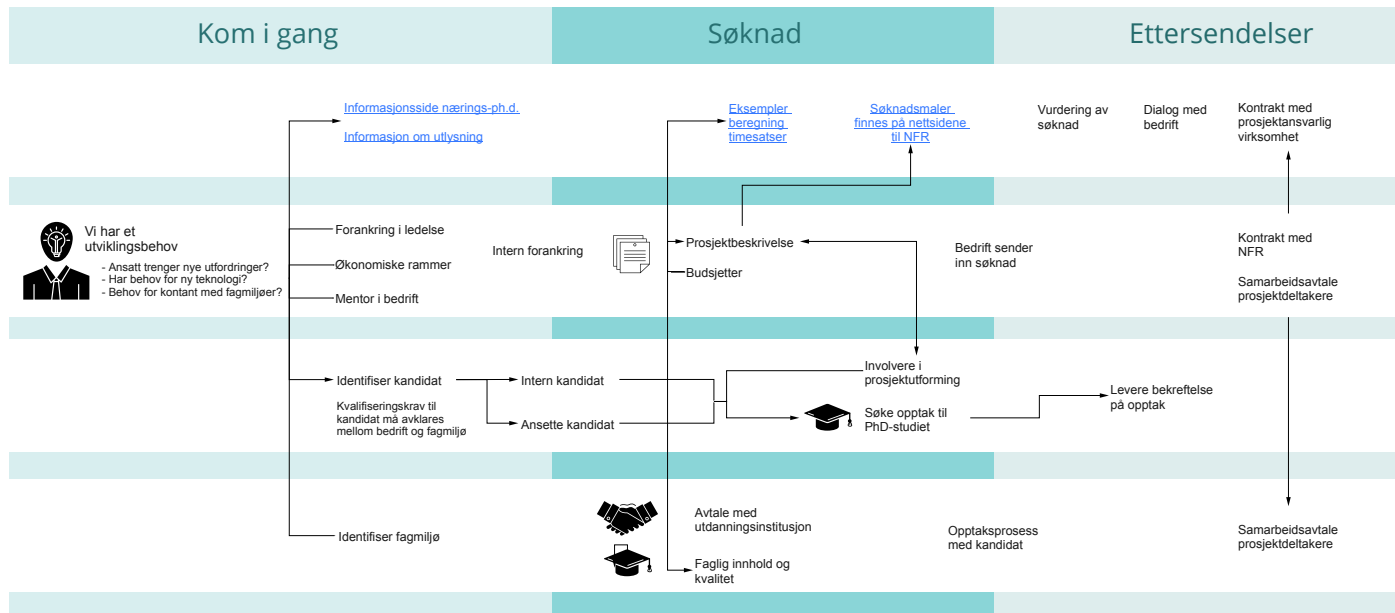

Brohode Havbruk 2050

Dette flytskjemaet er laget for å vise stegene en bedrift bør gjennom når man planlegger å søke om støtte til et Nærings-ph.d.-prosjekt gjennom Forskningsrådet. Det er viktig å huske at bedriften er ansvarlig søker og bedriften må følge opp at de ulike aktivitetene gjennomføres før en søknad sendes inn.