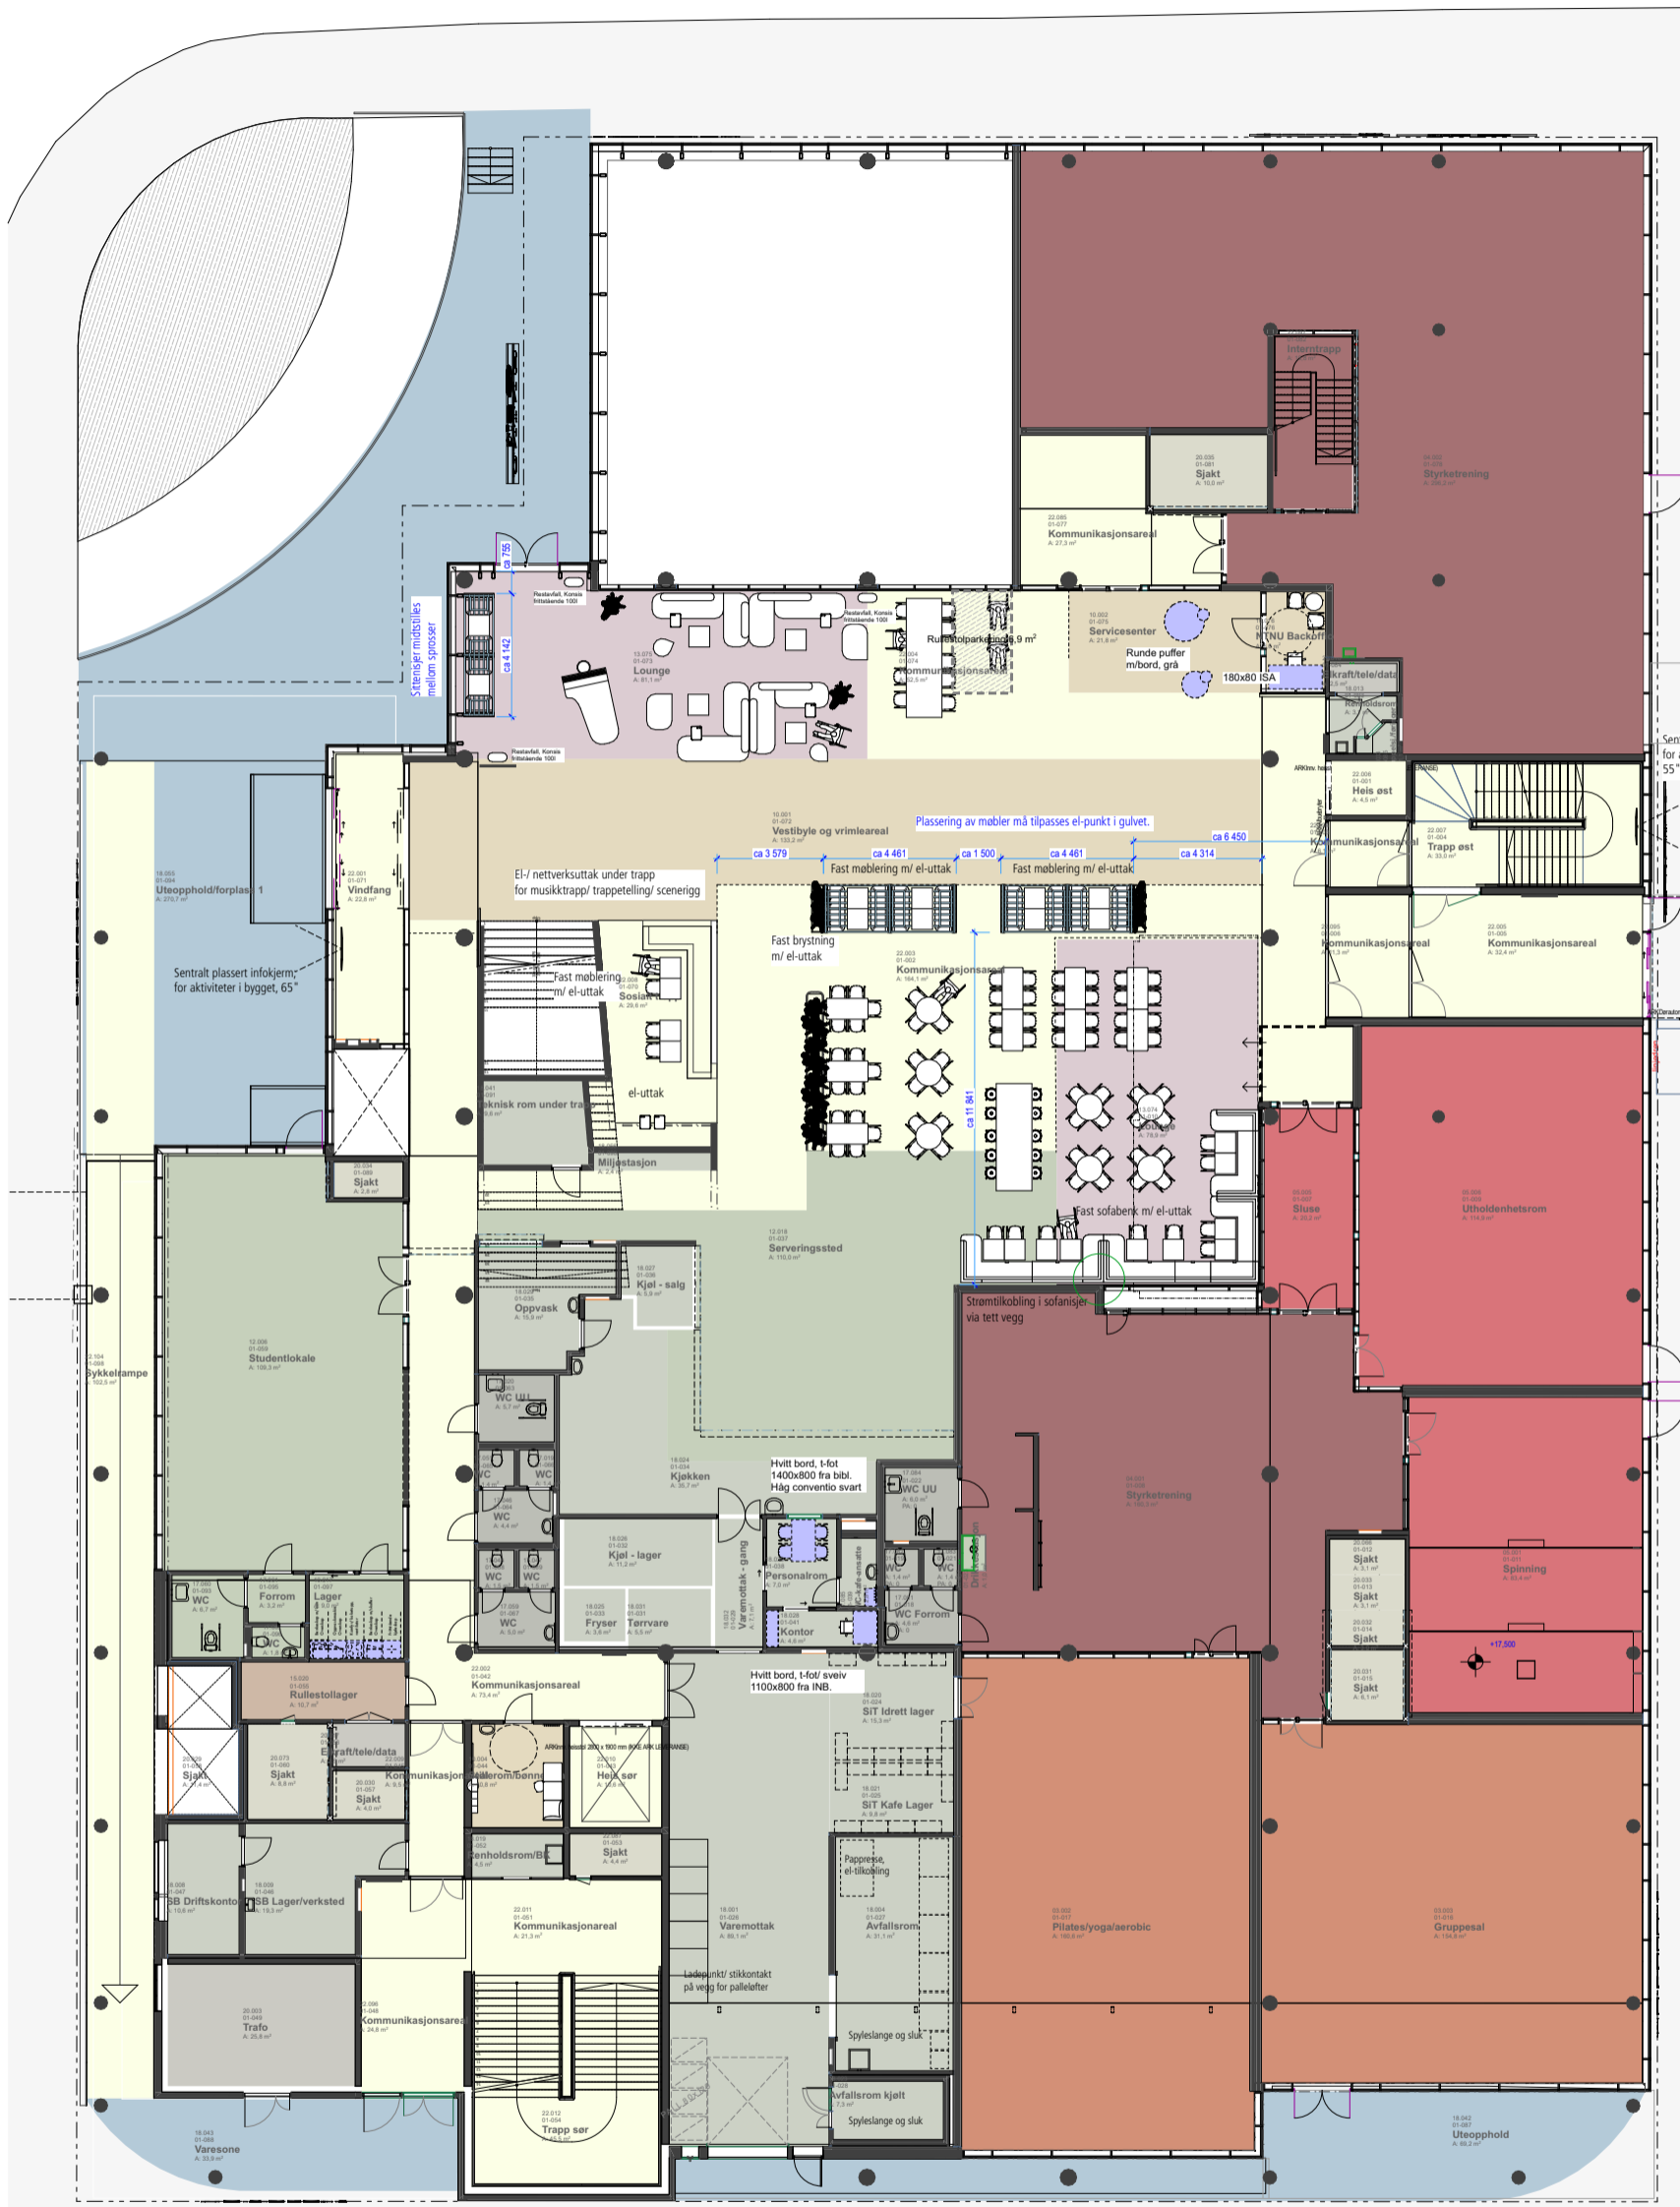

MØBLERINGSPLAN 1

DETALJPROSJEKT
12.12.2023

HELGAETR VANGSLUNDS GATE 2

NTNU
CAMPUSUTVIKLING

MÅL 1:250 FORMAT A3

EGGEN
ARKITEKTER

Havstein Vestre Gård
Statsråd Krohgs veg 15E
7021 Trondheim

tlf. +47 72 56 75 10
eggen-arkitekter.no