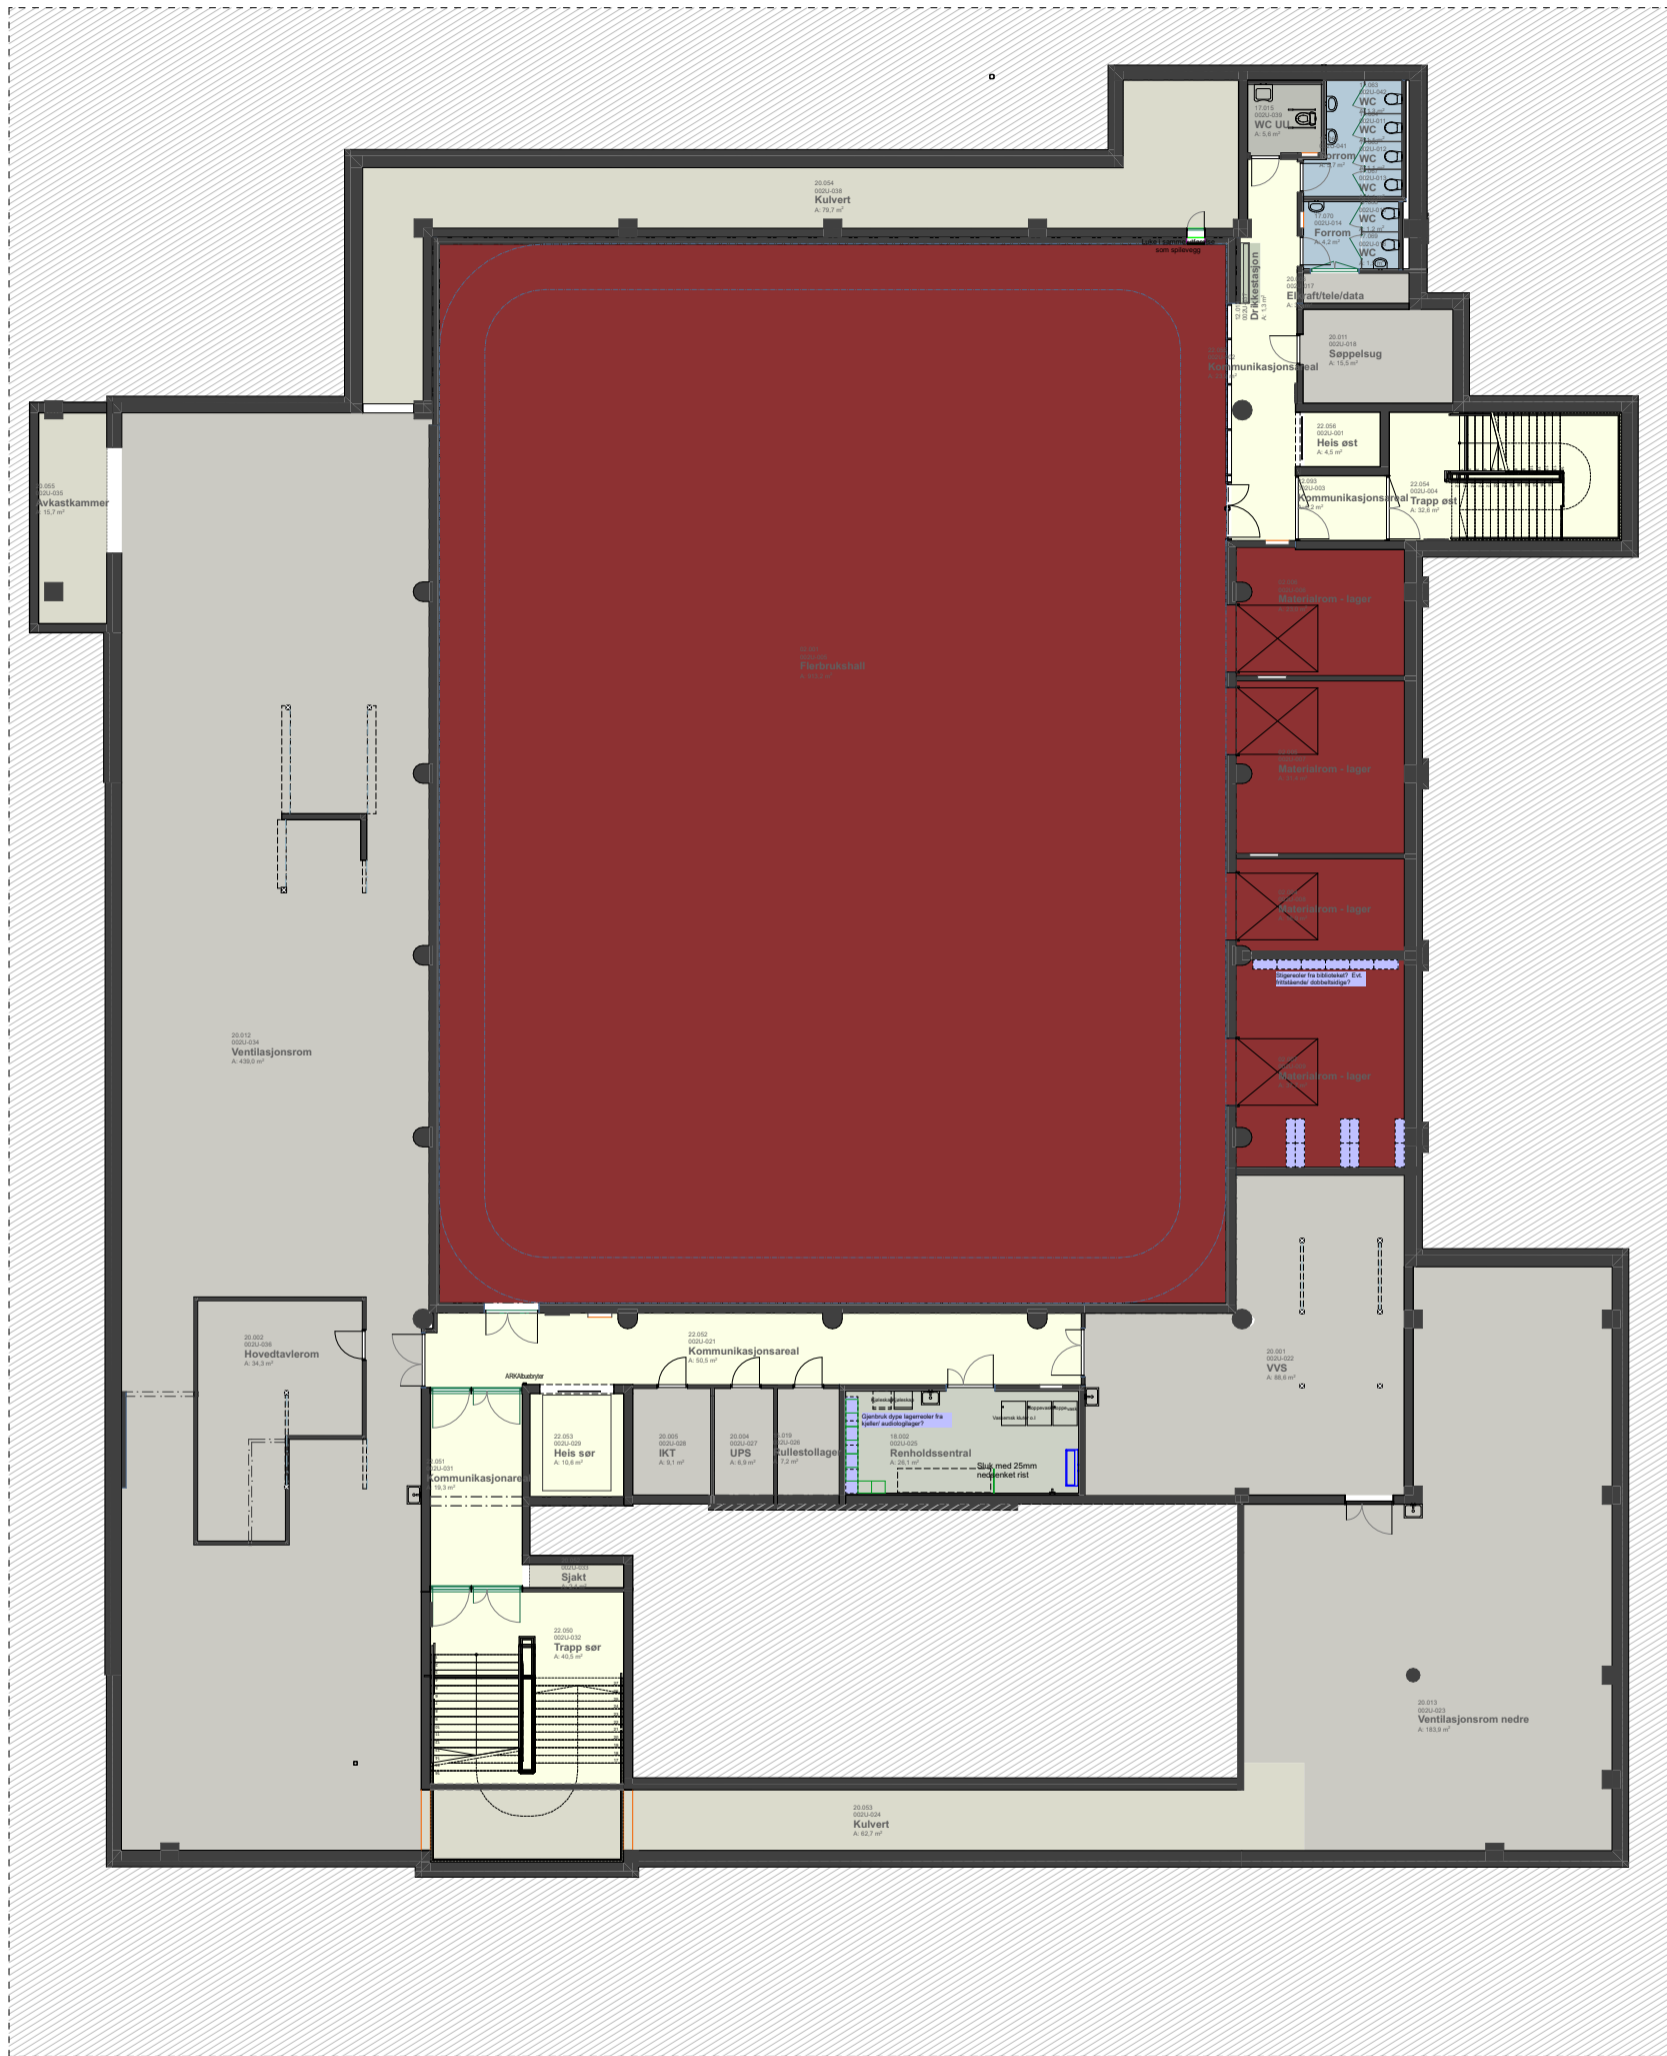

FAST INVENTAR, BYGGPÅVIRKELIG
	GJENBRUK LØST INVENTAR
	NYTT LØST INVENTAR

MØBLERINGSPLAN U2

DETALJPROSJEKT
12.12.2023

HELGAETR VANGSLUNDS GATE 2

NTNU
CAMPUSUTVIKLING

MÅL 1:250 FORMAT A3

EGGEN
ARKITEKTER

Havstein Vestre Gård
Statsråd Krohgs veg 15E
7021 Trondheim

tlf. +47 72 56 75 10
eggen-arkitekter.no