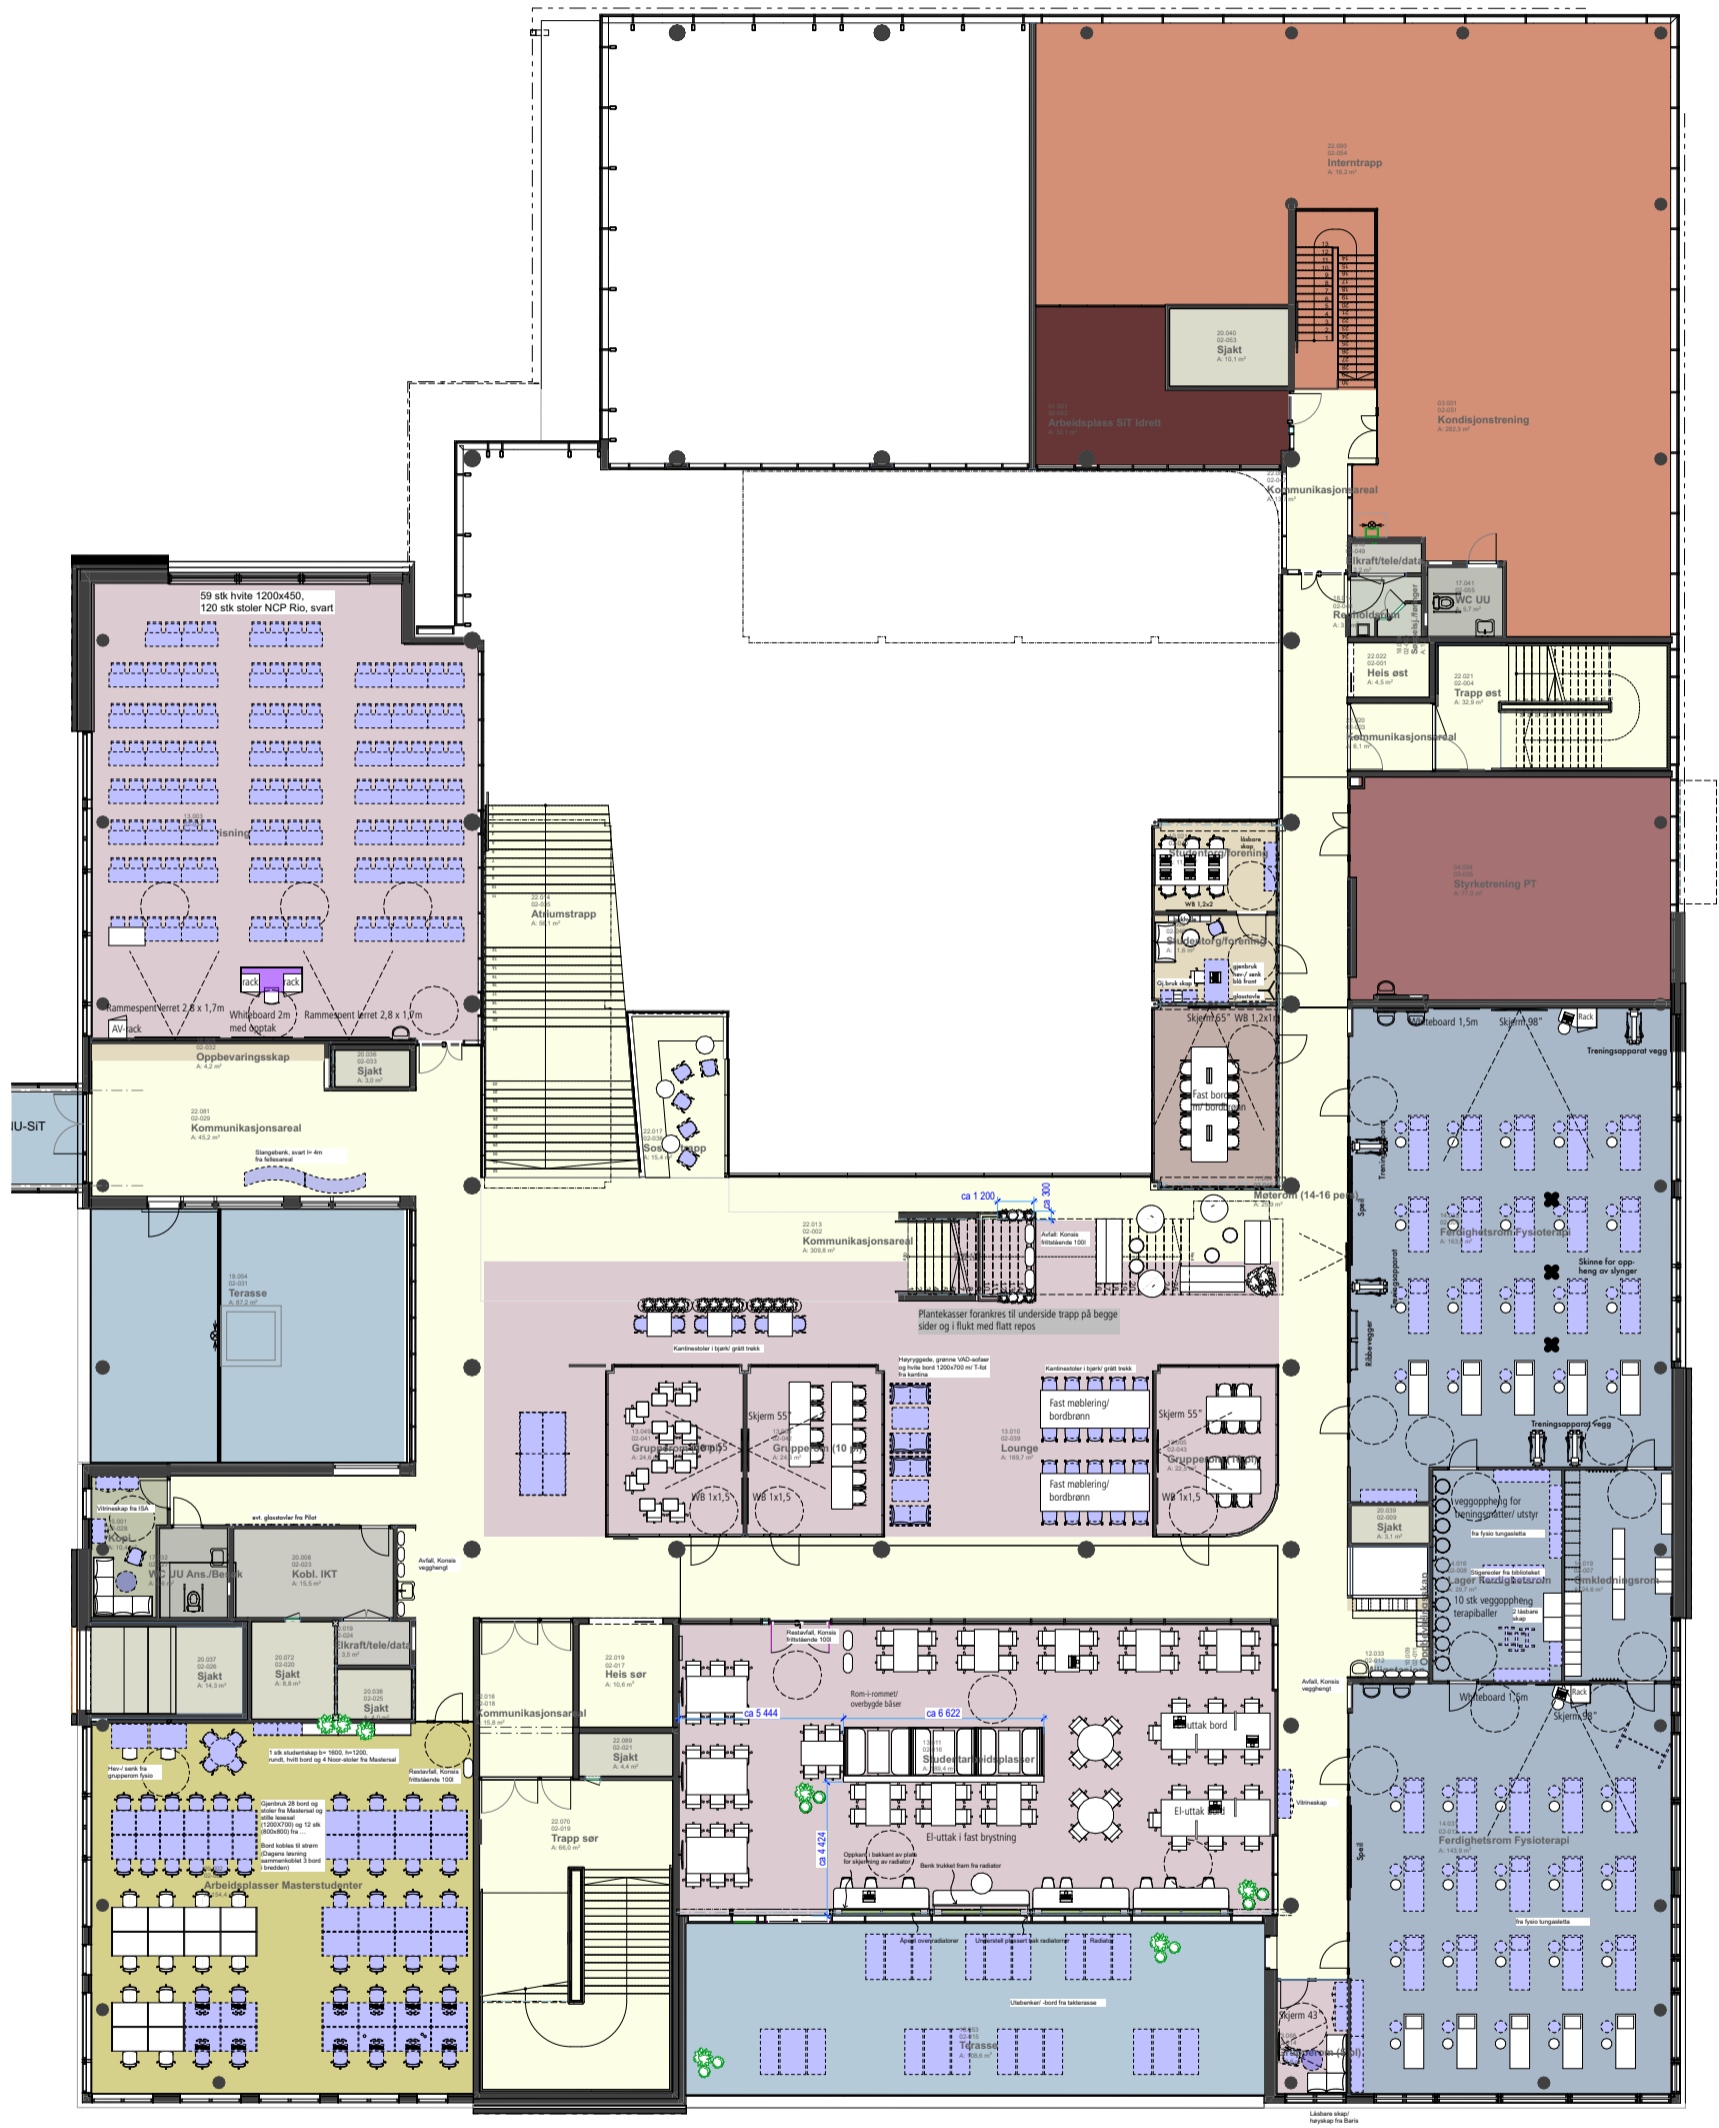

FAST INVENTAR, BYGGPÅVIRKELIG
	GJENBRUK LØST INVENTAR
	NYTT LØST INVENTAR