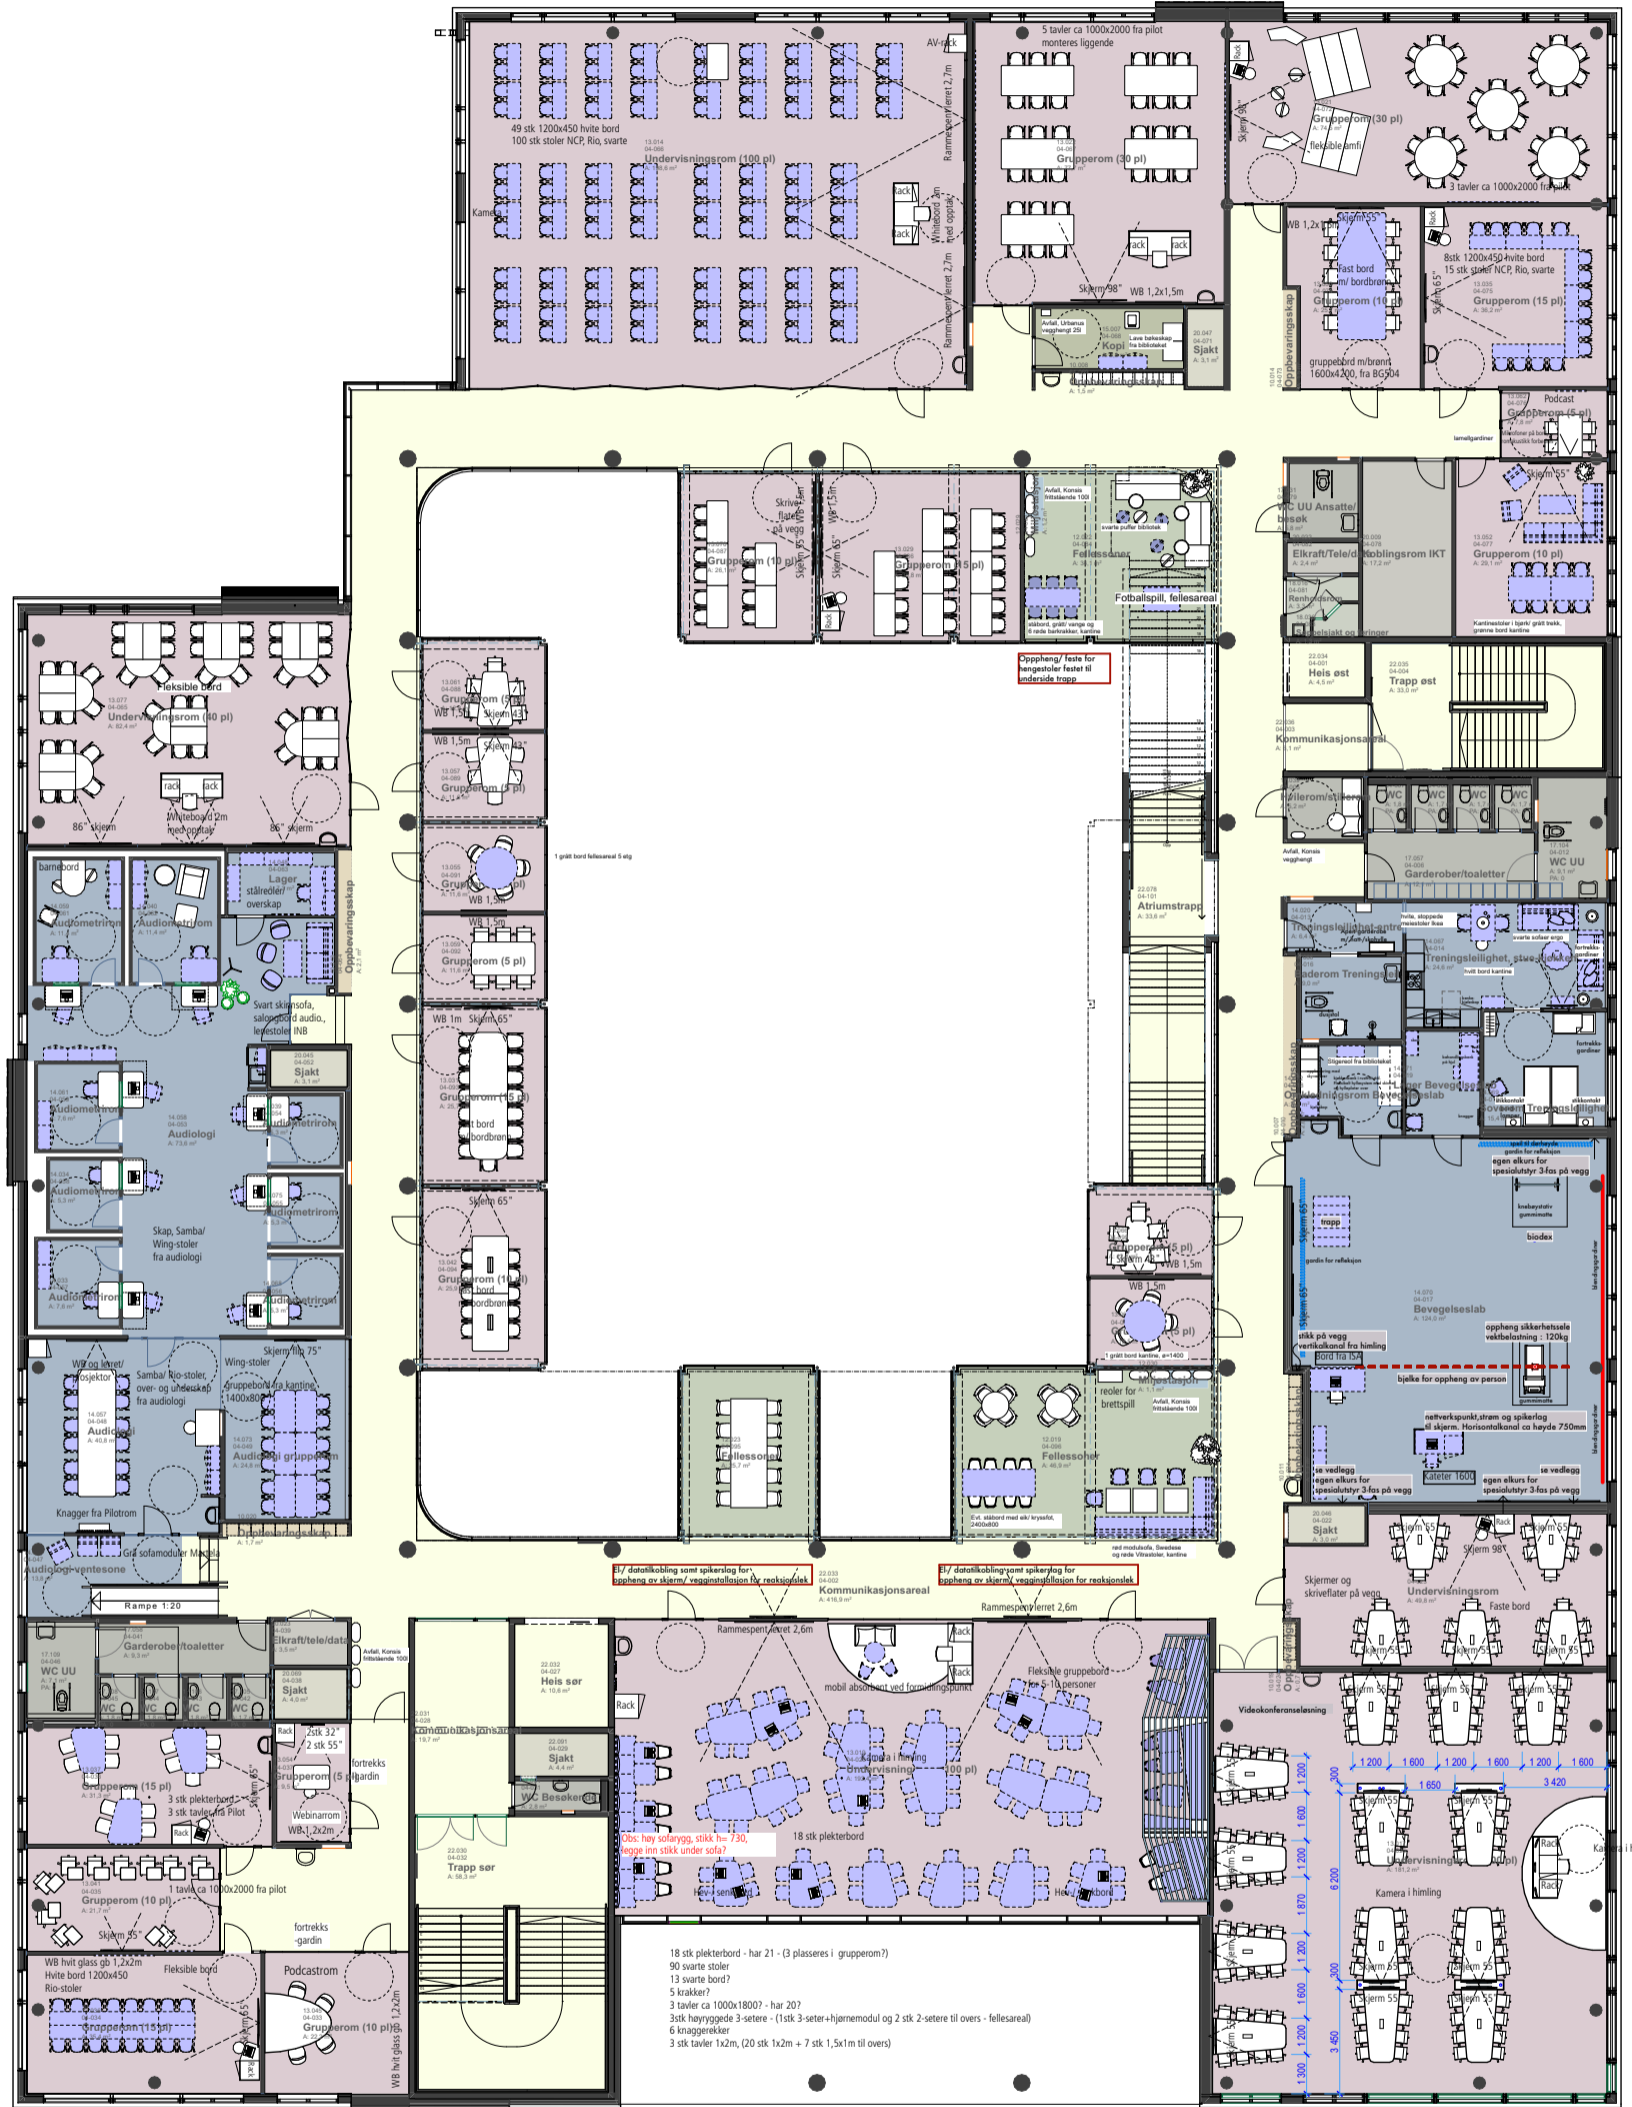

MØBLERINGSPLAN 4

DETALJPROSJEKT
12.12.2023

HELGASETR VANGSLUNDS GATE 2

NTNU
CAMPUSUTVIKLING

MÅL 1:250 FORMAT A3

**EGGEN
ARKITEKTER**

Havstein Vestre Gård
Statsråd Krohgs veg 15E
7021 Trondheim

tlf. +47 72 56 75 10
eggen-arkitekter.no