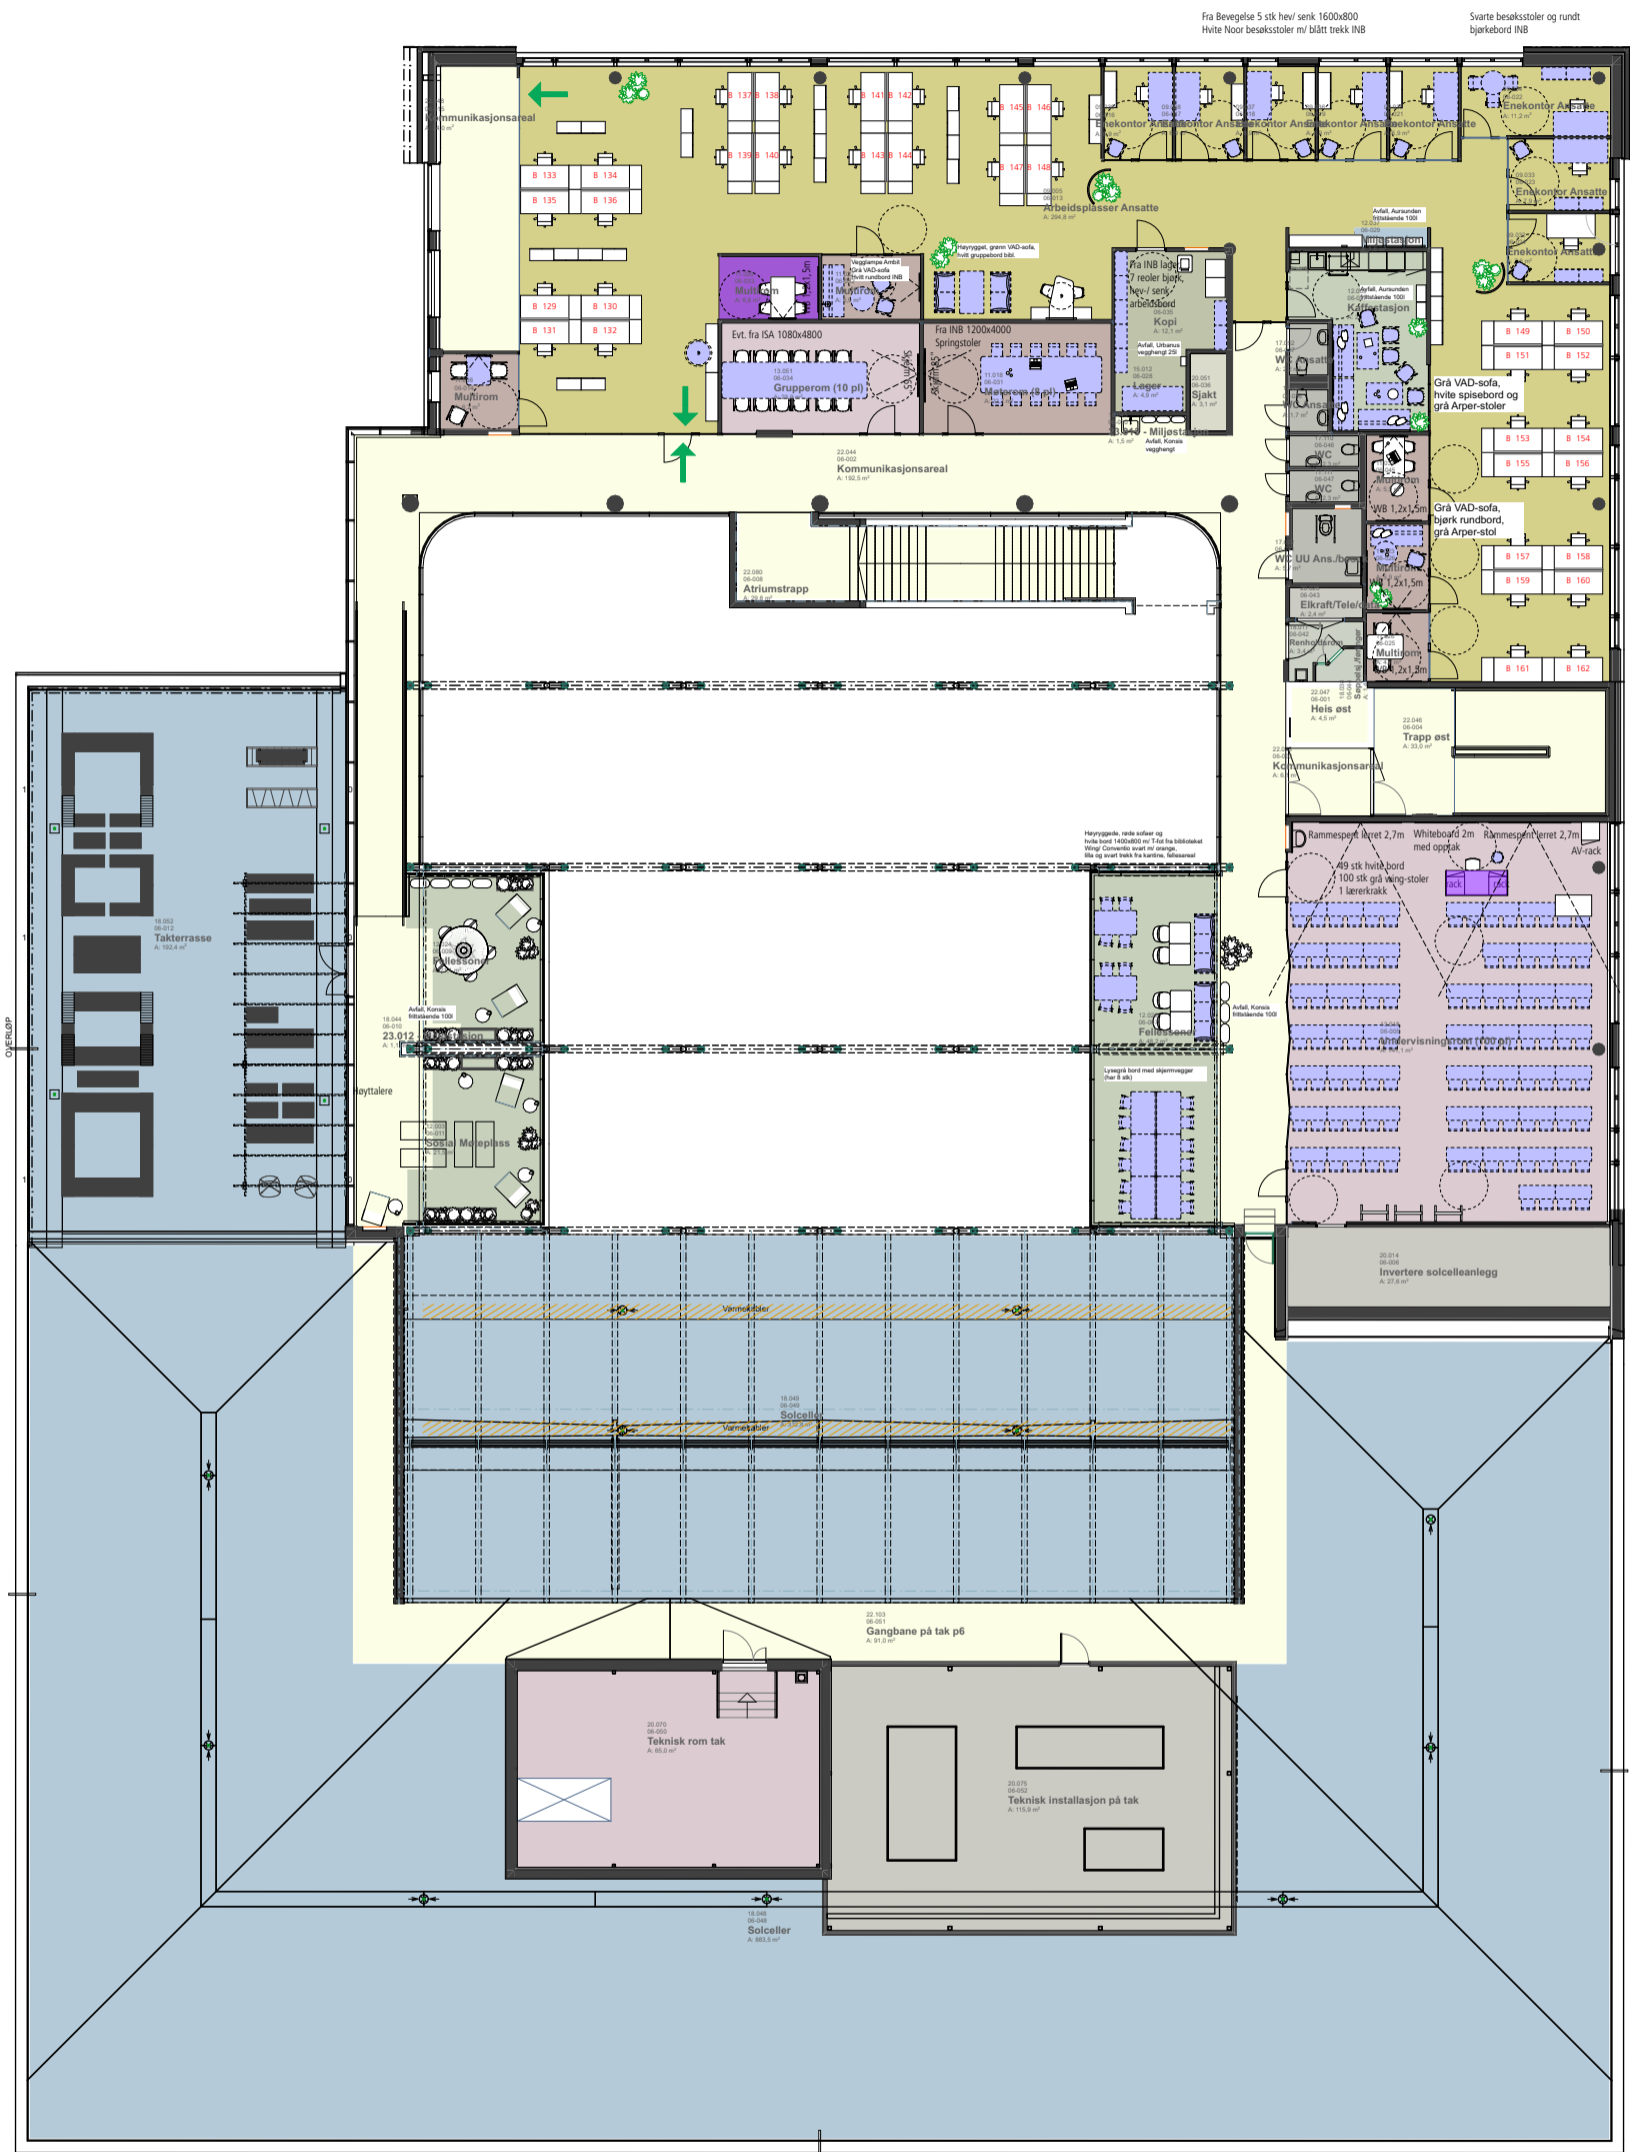

- FAST INVENTAR, BYGGPÅVIRKELIG
- GJENBRUK LØST INVENTAR
- NYTT LØST INVENTAR

MØBLERINGSPLAN 6

DETALJPROSJEKT
12.12.2023

NTNU
CAMPUSUTVIKLING

**EGGEN
ARKITEKTER**

HELGAETR VANGSLUNDS GATE 2

MÅL 1:250 FORMAT A3

Havstein Vestre Gård
Statråd Krohgs veg 15E
7021 Trondheim tlf. +47 72 56 75 10
eggen-arkitekter.no