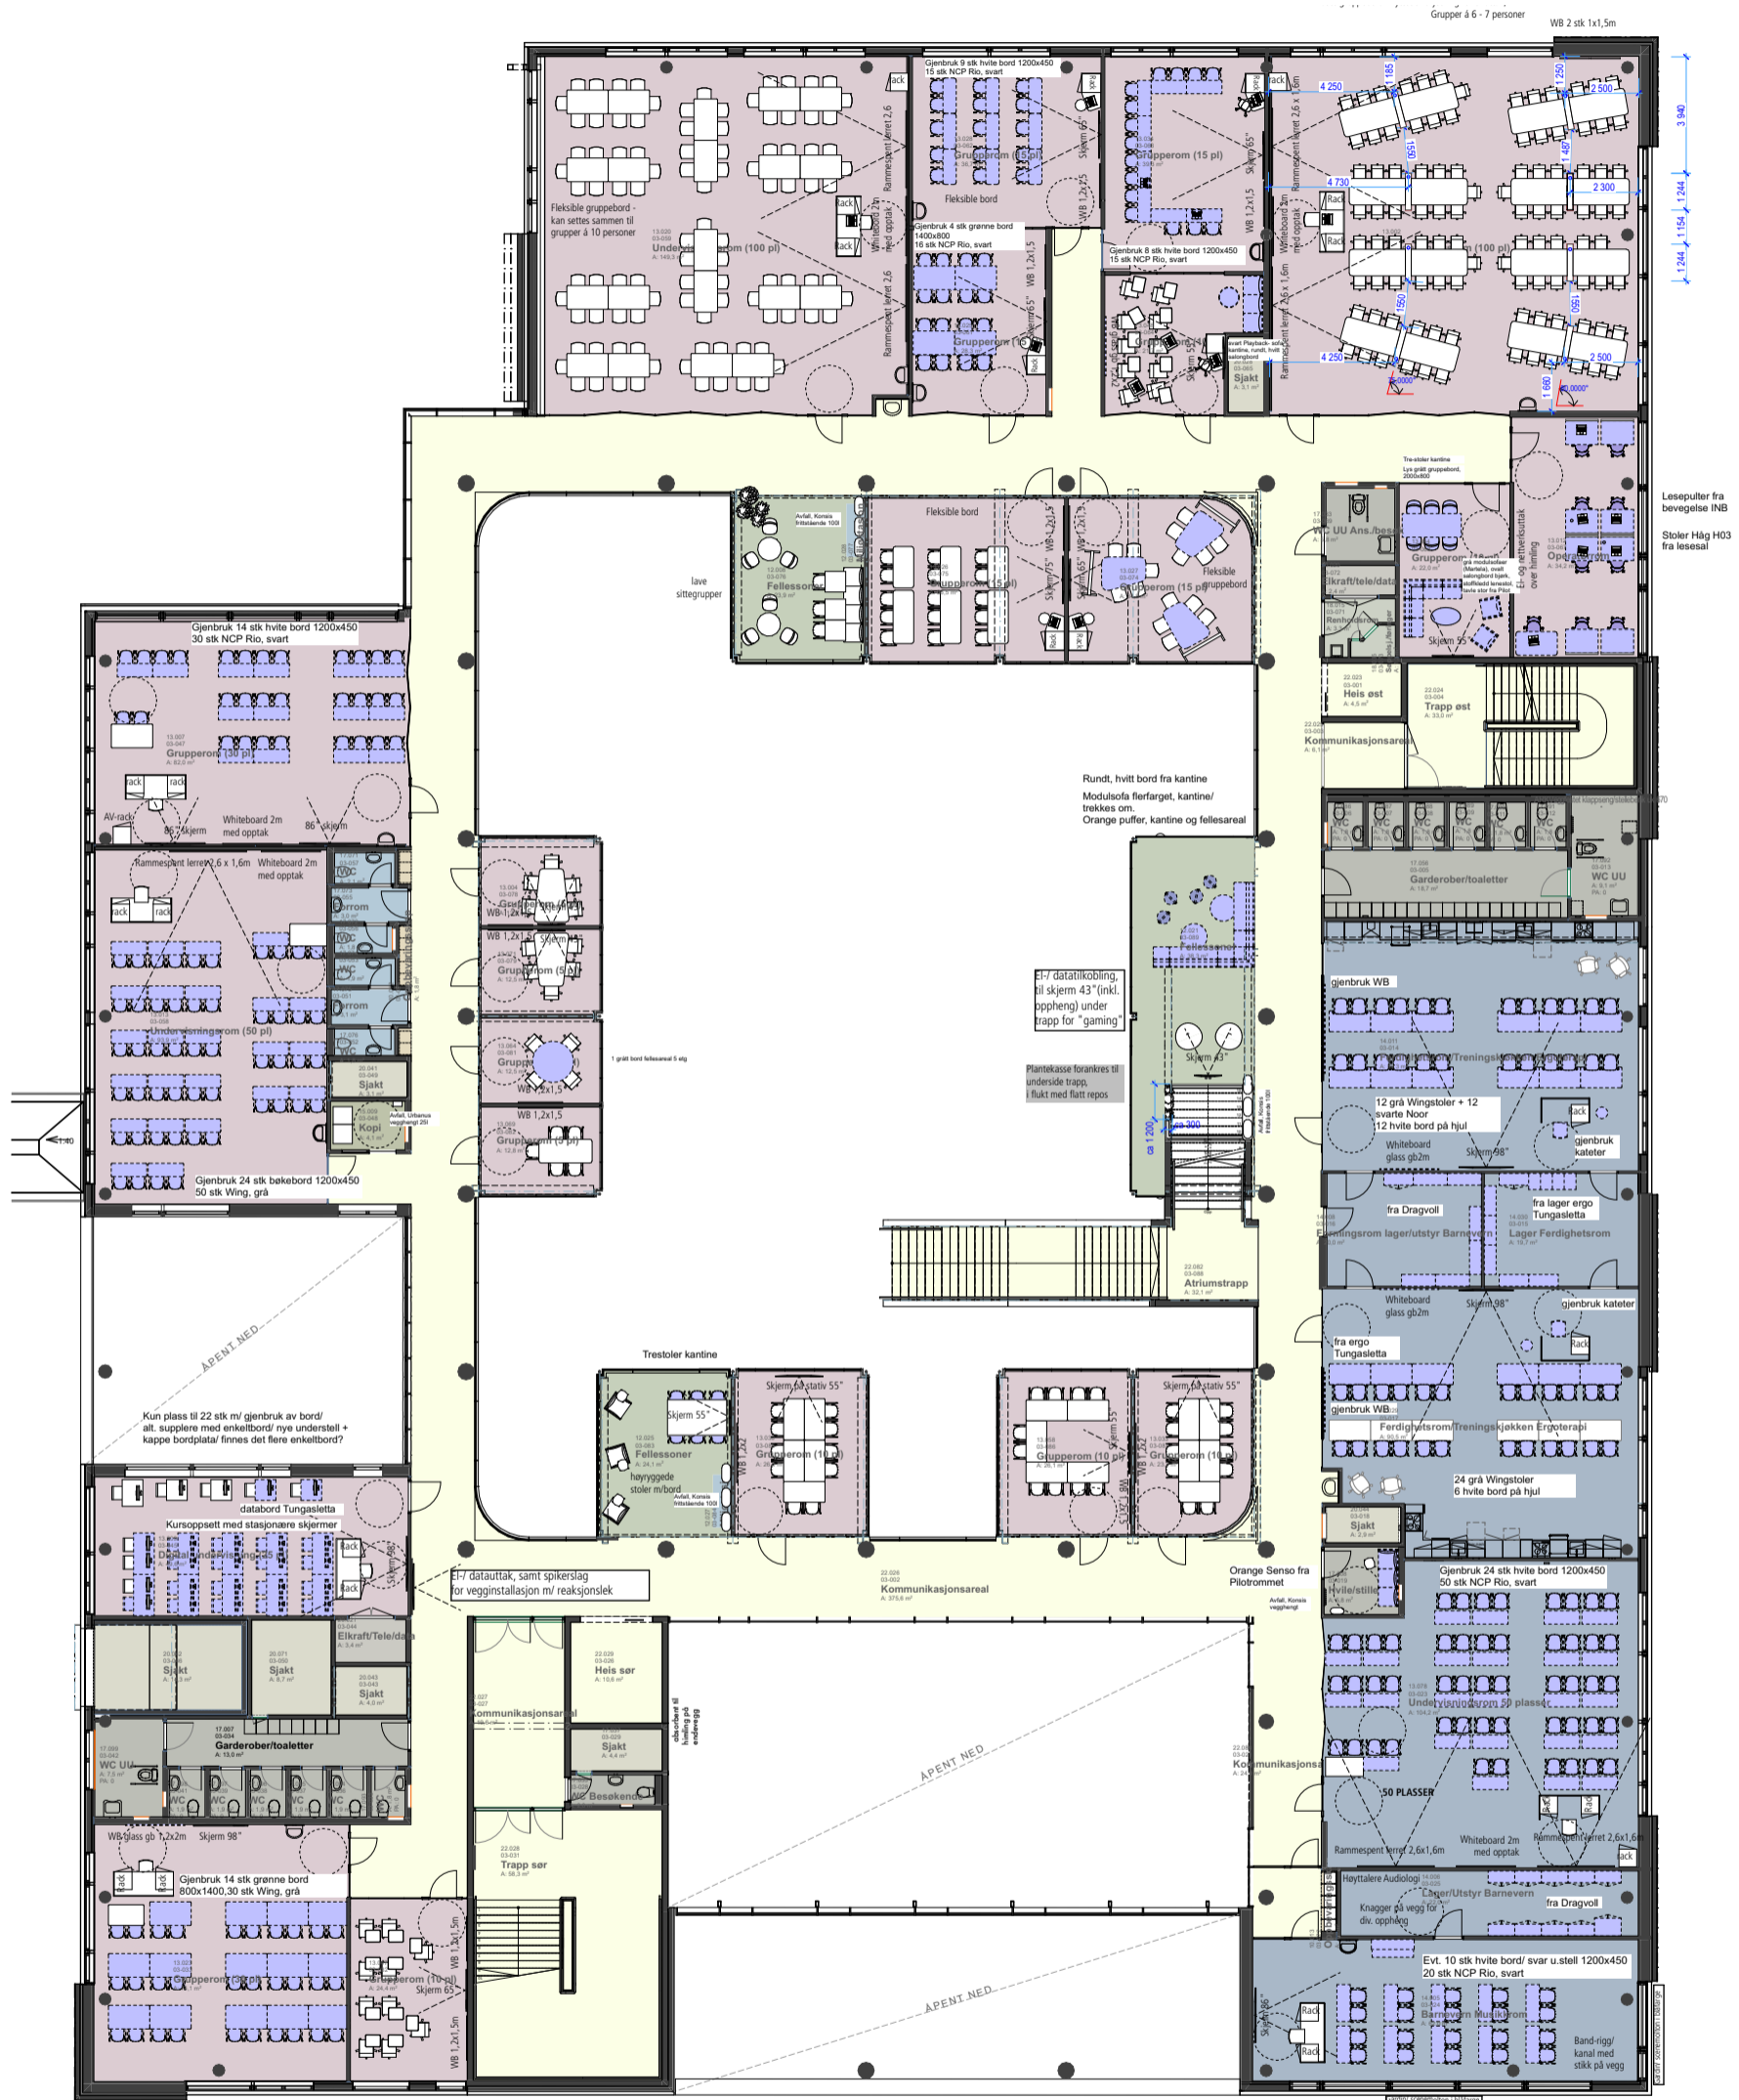

FAST INVENTAR, BYGGPÅVIRKELIG
	GJENBRUK LØST INVENTAR
	NYTT LØST INVENTAR

MØBLERINGSPLAN 3

DETALJPROSJEKT
12.12.2023
HELGAETR VANGSLUNDS GATE 2

NTNU
CAMPUSUTVIKLING
MÅL 1:250 FORMAT A3

EGGEN
ARKITEKTER

Havstein Vestre Gård
Statsråd Krohgs veg 15E
7021 Trondheim

tlf. +47 72 56 75 10
eggen-arkitekter.no