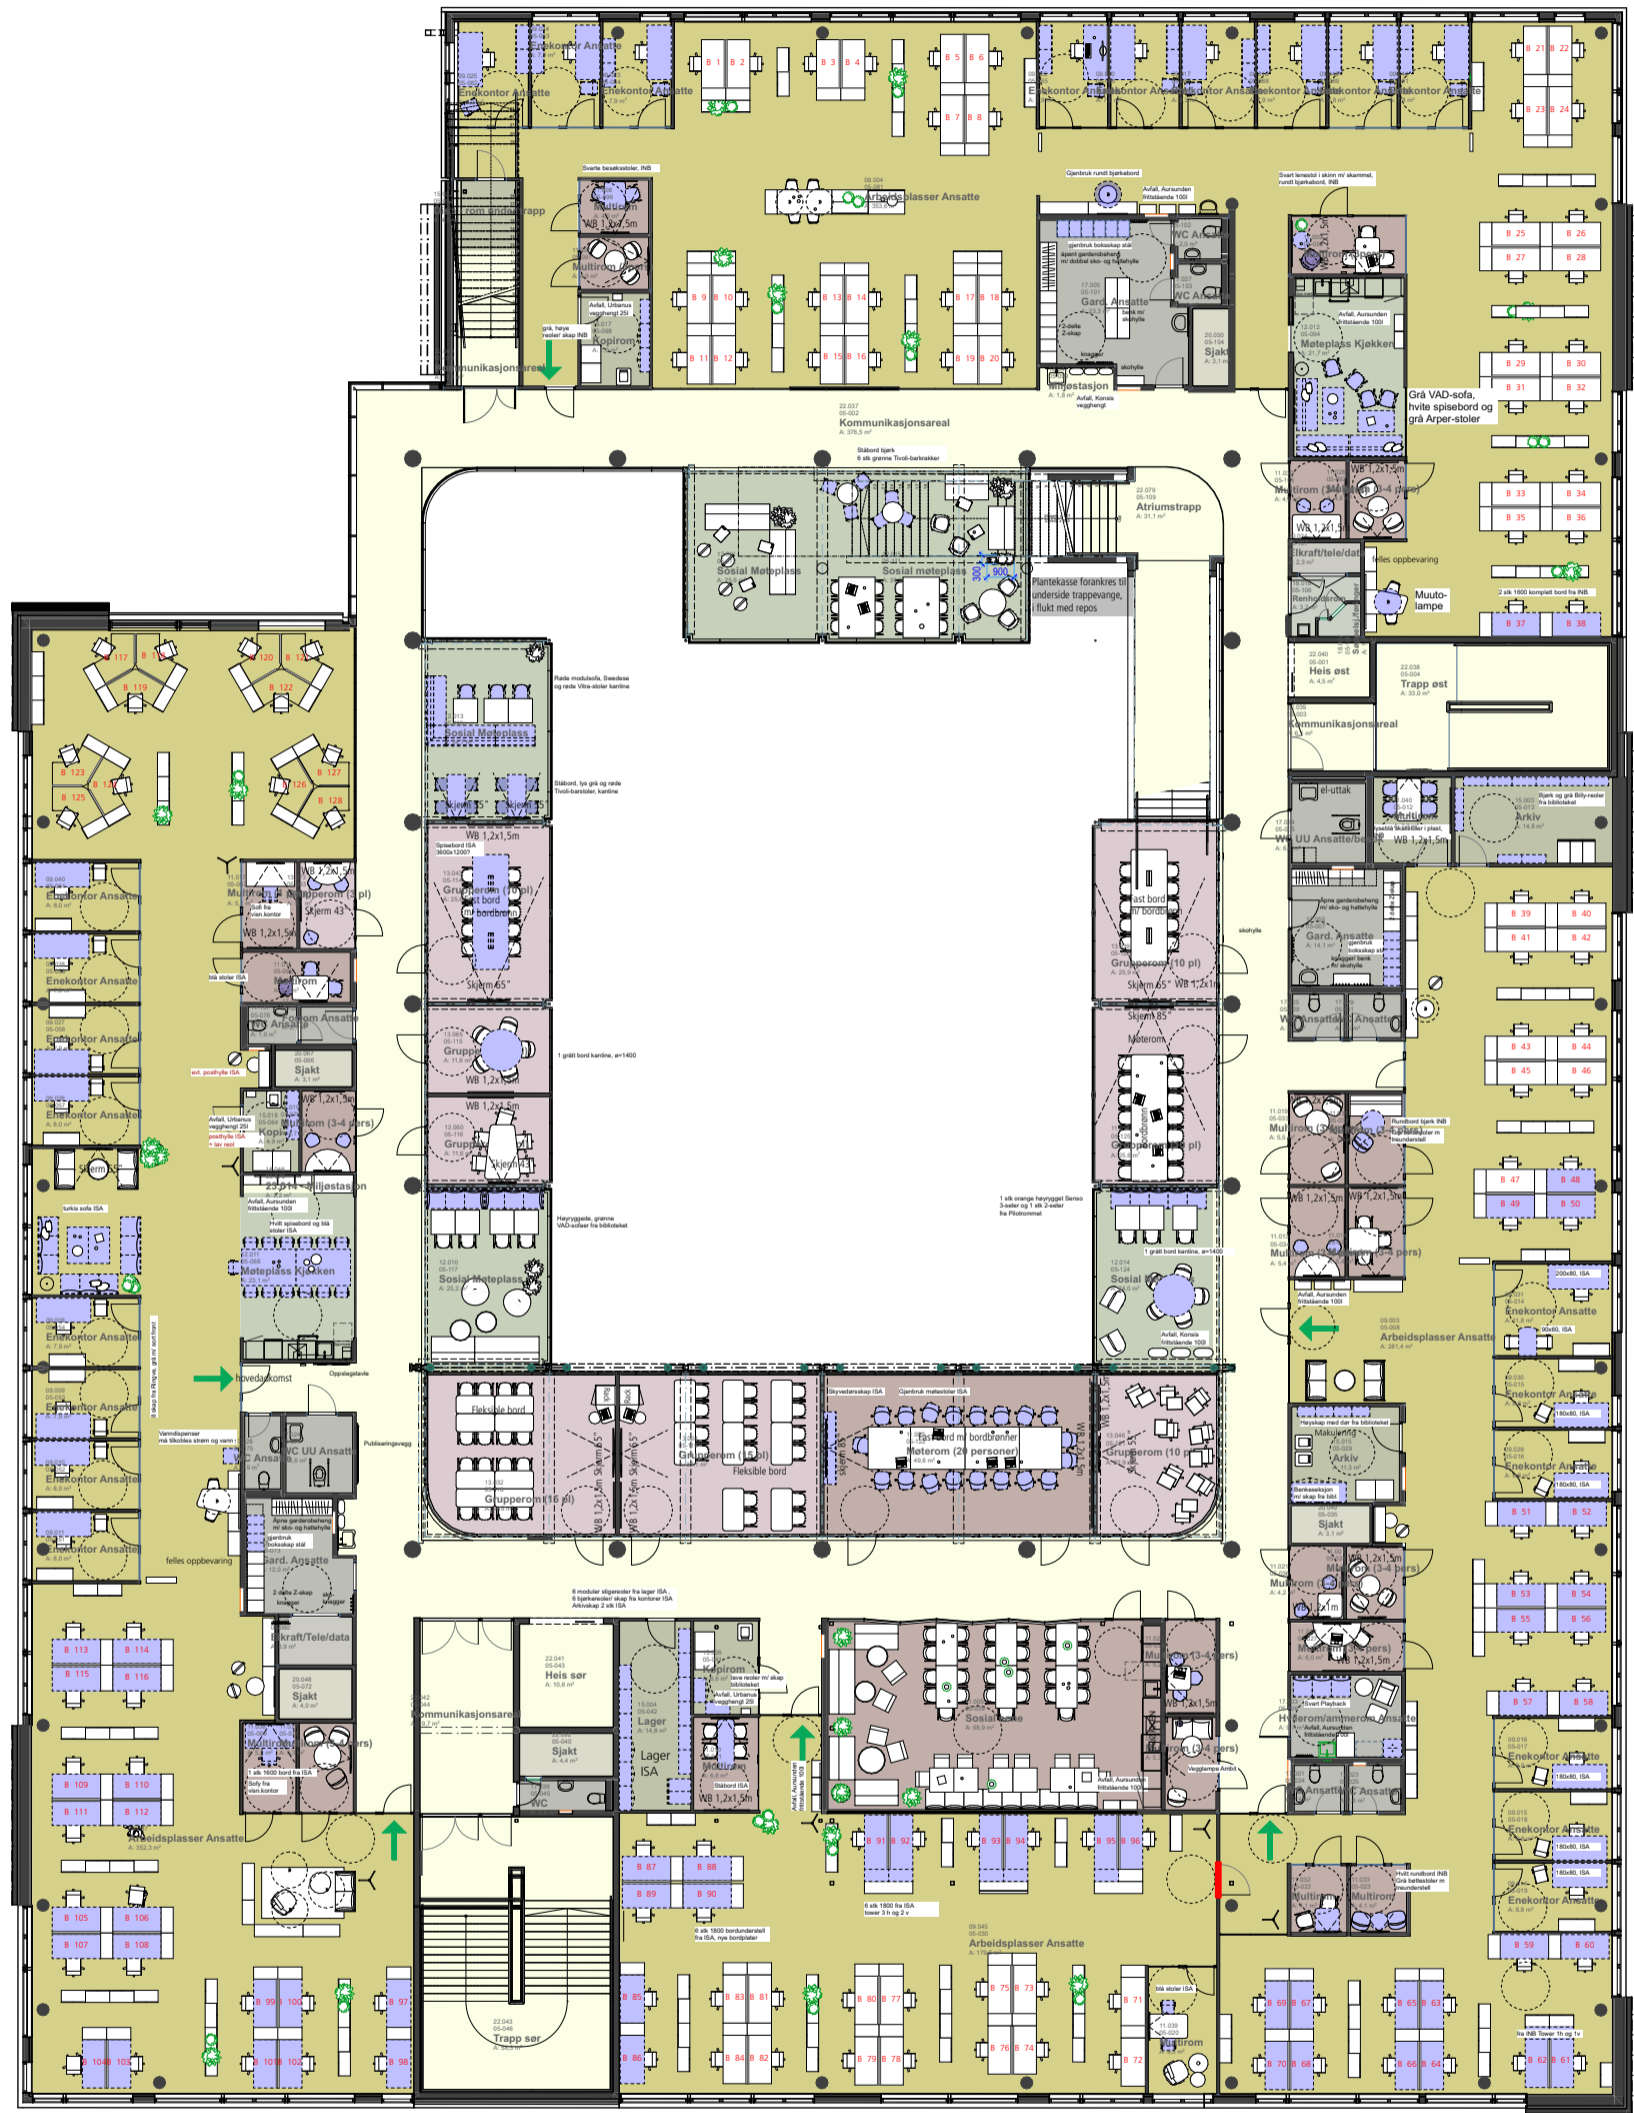

18 stk. 1800 kombibord
fra ISA, nye bordplater

	FAST INVENTAR, BYGGPÅVIRKELIG
	GJENBRUK LØST INVENTAR
	NYTT LØST INVENTAR