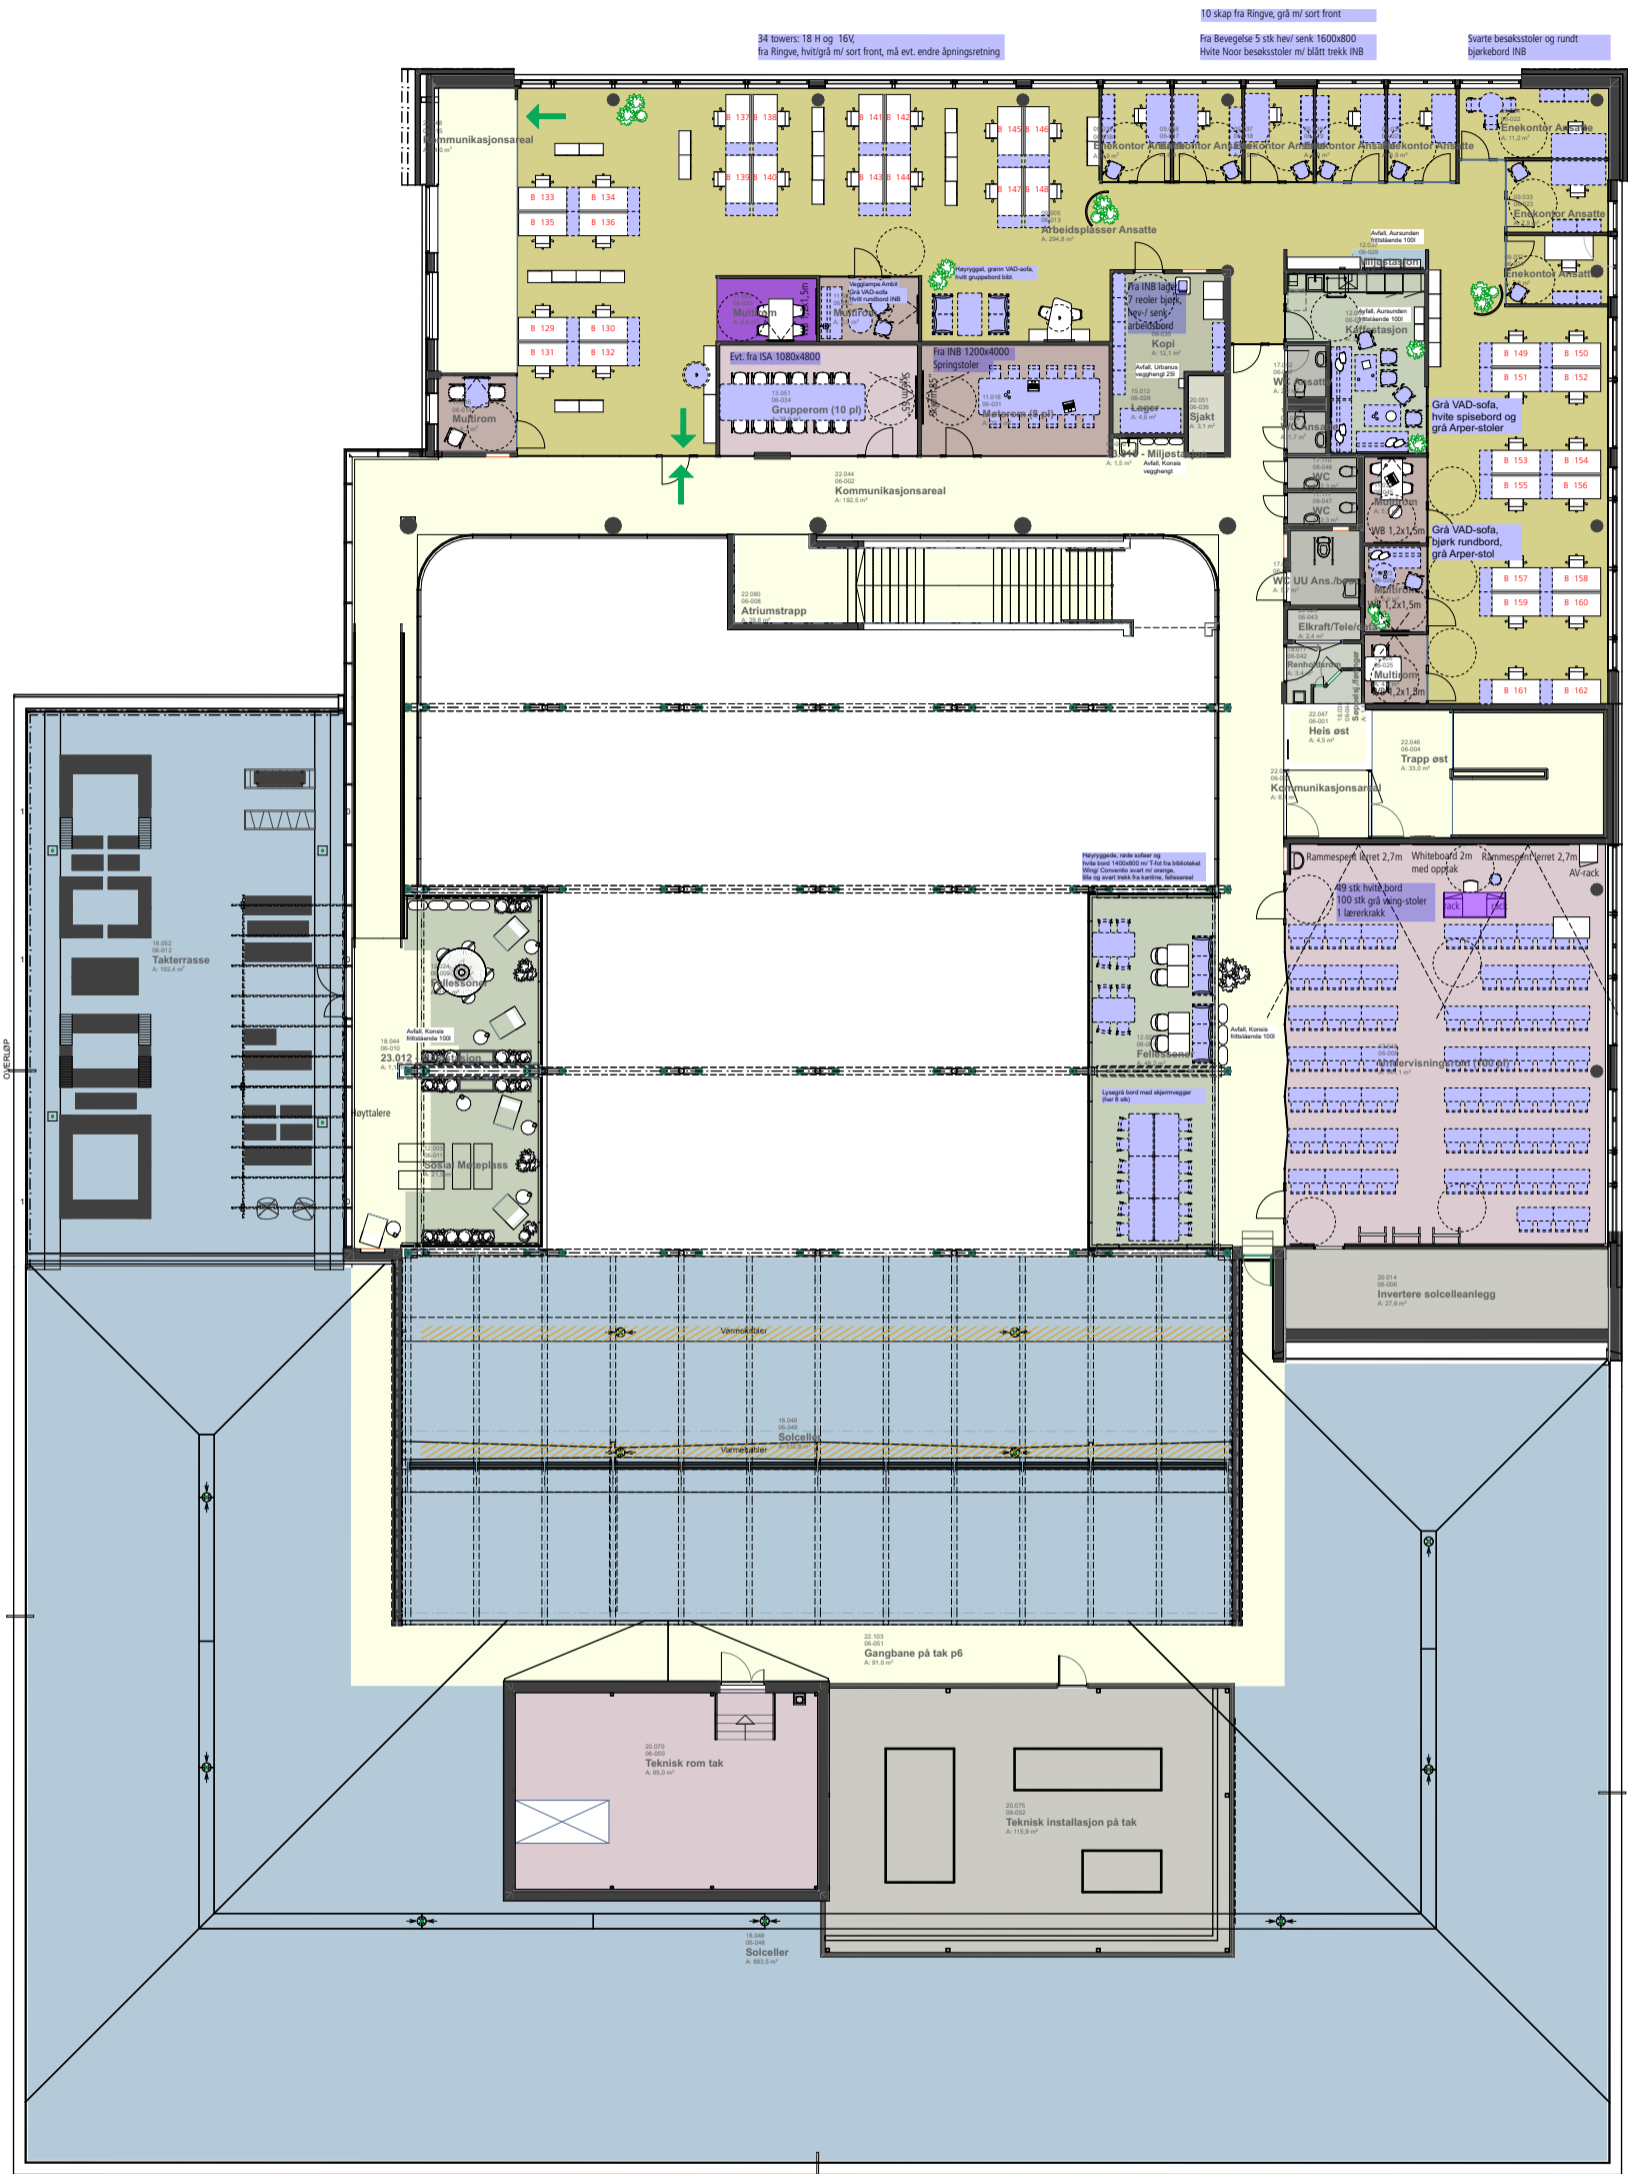

GJENBRUK LØST INVENTAR
 NYTT LØST INVENTAR

MØBLERINGSPLAN 6

DETALJPROSJEKT
05.12.2023

NTNU
CAMPUSUTVIKLING

EGGEN
ARKITEKTER

HELGAETR VANGSLUNDS GATE 2

MÅL 1:250 FORMAT A3

Havstein Vestre Gård
Statsråd Krohgs veg 15E
7021 Trondheim

tlf. +47 72 56 75 10
eggen-arkitekter.no