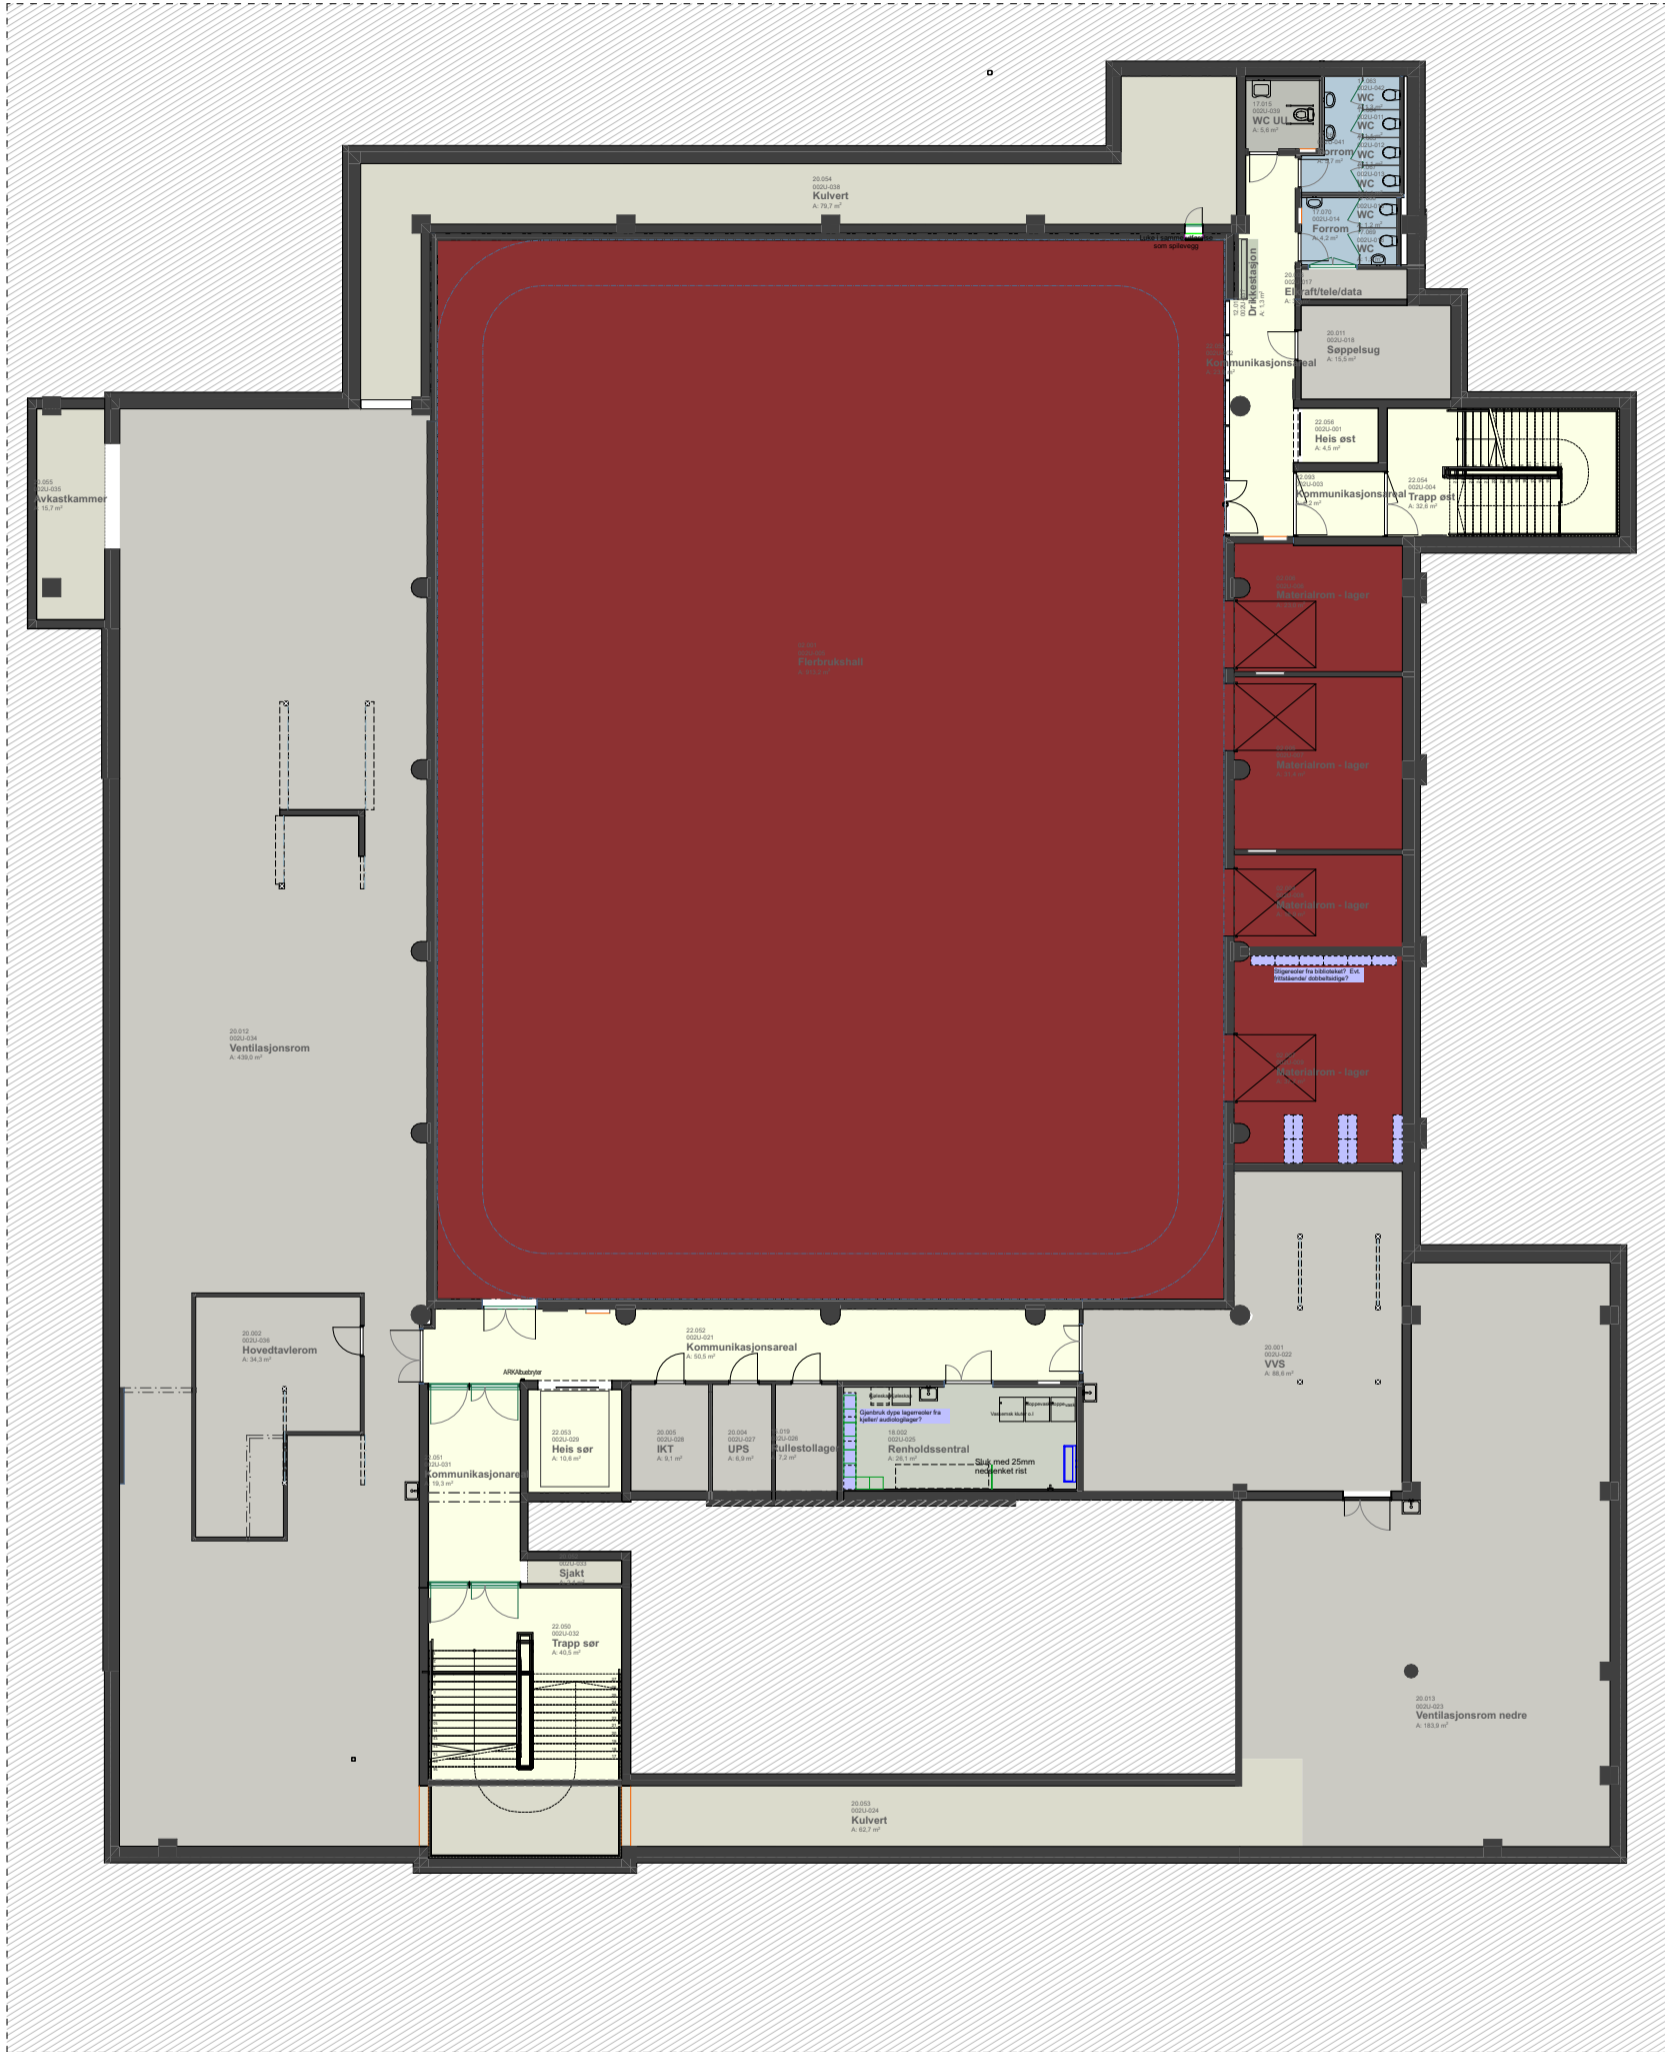

	GJENBRUK LØST INVENTAR
	NYTT LØST INVENTAR

MØBLERINGSPLAN U2

DETALJPROSJEKT
05.12.2023

NTNU
CAMPUSUTVIKLING

**EGGEN
ARKITEKTER**

HELGAETR VANGSLUNDS GATE 2

MÅL 1:250 FORMAT A3

Havstein Vestre Gård
Statsråd Krohgs veg 15E
7021 Trondheim