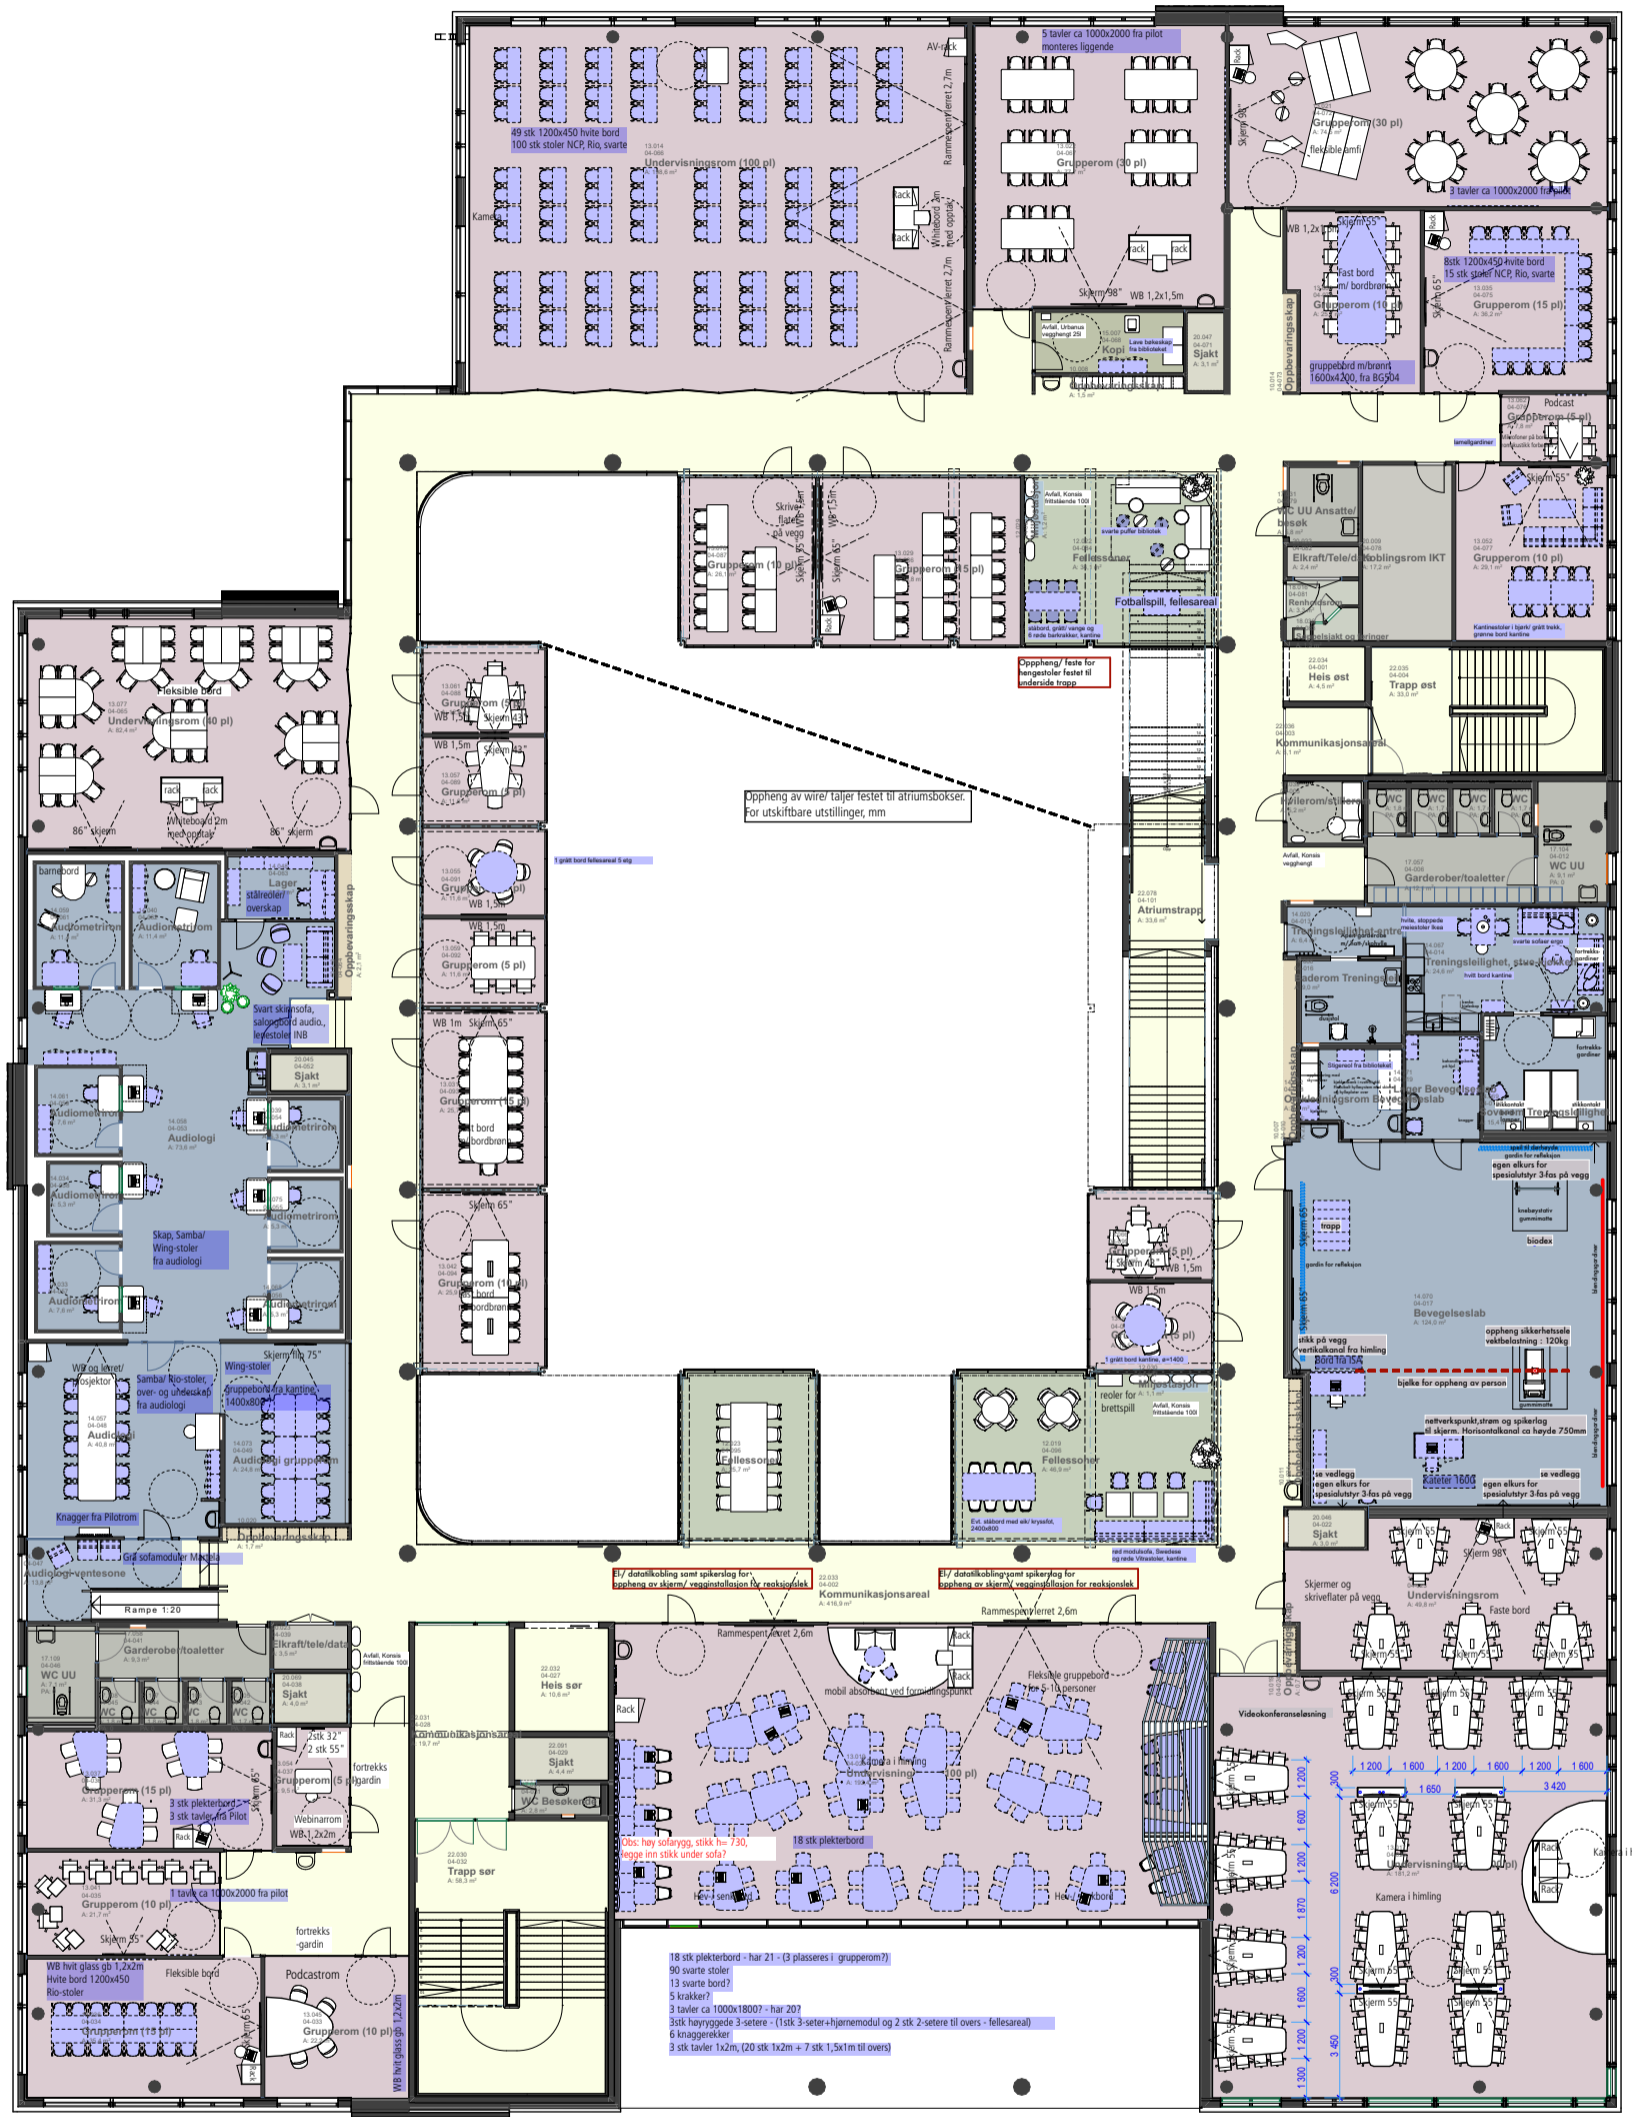

	GJENBRUK LØST INVENTAR
	NYTT LØST INVENTAR

MØBLERINGSPLAN 4

DETALJPROSJEKT
05.12.2023
HELGAETR VANGSLUNDS GATE 2

NTNU
CAMPUSUTVIKLING
MÅL 1:250 FORMAT A3

**EGGEN
ARKITEKTER**
Havstein Vestre Gård
Statsråd Krohgs veg 15E
7021 Trondheim