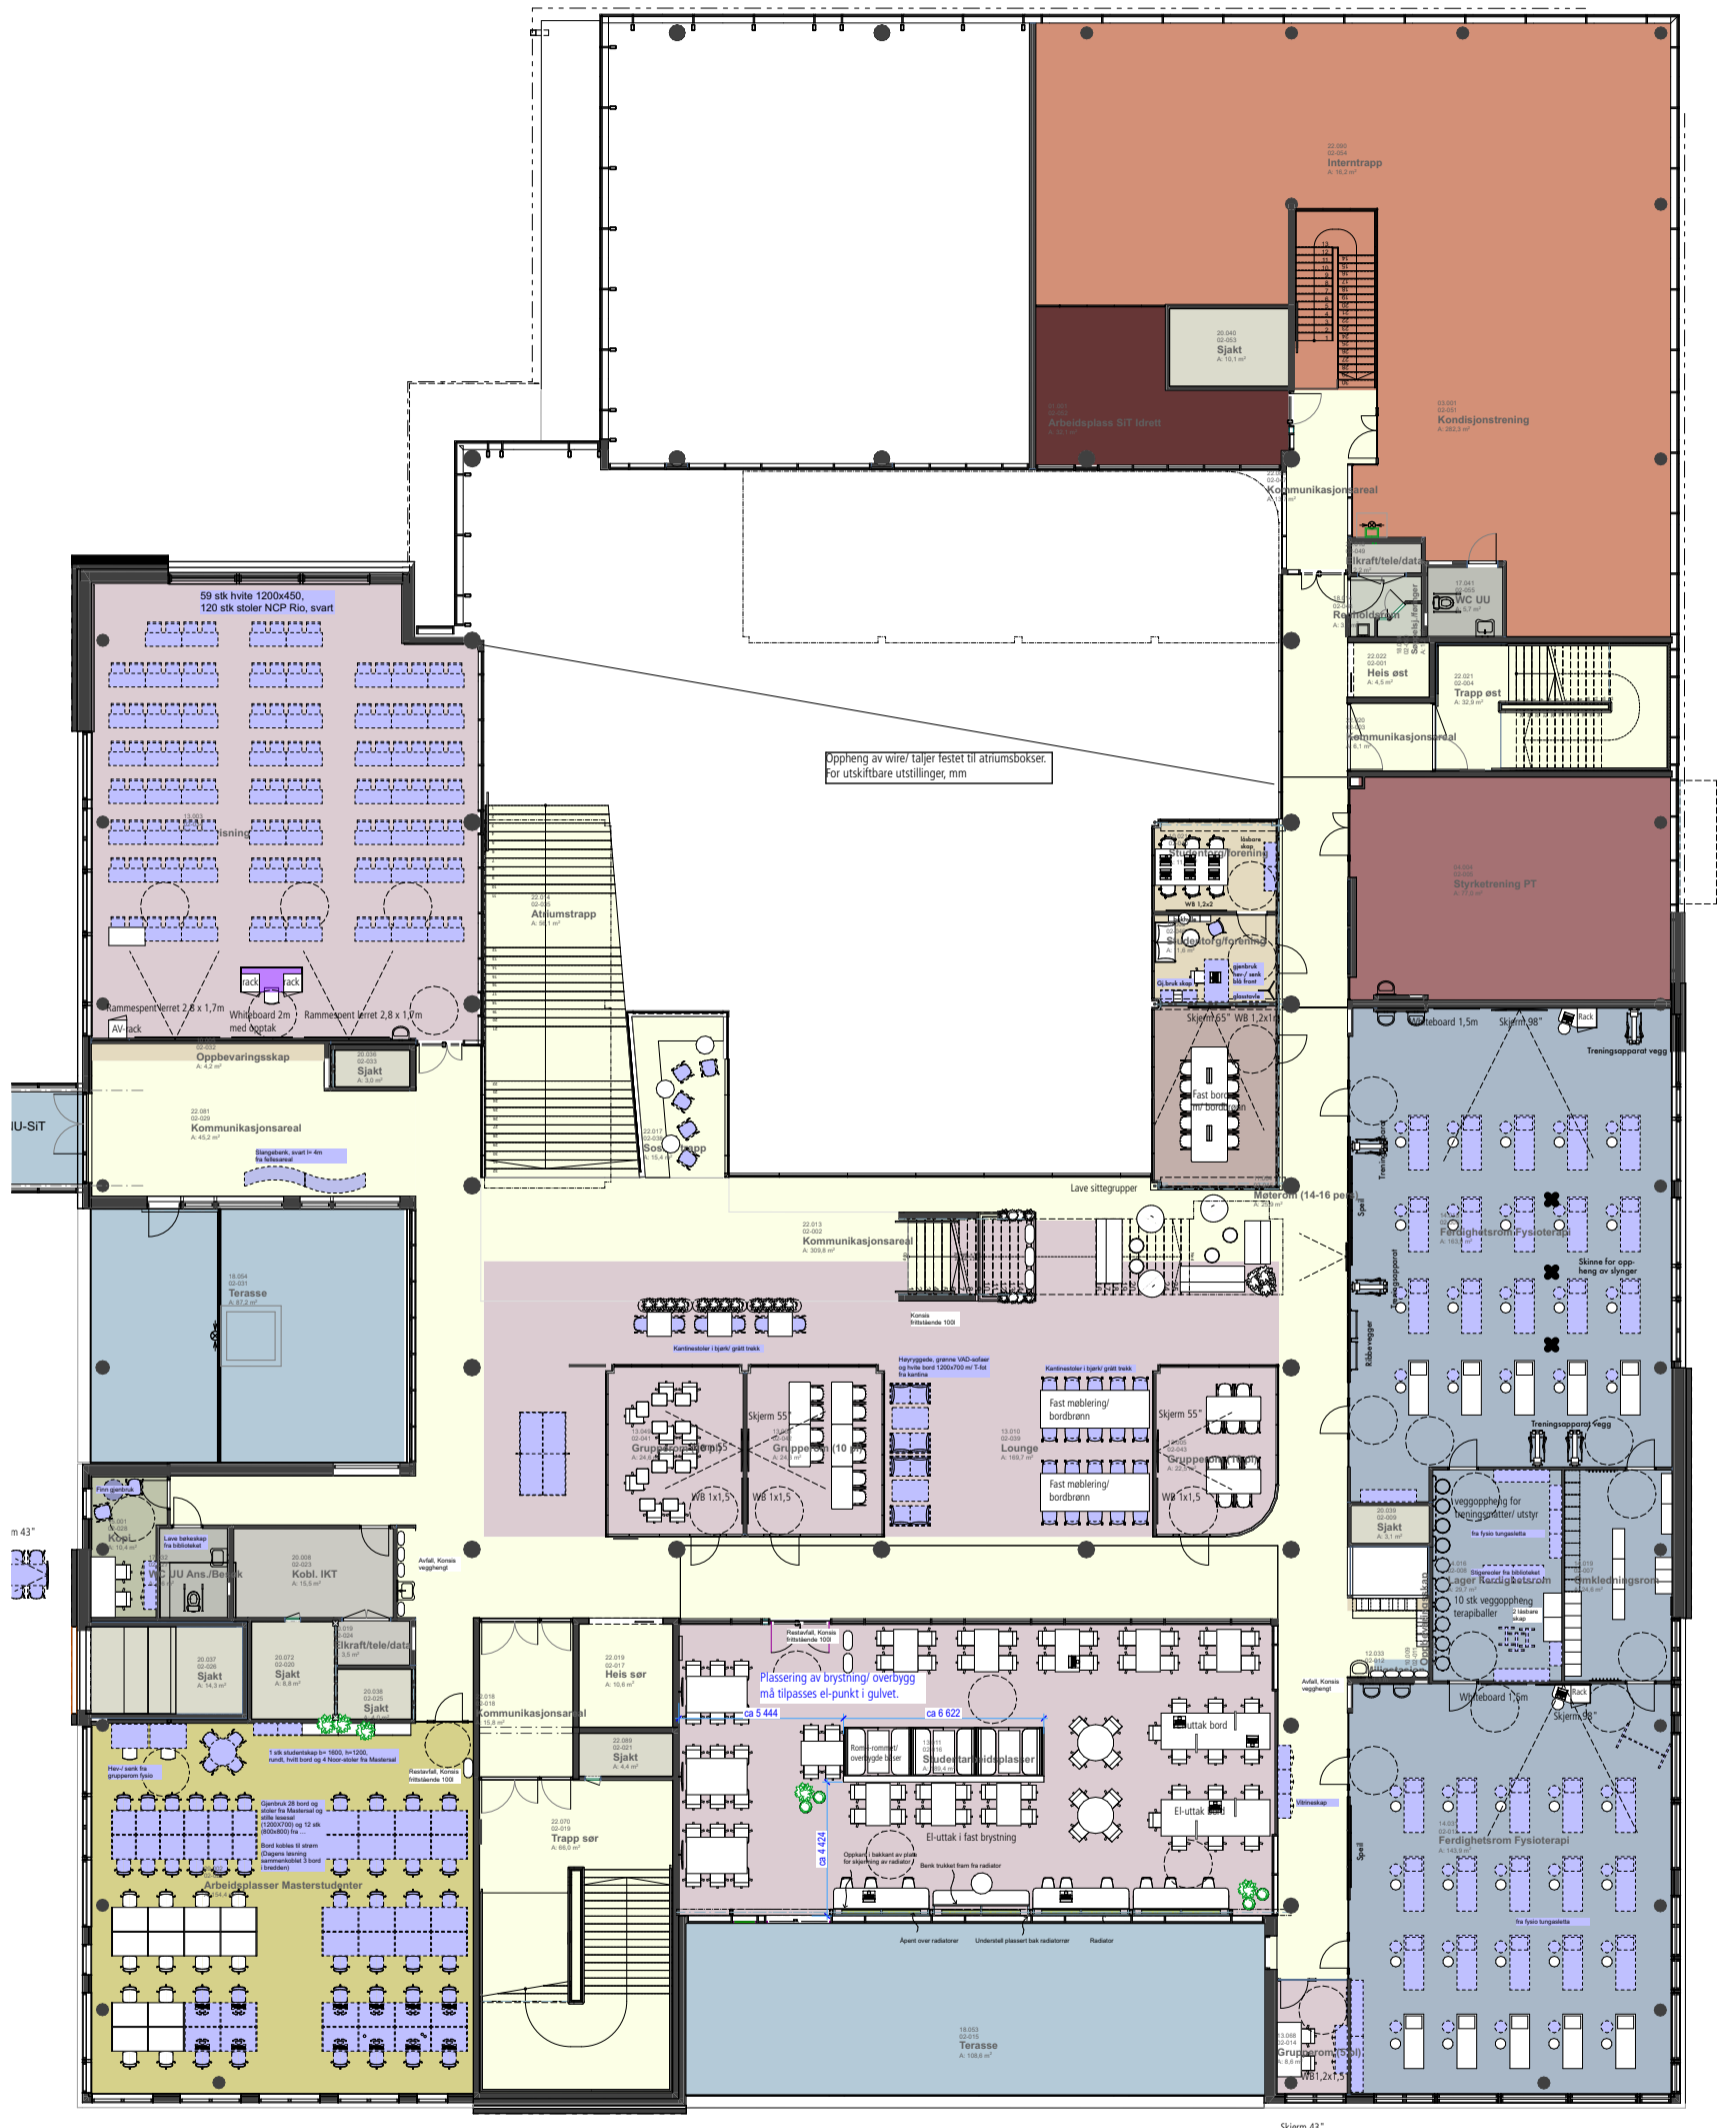

GJENBRUK LØST INVENTAR
 NYTT LØST INVENTAR

MØBLERINGSPLAN 2

DETALJPROSJEKT
05.12.2023

HELGAETR VANGSLUNDS GATE 2

NTNU
CAMPUSUTVIKLING

MÅL 1:250 FORMAT A3

EGGEN
ARKITEKTER

Havstein Vestre Gård
Statsråd Krohgs veg 15E
7021 Trondheim

tlf. +47 72 56 75 10
eggen-arkitekter.no