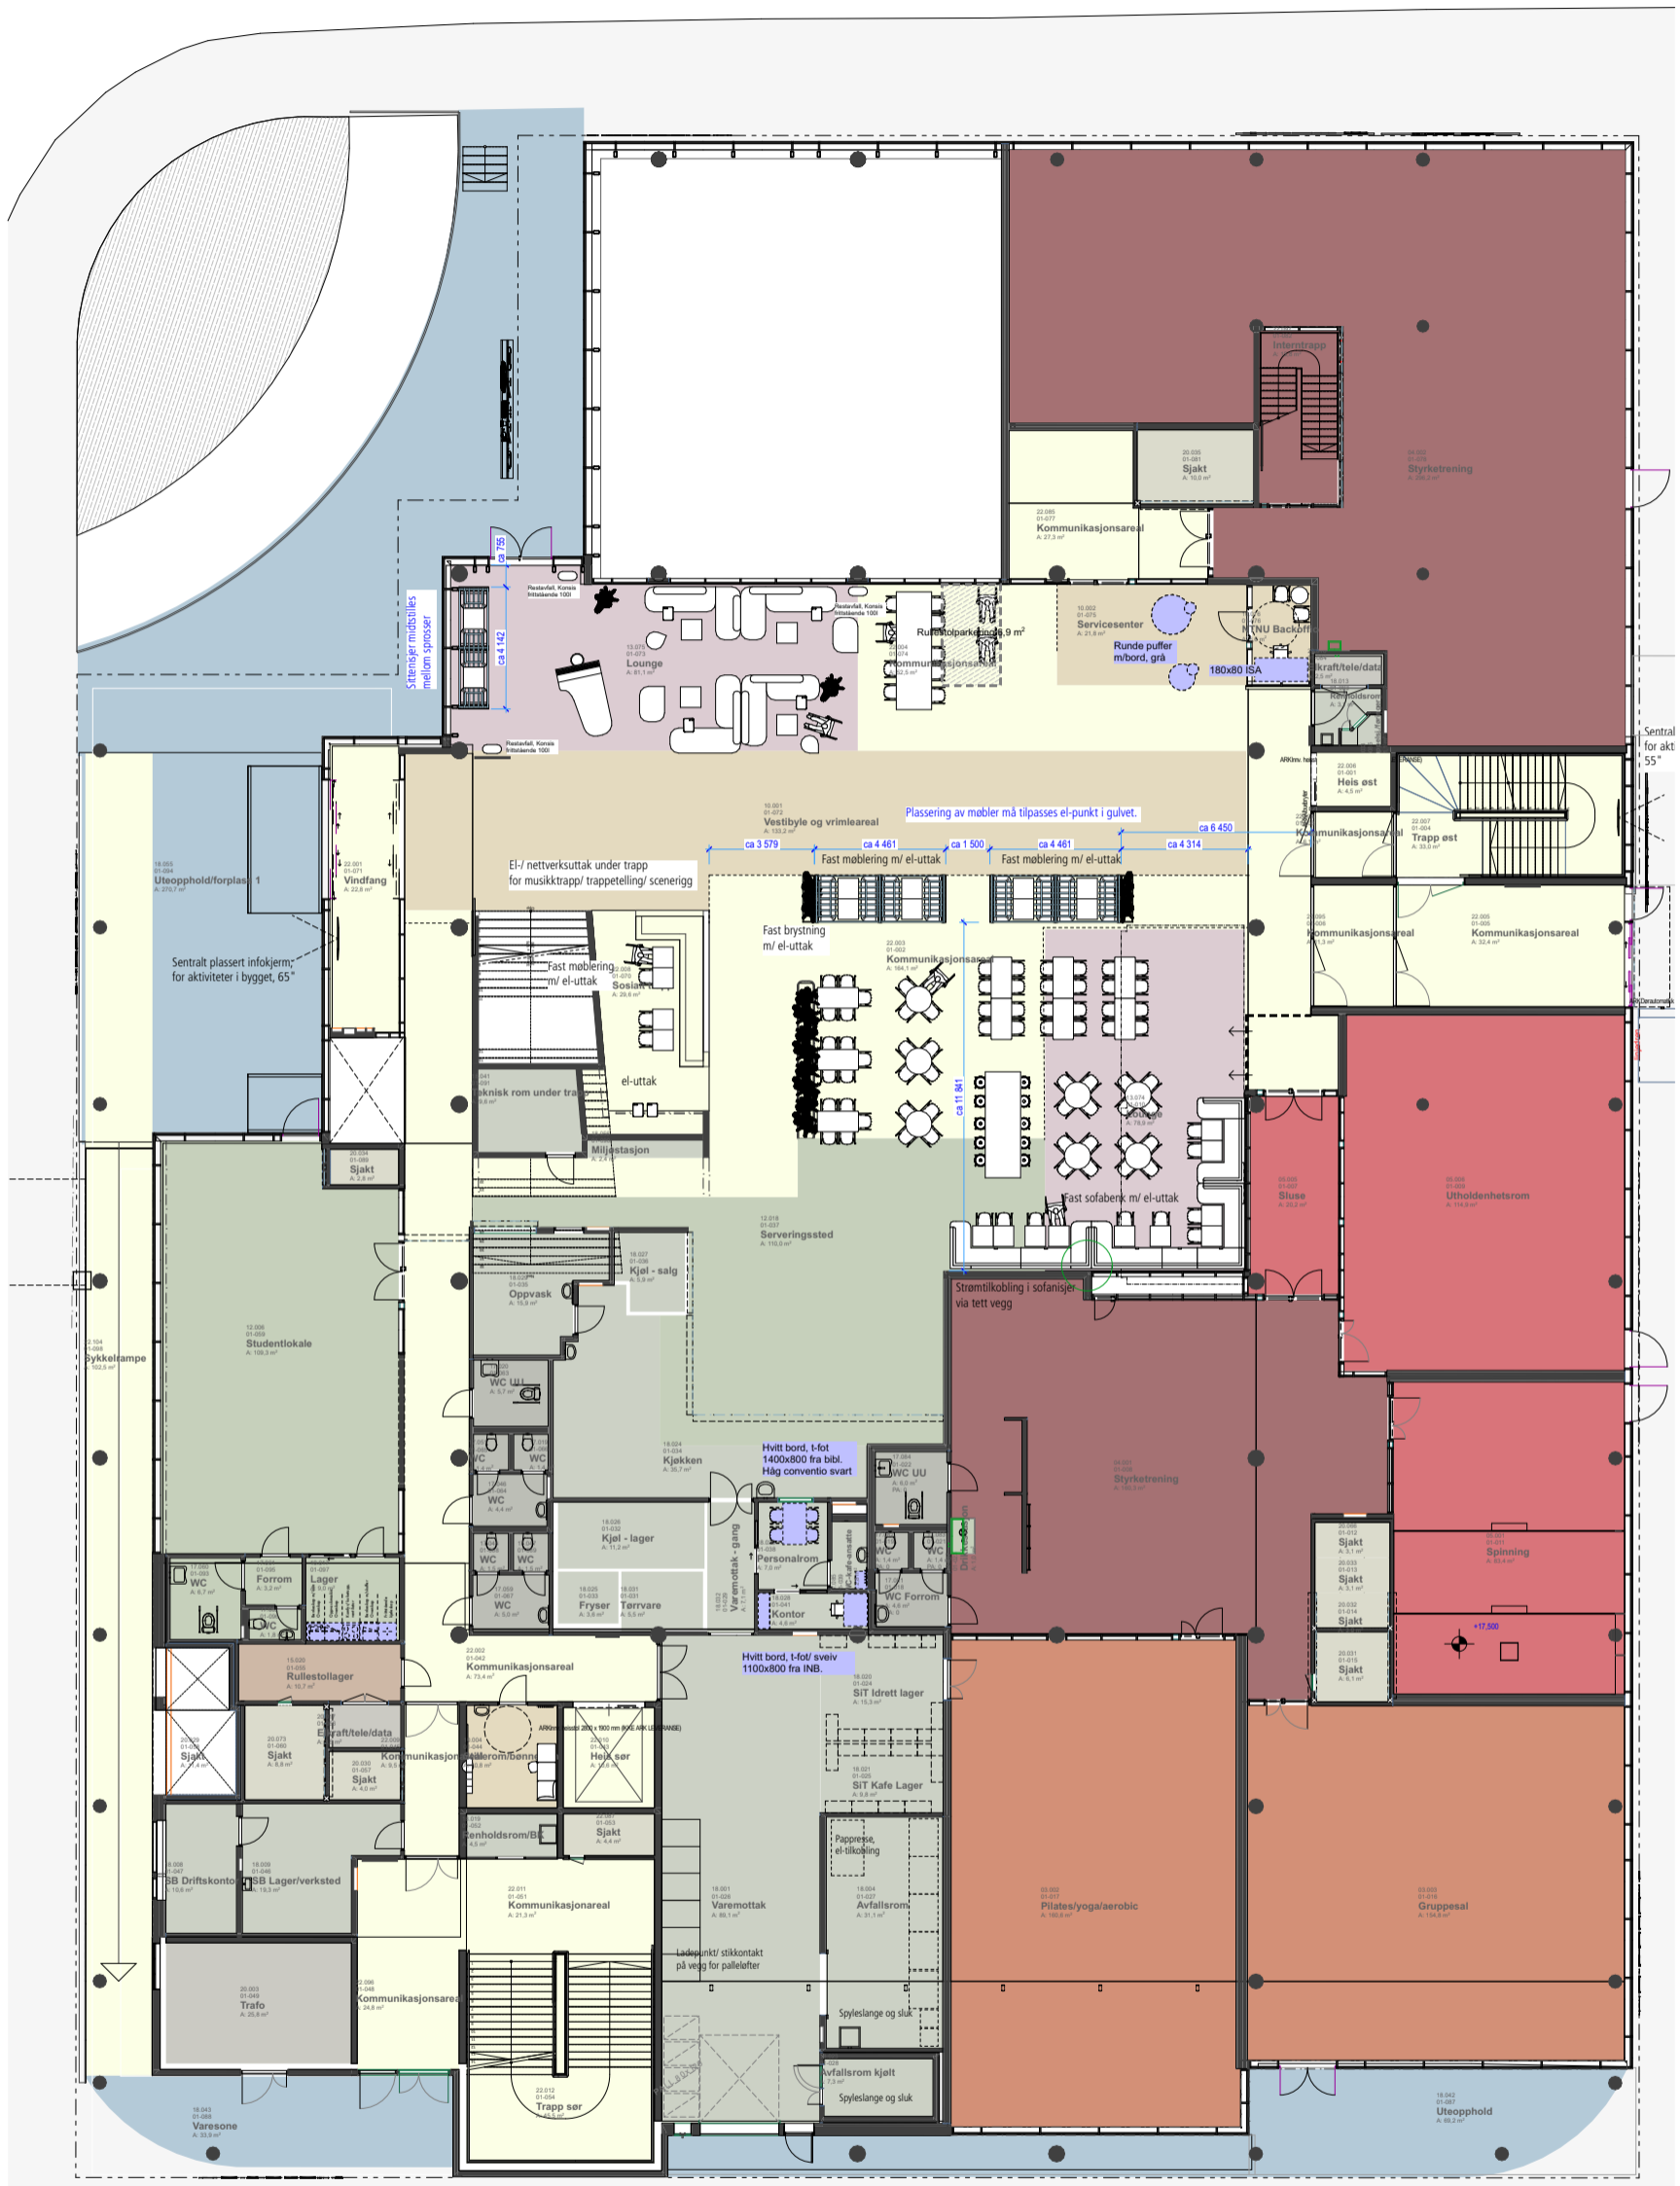

MØBLERINGSPLAN 1

DETALJPROSJEKT
05.12.2023

NTNU
CAMPUSUTVIKLING

EGGEN
ARKITEKTER

HELGAETR VANGSLUNDS GATE 2

MÅL 1:250 FORMAT A3

Havstein Vestre Gård
Statsråd Krohgs veg 15E
7021 Trondheim

tlf. +47 72 56 75 10
eggen-arkitekter.no