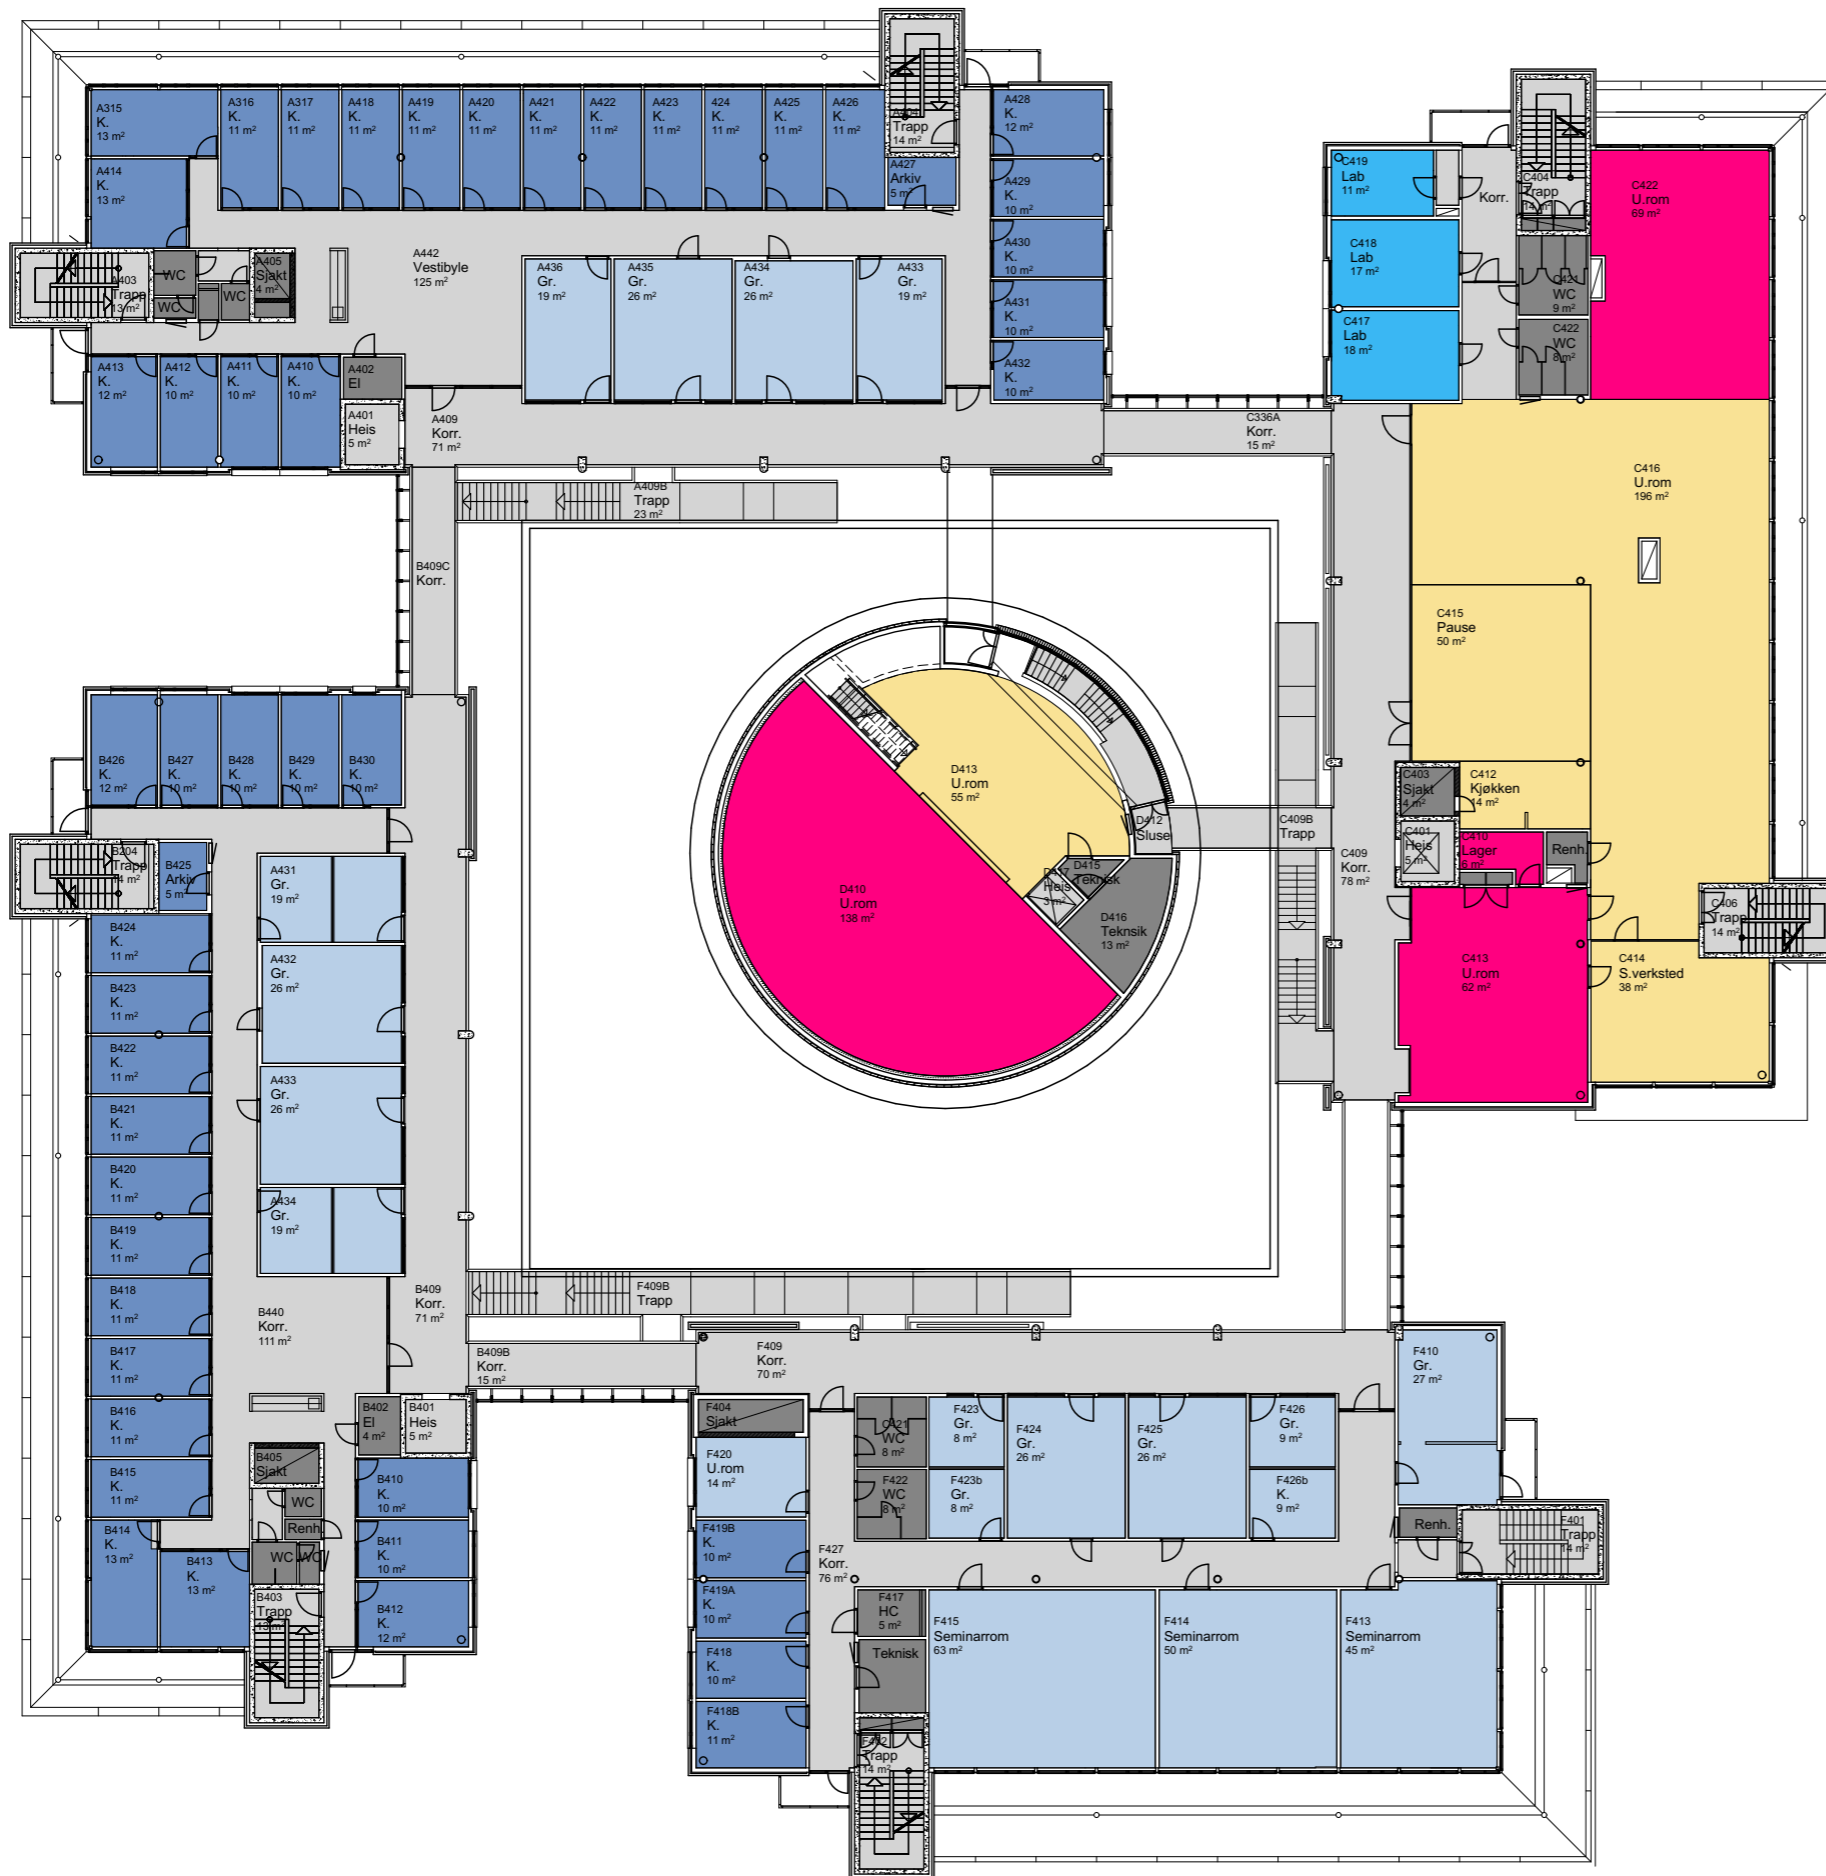

- IHA - Institutt for helsevitenskap Ålesund
- IIR - Institutt for IKT og realfag
- IBA - Institutt for biologiske fag Ålesund
- IHB - Institutt for havmorsoperasjoner og byggtteknikk
- NTNU - Eiendomsavdelingen
- NTNU - Eiendom felles
- NTNU - IT avdeling
- Campusservice - Verksted
- Campusservice - Kontor/Lager
- Studieadministrasjon - Kontor/Lager
- Studieadministrasjon - U.Rom
- Studentarbeidsplasser
- Studentsamskipnaden
- SiT kafe
- Bokhandel
- Studentforening
- Bibliotek
- Kommunikasjonsavdelingen
- Statsbygg Midt-Norge
- Ekstern leietaker
- Teknisk
- Trafikk
- Ledig

0 1 2 3 4 5

17620 / NTNU Campus Ålesund / Hovedbygget / Plan 4 / Utredning alt 2

/ Utskriftsdato 07.08.2018 / M 1:300 (A3)