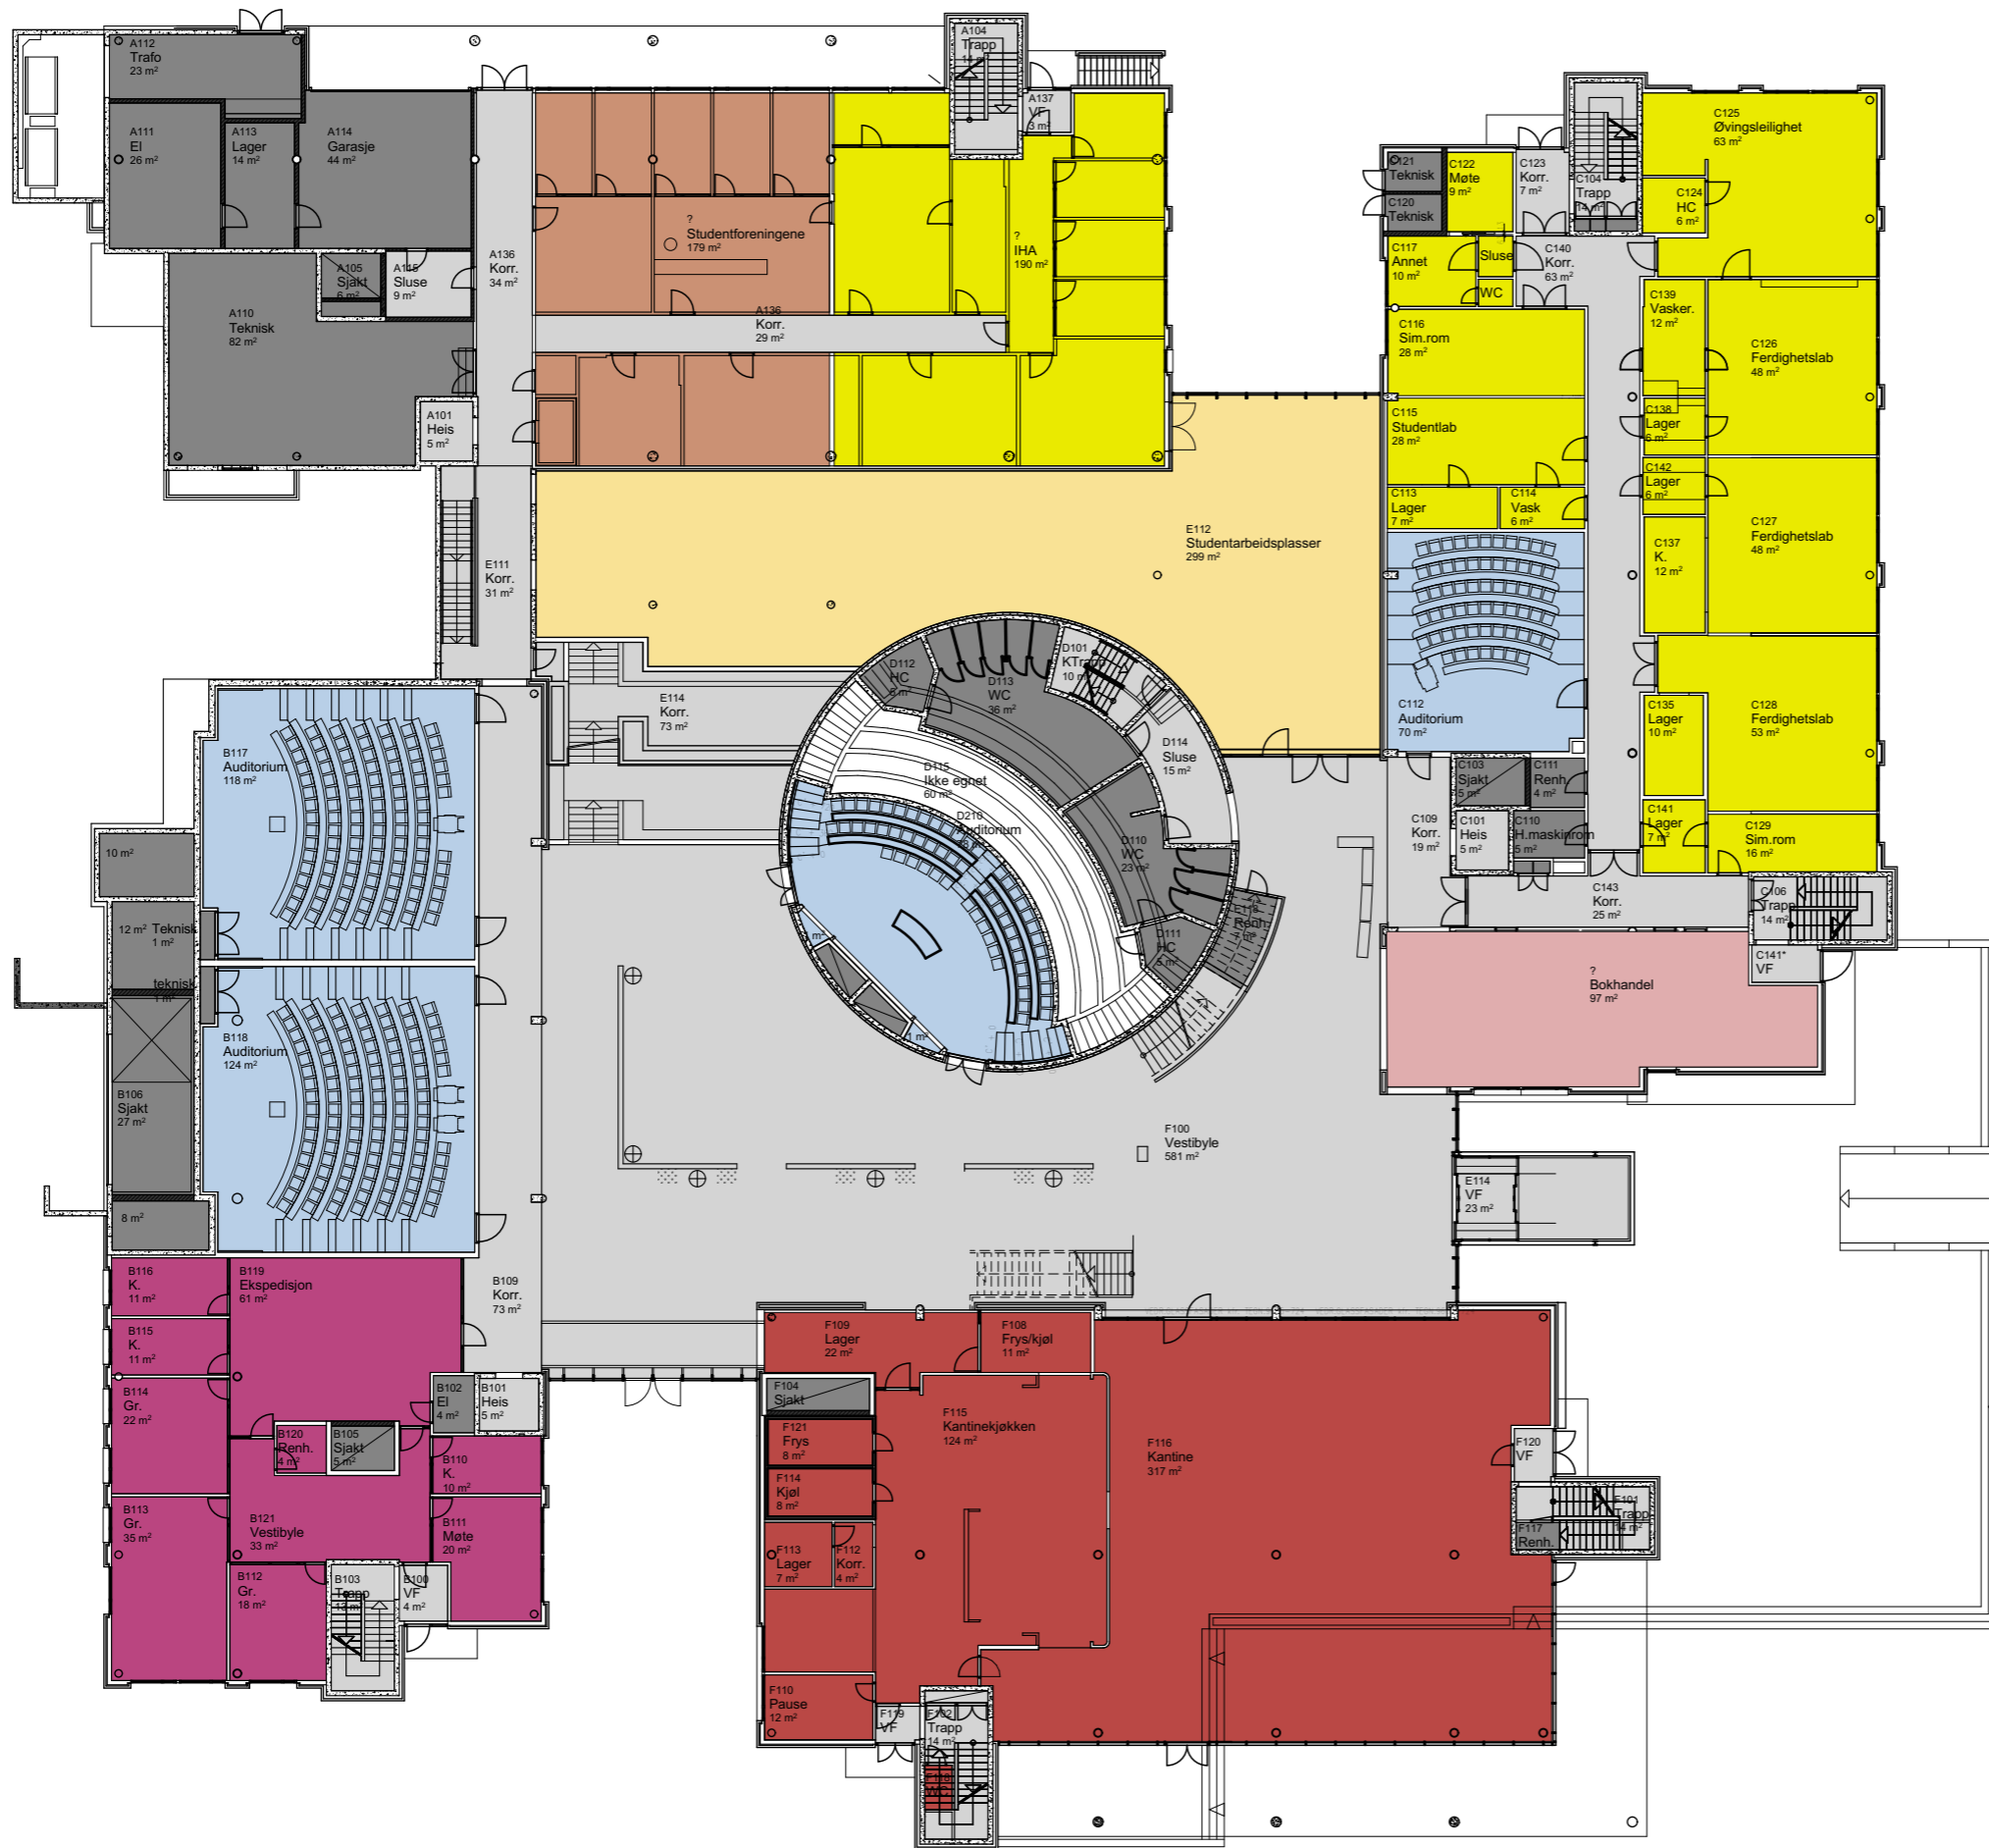

0 1 2 3 4 5

17620 / NTNU Campus Ålesund / Hovedbygget / Plan 0 / Utredning alt 2

/ Utskriftsdato 07.08.2018 / M 1:300 (A3)

- IHA - Institutt for helsevitenskap Ålesund
- IIR - Institutt for IKT og realfang
- IBA - Institutt for biologiske fag Ålesund
- IHB - Institutt for havromsoperasjoner og byggteknikk
- NTNU - Eiendomsavdelingen
- NTNU - Eiendom felles
- NTNU - IT avdeling
- Campusservice - Verksted
- Campusservice - Kontor/Lager
- Studieadministrasjon - Kontor/Lager
- Studieadministrasjon - U.Rom
- Studentarbeidsplasser
- Studentsamskipnaden
- SiT kafe
- Bokhandel
- Studentforening
- Bibliotek
- Kommunikasjonsavdelingen
- Statsbygg Midt-Norge
- Ekstern leietaker
- Teknisk
- Trafikk
- Ledig