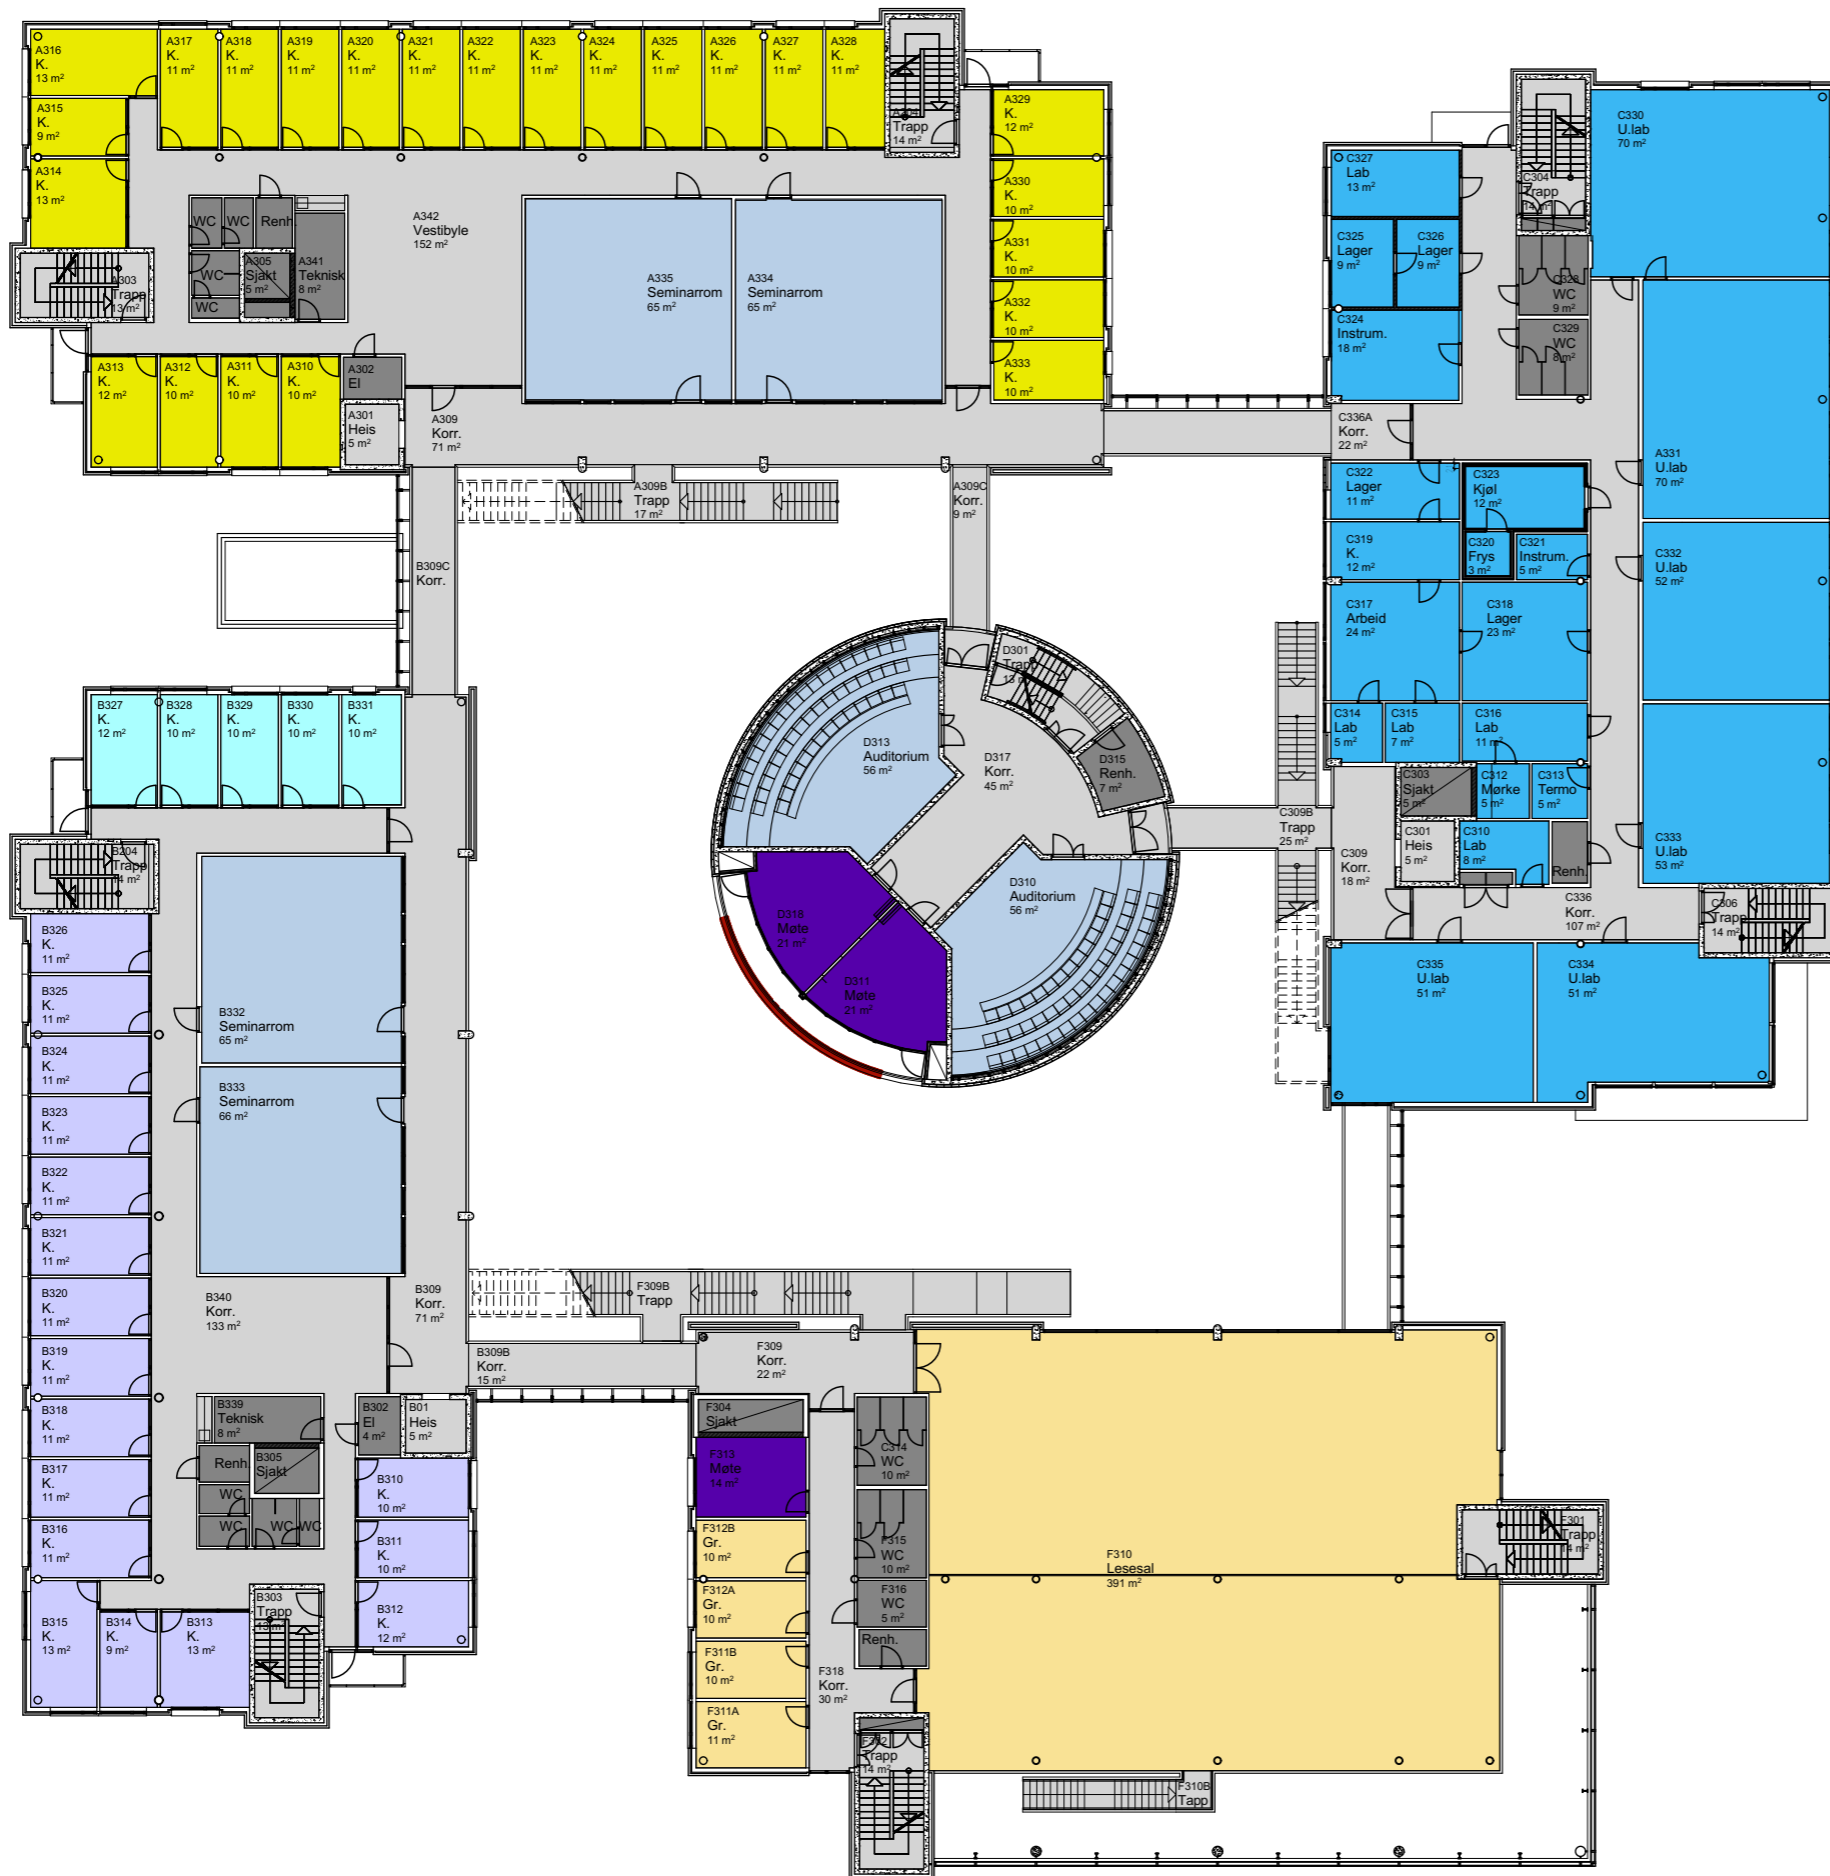

- IHA - Institutt for helsevitenskap Ålesund
- IIR - Institutt for IKT og realfag
- IBA - Institutt for biologiske fag Ålesund
- IHB - Institutt for havromsoperasjoner og byggingsteknikk
- NTNU - Eiendomsavdelingen
- NTNU - Eiendom felles
- NTNU - IT avdeling
- Campusservice - Verksted
- Campusservice - Kontor/Lager
- Studieadministrasjon - Kontor/Lager
- Studieadministrasjon - U.Rom
- Studentarbeidsplasser
- Studentsamskipnaden
- SiT kafe
- Bokhandel
- Studentforening
- Bibliotek
- Kommunikasjonsavdelingen
- Statsbygg Midt-Norge
- Ekstern leietaker
- Teknisk
- Trafikk
- Ledig

/ Eksisterende

0 1 2 3 4 5

/ EKSISTERENDE
/ Utskriftsdato 07.08.2018 / M 1:300 (A3)

17620 / NTNU Campus Ålesund / Hovedbygget / Plan 3 / Utredning alt 2