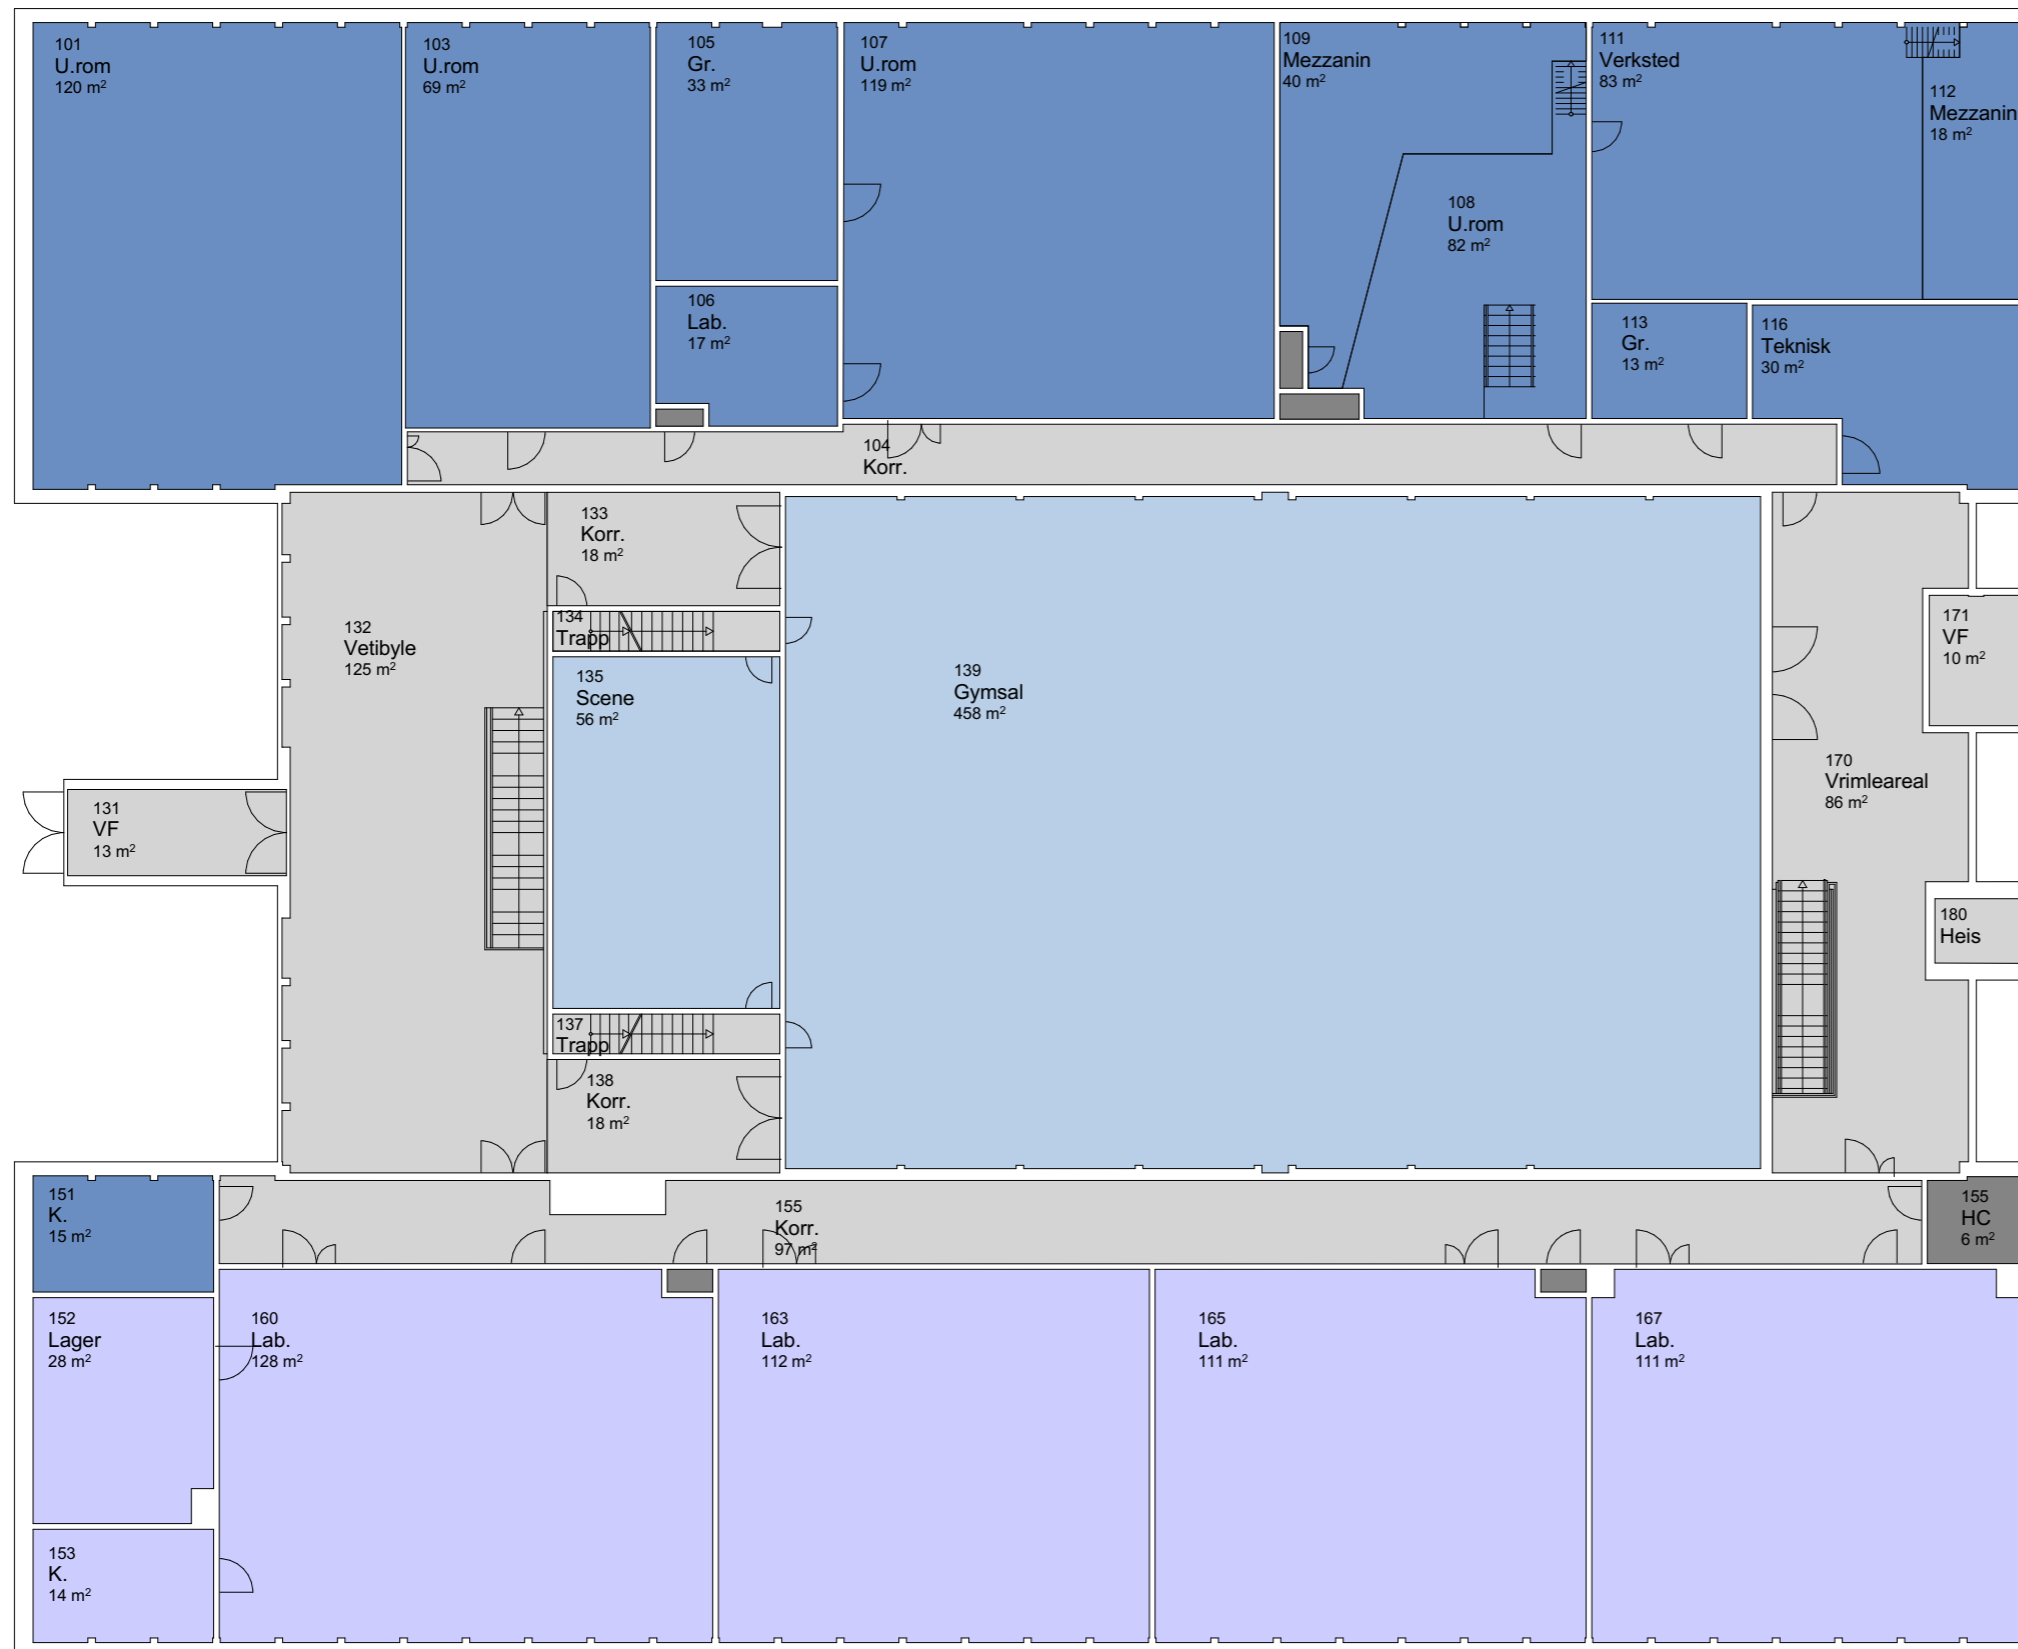

- IHB - Institutt for havromsoperasjoner og byggteknikk
- IIR - Institutt for IKT og realfag
- Studieadministrasjon - felles
- Trafikk
- Teknisk Våtrom

17620 / NTNU Campus Ålesund / Lab-bygget / Plan 1 / Utredning alt 2

/ Utskriftsdato 08.08.2018 / M 1:200 (A3)