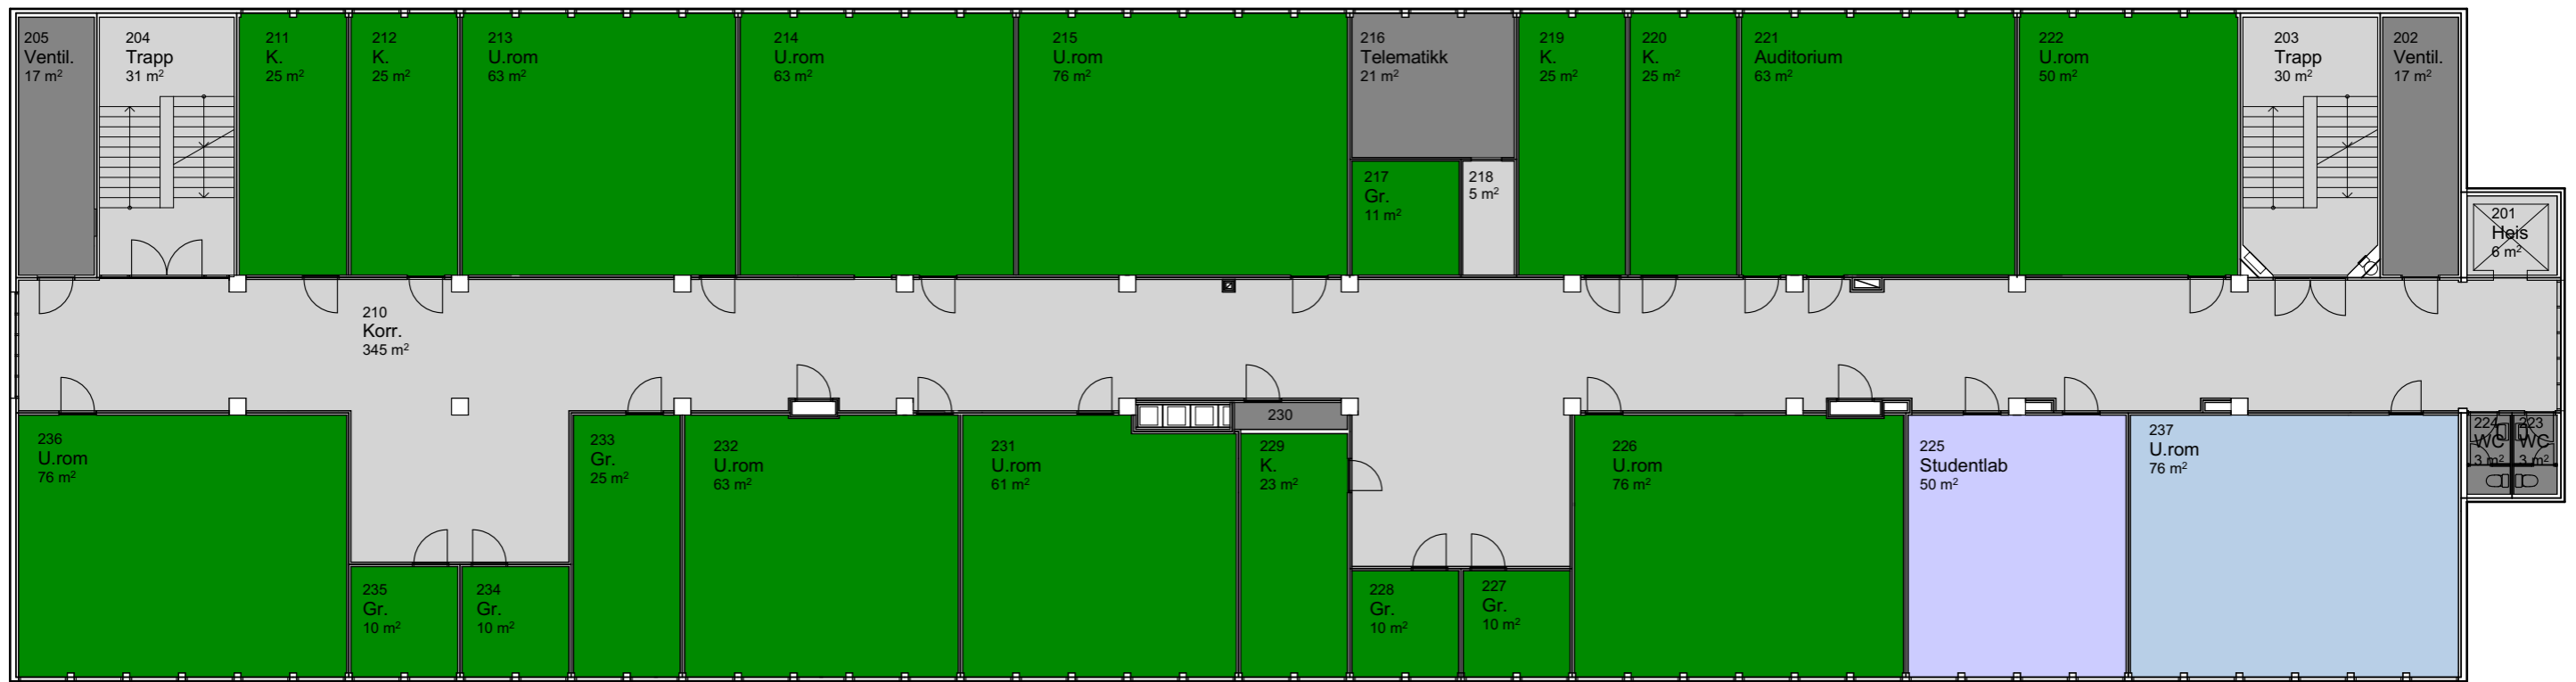

0 1 2 3 4 5

/ Utskriftsdato 08.08.2018 / M 1:200 (A3)

17620 / NTNU Campus Ålesund / Fagskolen / Plan 2 / Utredning alt 2