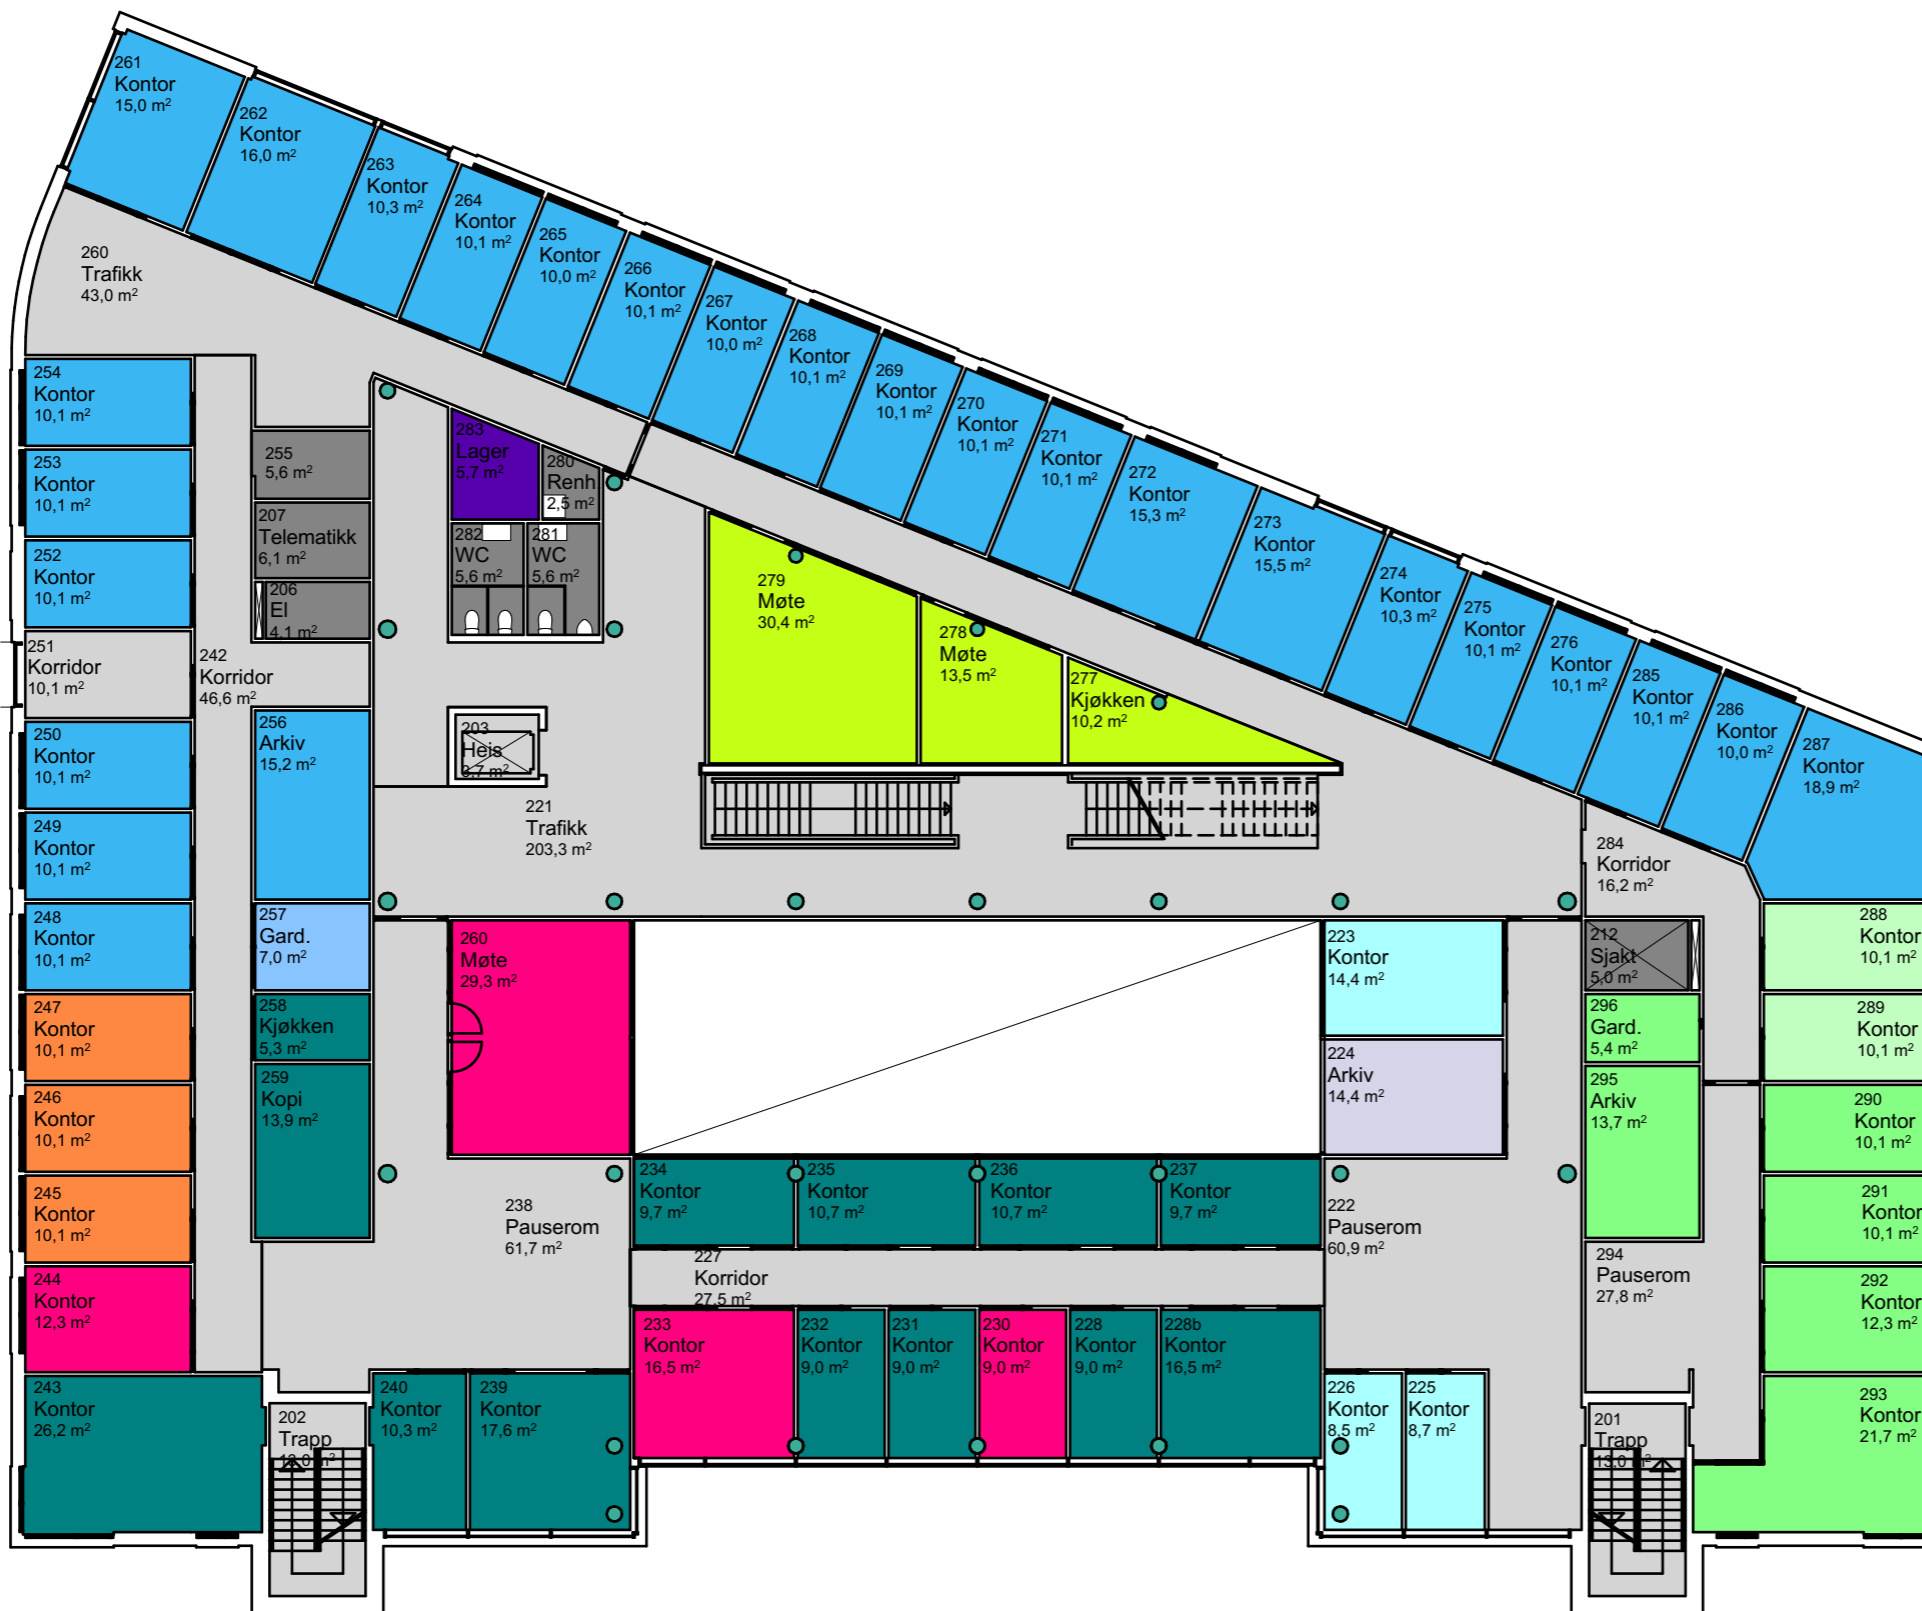

0 1 2 3 4 5

17620 / NTNU Campus Ålesund / K-bygget / 1. Etasje / Utredning alt 2

/ Utskriftsdato 08.08.2018 / M 1:200 (A3)

Gangbro over til hovedbygget

- IBA - Institutt for biologiske fag Ålesund
- Eiendom felles
- Avdeling for dokumentasjonsforvaltning
- NTNU - IT avdeling
- Eiendomsavdelingen
- Rektor + stab
- Studieadministrasjon - Kontor
- Kommunikasjonsavdelingen
- Ekstern leietaker
- Ekstern leietaker
- Felles utleieareal
- Trafikk
- Teknisk
- Ledig