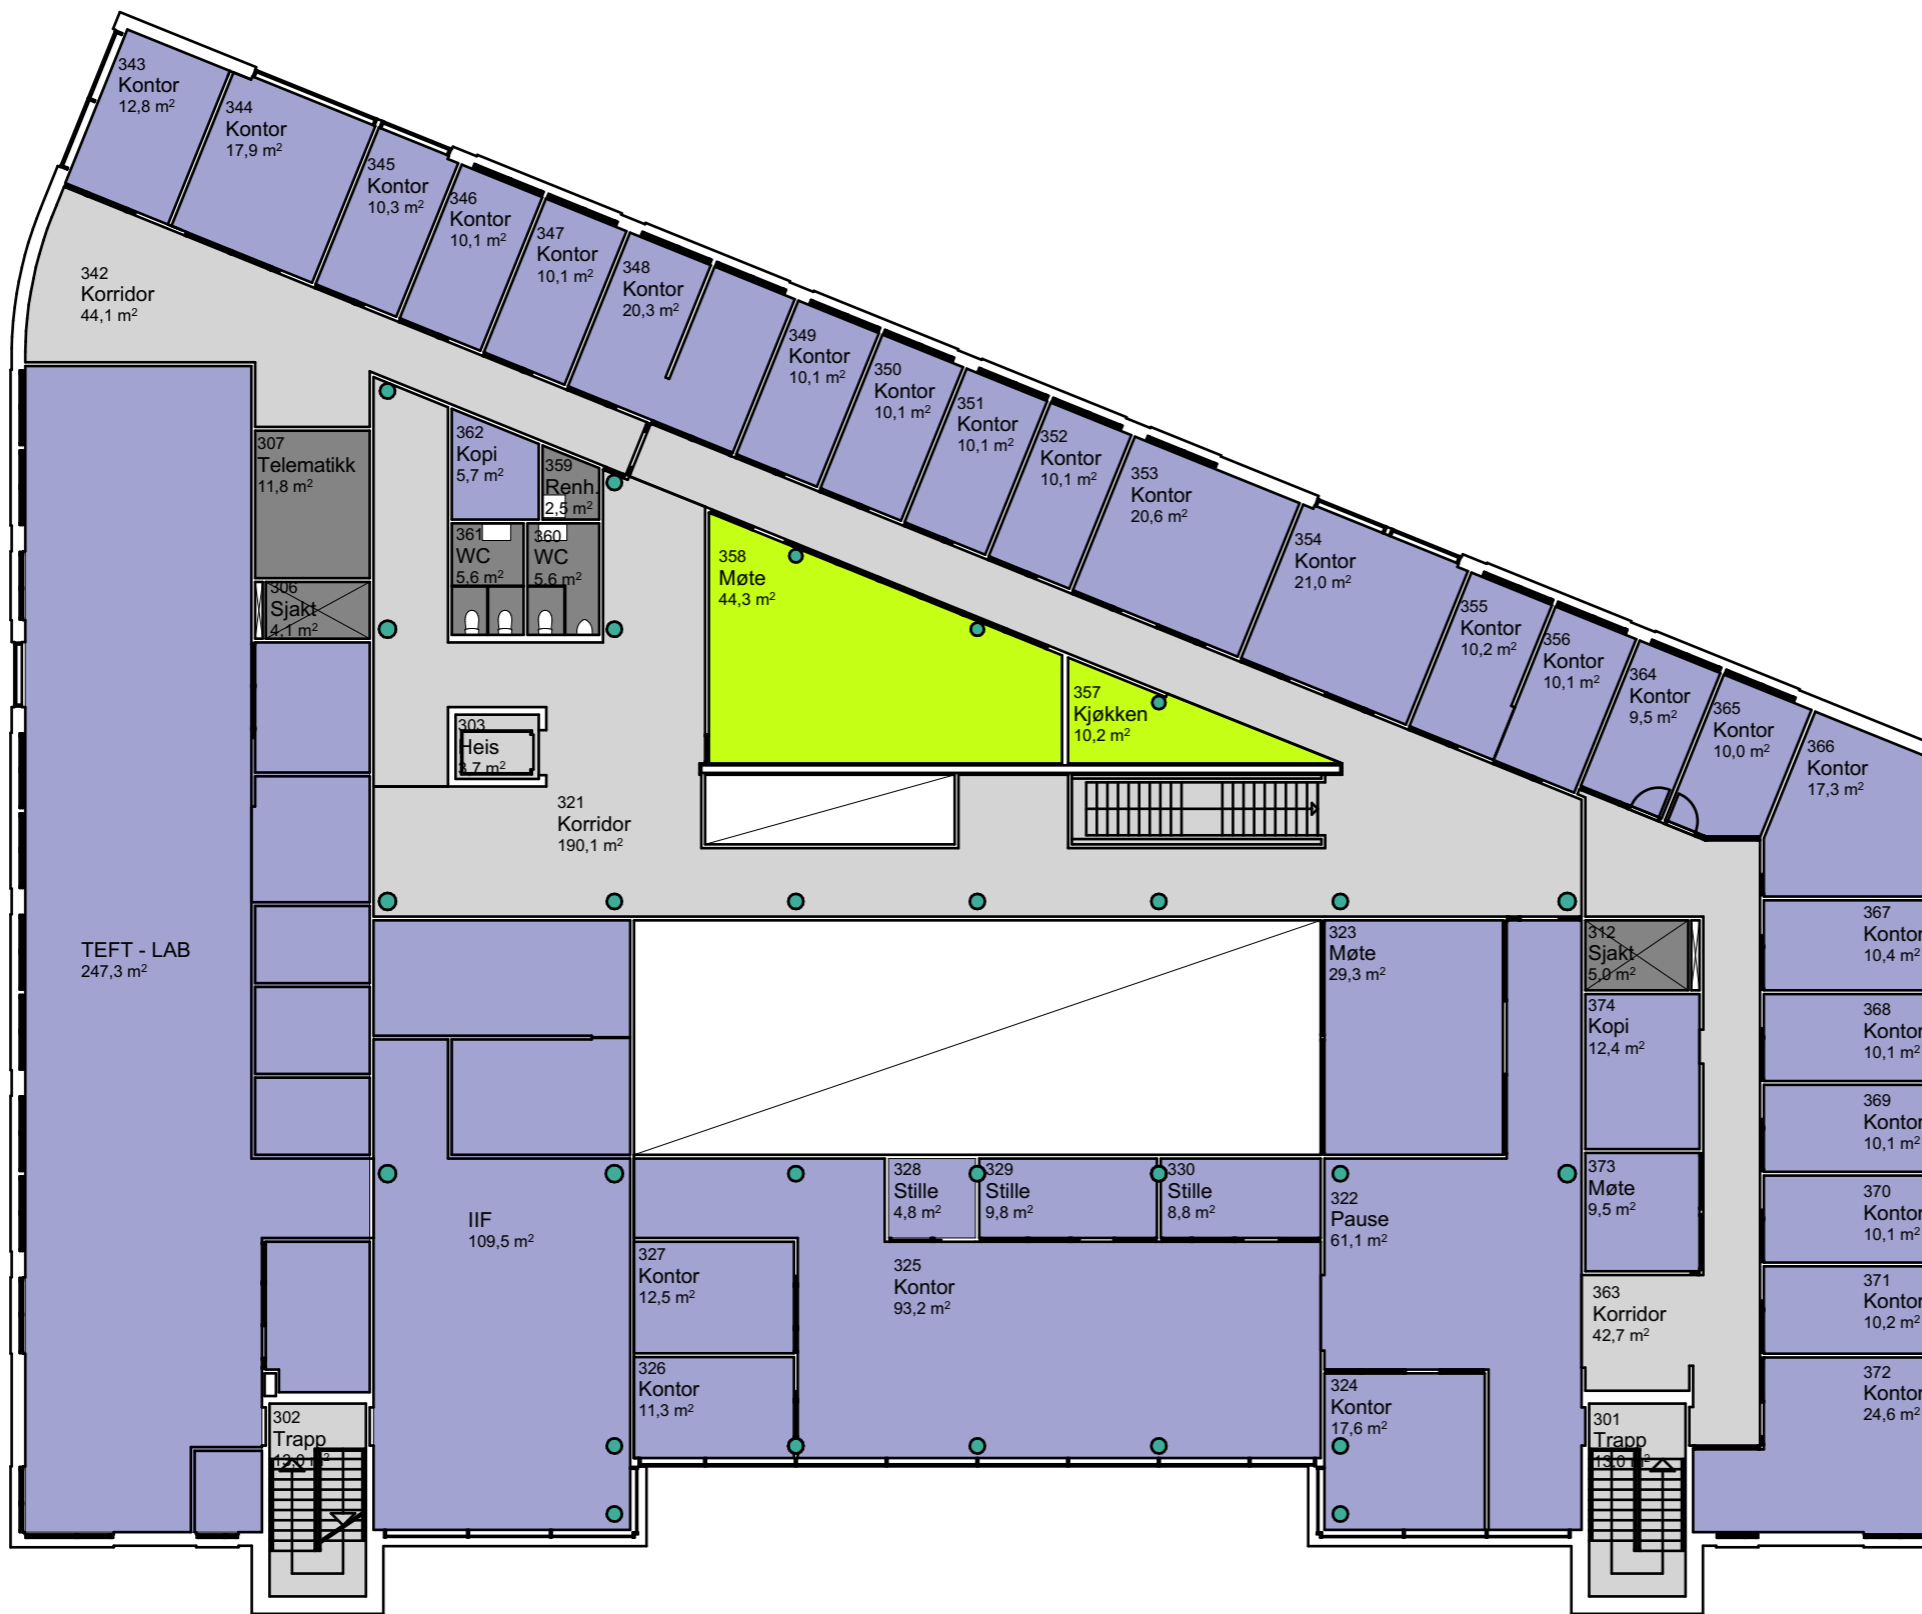

- IIR - Institutt for IKT og realfag
- IIF - Institutt for internasjonal forretningsdrift
- Ekstern leietaker
- Felles utleieareal
- Trafikk
- Teknisk
- Ledig

0 1 2 3 4 5

/ Utskriftsdato 08.08.2018 / M 1:200 (A3)

17620 / NTNU Campus Ålesund / K-bygget / 3. Etasje / Utredning alt 2