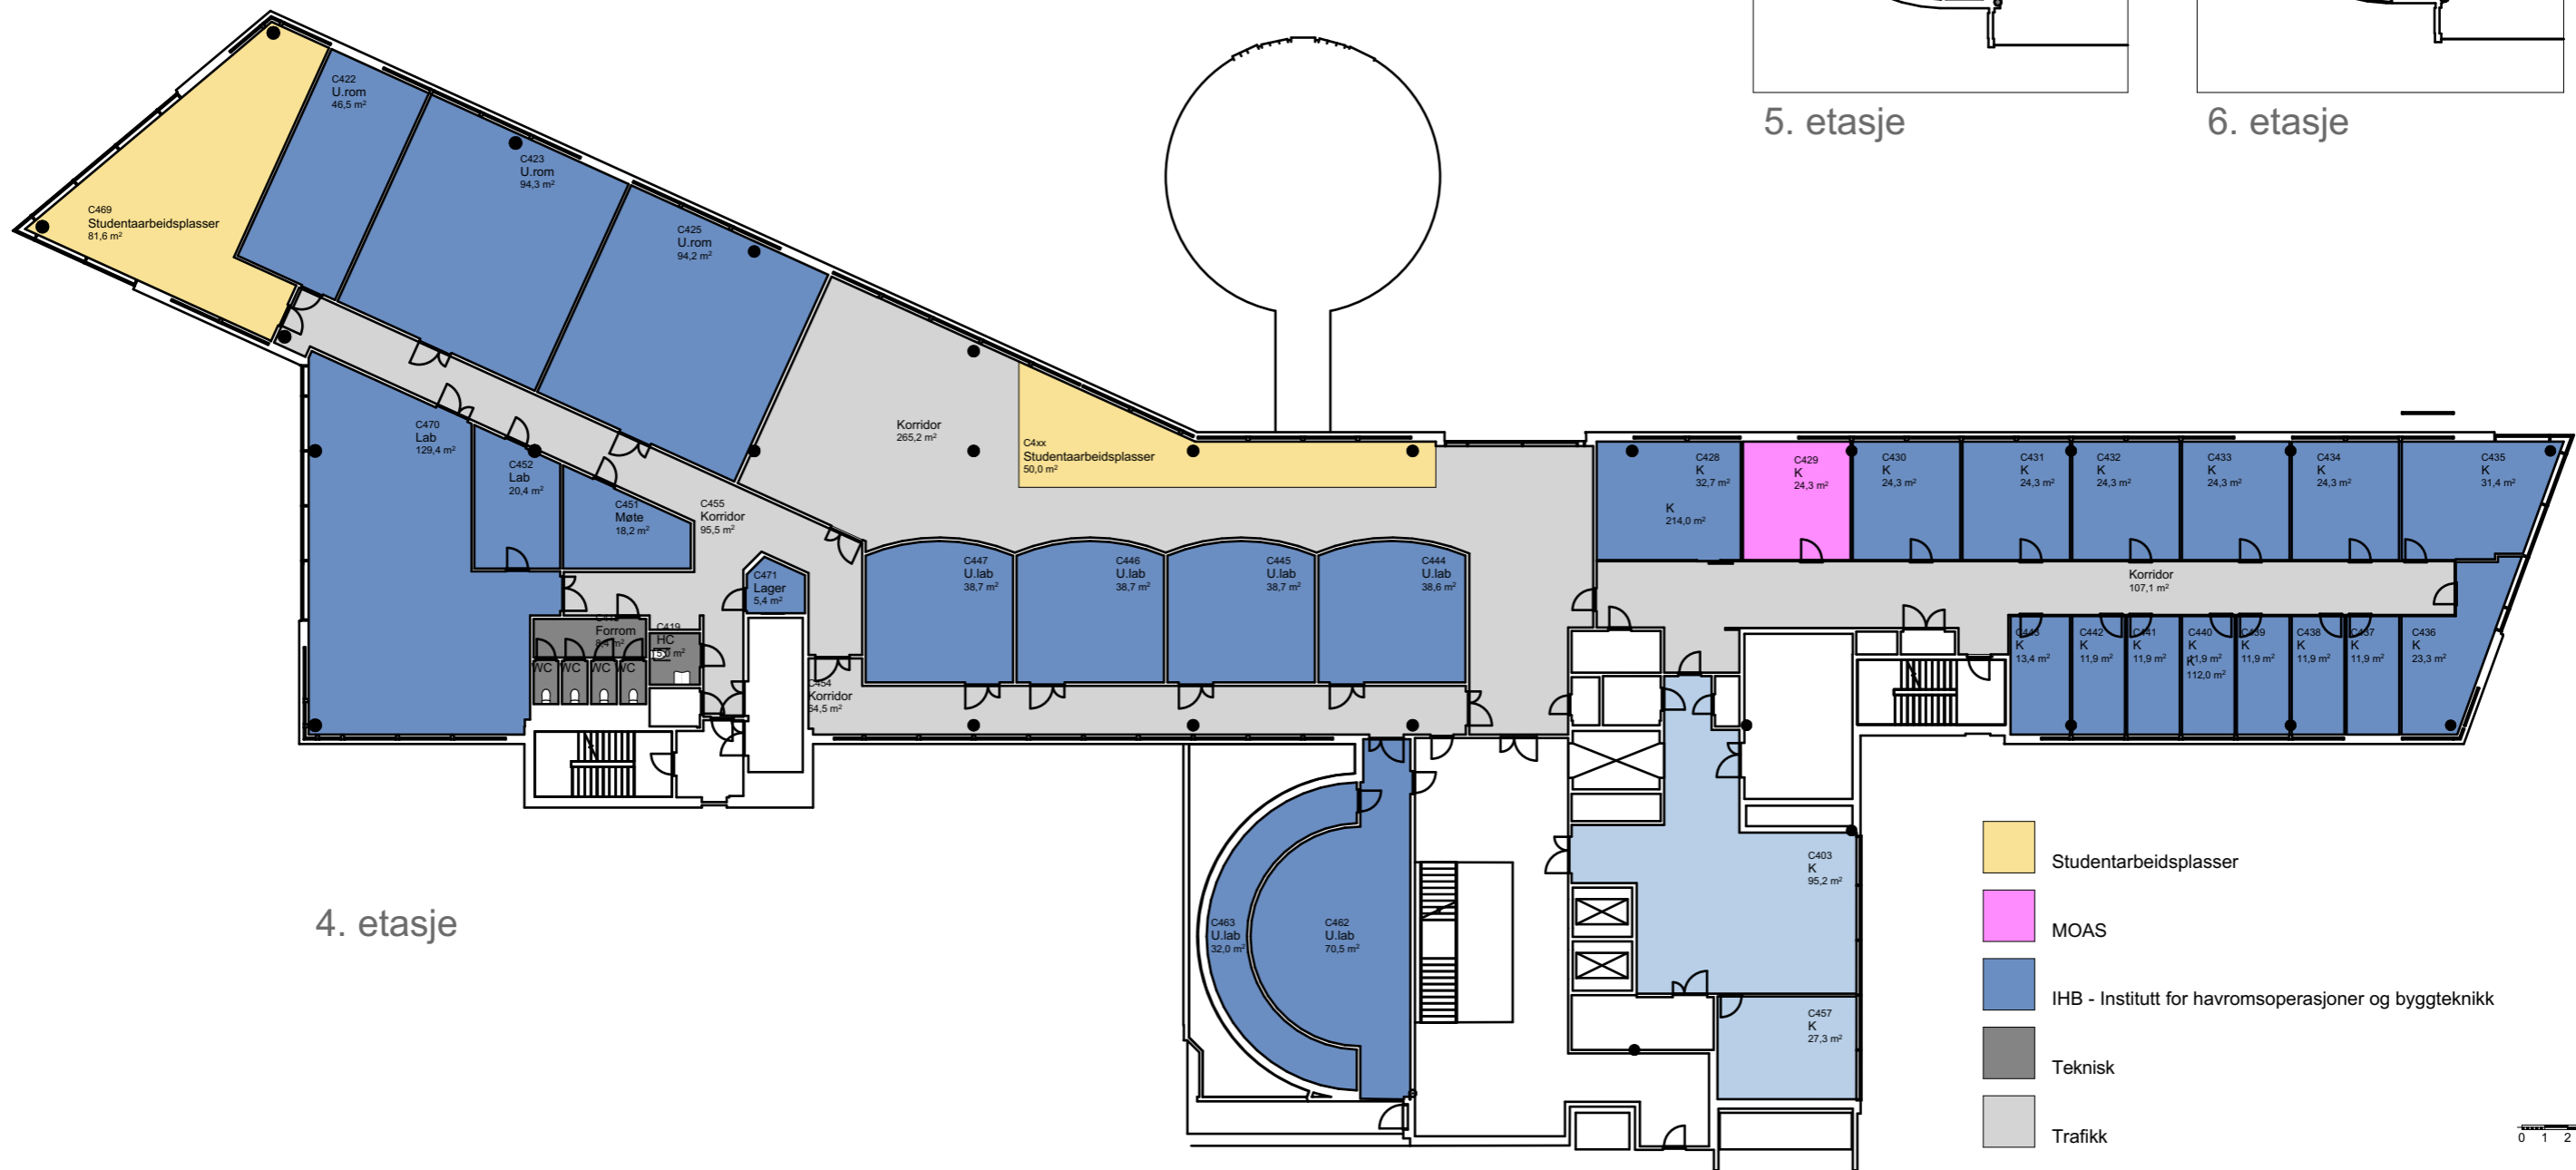

4. etasje

5. etasje

6. etasje

- Studentarbeidsplasser
- MOAS
- IHB - Institutt for havromsoperasjoner og byggteknikk
- Teknisk
- Trafikk

0 1 2 3 4 5