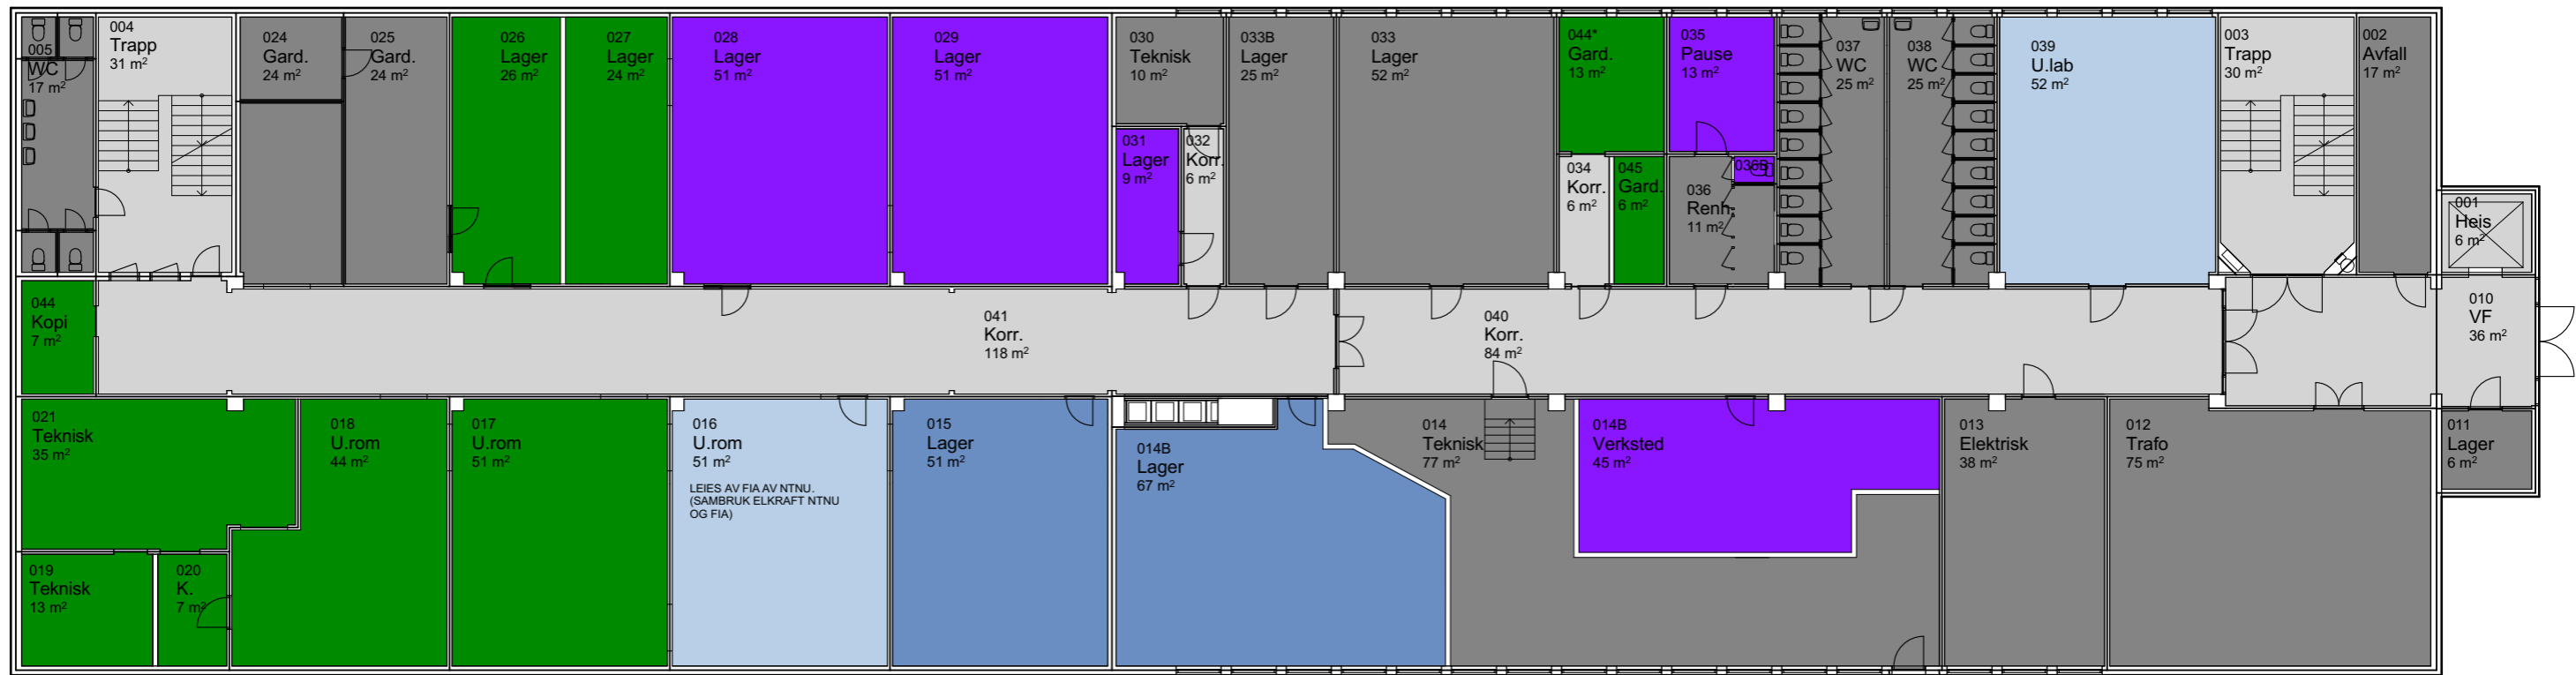

17620 / NTNU Campus Ålesund / Fagskolen / Plan 0 / Utredning alt 2

/ Utskriftsdato 08.08.2018 / M 1:200, 1:400 (A3)