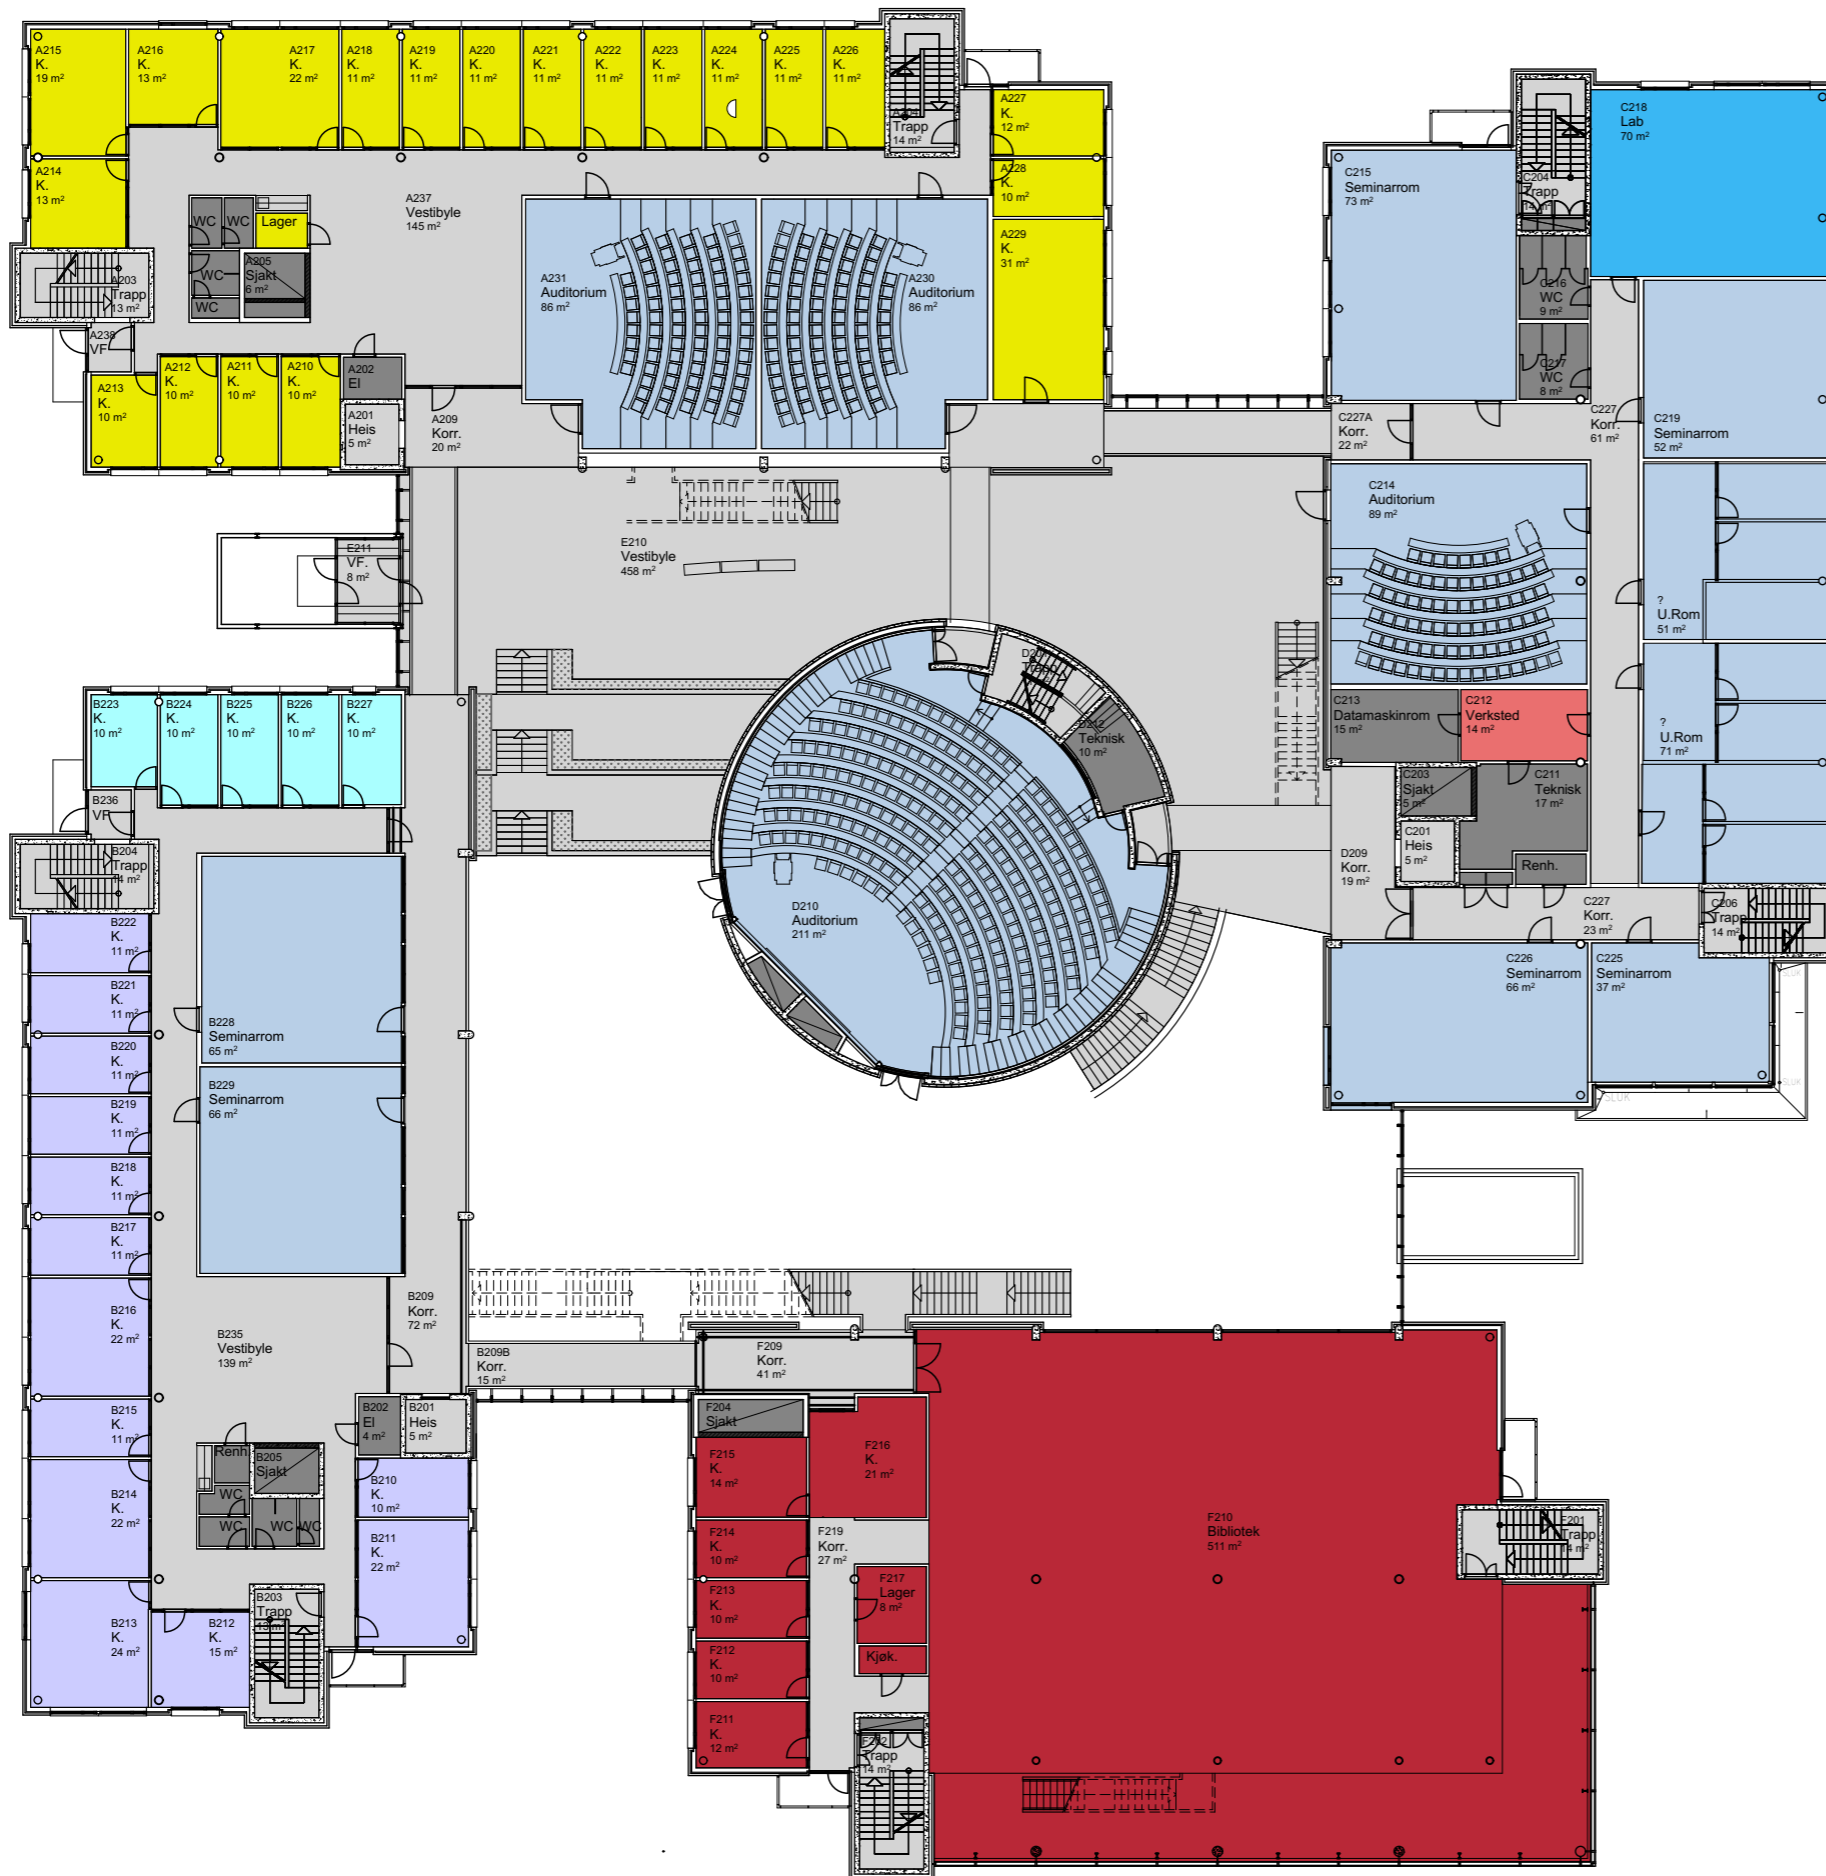

- IHA - Institutt for helsevitenskap Ålesund
- IIR - Institutt for IKT og realfag
- IBA - Institutt for biologiske fag Ålesund
- IHB - Institutt for havromoperasjoner og byggtteknikk
- NTNU - Eiendomsavdelingen
- NTNU - Eiendom felles
- NTNU - IT avdeling
- Campusservice - Verksted
- Campusservice - Kontor/Lager
- Studieadministrasjon - Kontor/Lager
- Studieadministrasjon - U.Rom
- Studentarbeidsplasser
- Studentsamskipnaden
- SiT kafe
- Bokhandel
- Studentforening
- Bibliotek
- Kommunikasjonsavdelingen
- Statsbygg Midt-Norge
- Ekstern leietaker
- Teknisk
- Trafikk
- Ledig

0 1 2 3 4 5

/ EKSISTERENDE
/ Utskriftsdato 07.08.2018 / M 1:300 (A3)

17620 / NTNU Campus Ålesund / Hovedbygget / Plan 2 / Utredning alt 2