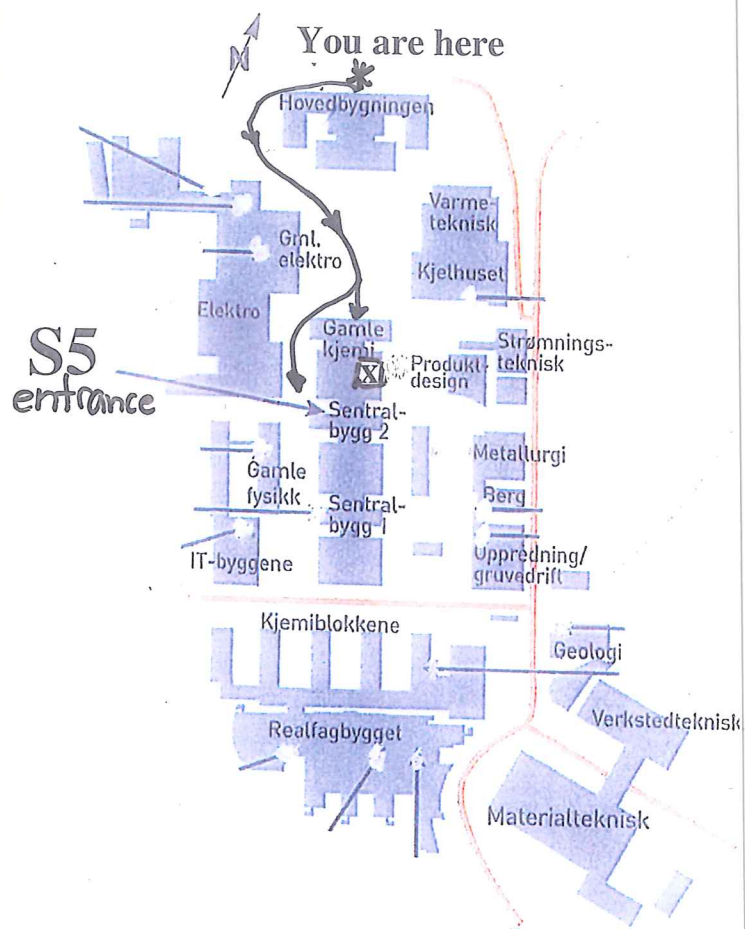

NTNU - Gløshaugen

- | | | | |
|--|------------------------|--|---------------|
| | Richard Birkelands vei | | Hovedinngang |
| | Sem Sælands vei | | Vareleveranse |
| | Strindvegen | | Busstopp |
| | Gangvei | | Kantine |
| | Alfred Getz' vei | | Bank |
| | Høgskoleringen | | Postkontor |
| | Kolbjørn Hejes vei | | Informasjon |
| | O.S. Bragstads plass | | |

TOEFL Auditorium S5

If you are having difficulties finding S5 please call:

922-67-669