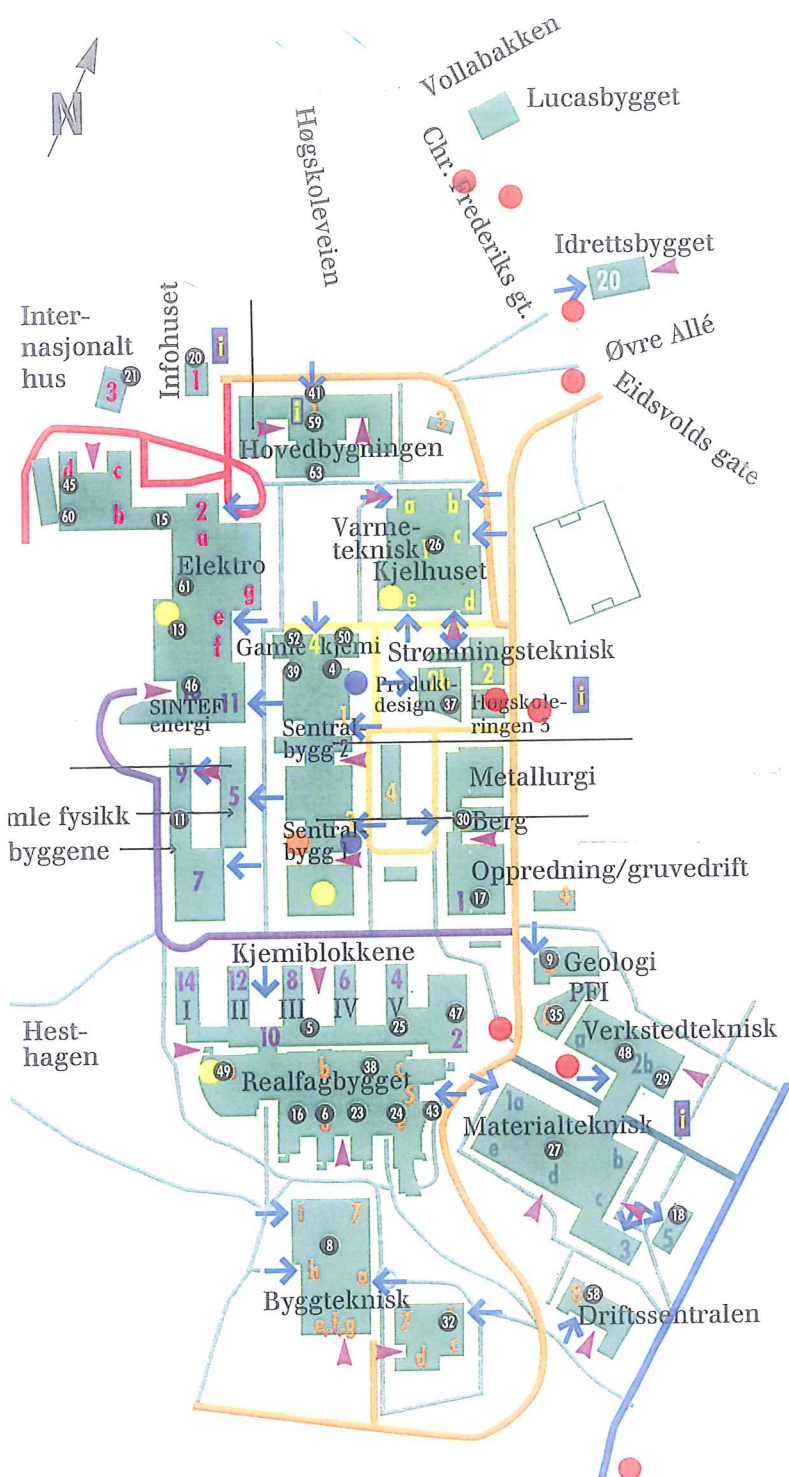

NTNU - Gløshaugen

- | | | | |
|--|------------------------|--|---------------|
| | Richard Birkelands vei | | Hovedinngang |
| | Sem Sælands vei | | Vareleveranse |
| | Strindvegen | | Busstopp |
| | Gangvei | | Kantine |
| | Alfred Getz' vei | | Bank |
| | Høgskoleringen | | Postkontor |
| | Kolbjørn Hejes vei | | Informasjon |
| | O.S. Bragstads plass | | |

TOEFL Auditorium S5

If you are having difficulties finding S5 please call:

922-67-669